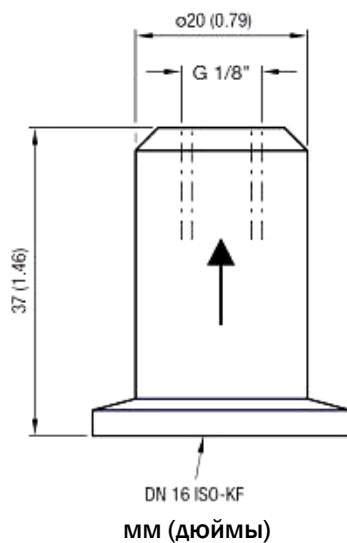

INTECH

www.intech-group.ru

Габаритные размеры

г. Санкт-Петербург
197374, ул. Оптиков, д.4, корп.2, лит. А, оф.209
Тел.: +7 (812) 493-24-80;
Факс: +7 (812) 493-24-82

г. Москва
107045, Ащеулов пер., д.9, оф.1
Тел./Факс: +7 (495) 725-24-80

г. Зеленоград
124460, проезд 4922, д. 4, стр. 5
Тел./Факс: +7 (495) 725-24-80

г. Новосибирск
630007, ул. Коммунистическая, д.35,
корп. 3, оф. 13а
Тел./Факс: +7 (383) 328-13-67