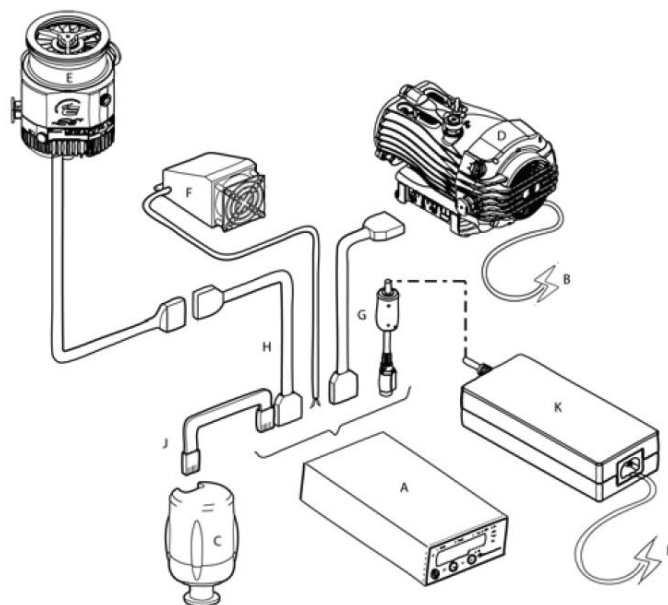

ИНФОРМАЦИЯ ДЛЯ РАЗМЕЩЕНИЯ ЗАКАЗА

ОПИСАНИЕ ПРОДУКЦИИ	НОМЕР ДЛЯ ЗАКАЗА
Контроллер TAG	D39592000
Кабели питания (для TAG и блока реле)	
2 м разъем для Великобритании	D40013025
2 м разъем для США	D40013120
2 м разъем для Северной Европы	D40013030
Соединительные кабели	
1 м	D39700835
2 м	D39700836
5 м	D39700837
Блок питания	D39592800

Дополнительную информацию Вы можете получить у специалистов ЗАО «Интек Аналитика» в Вашем регионе.