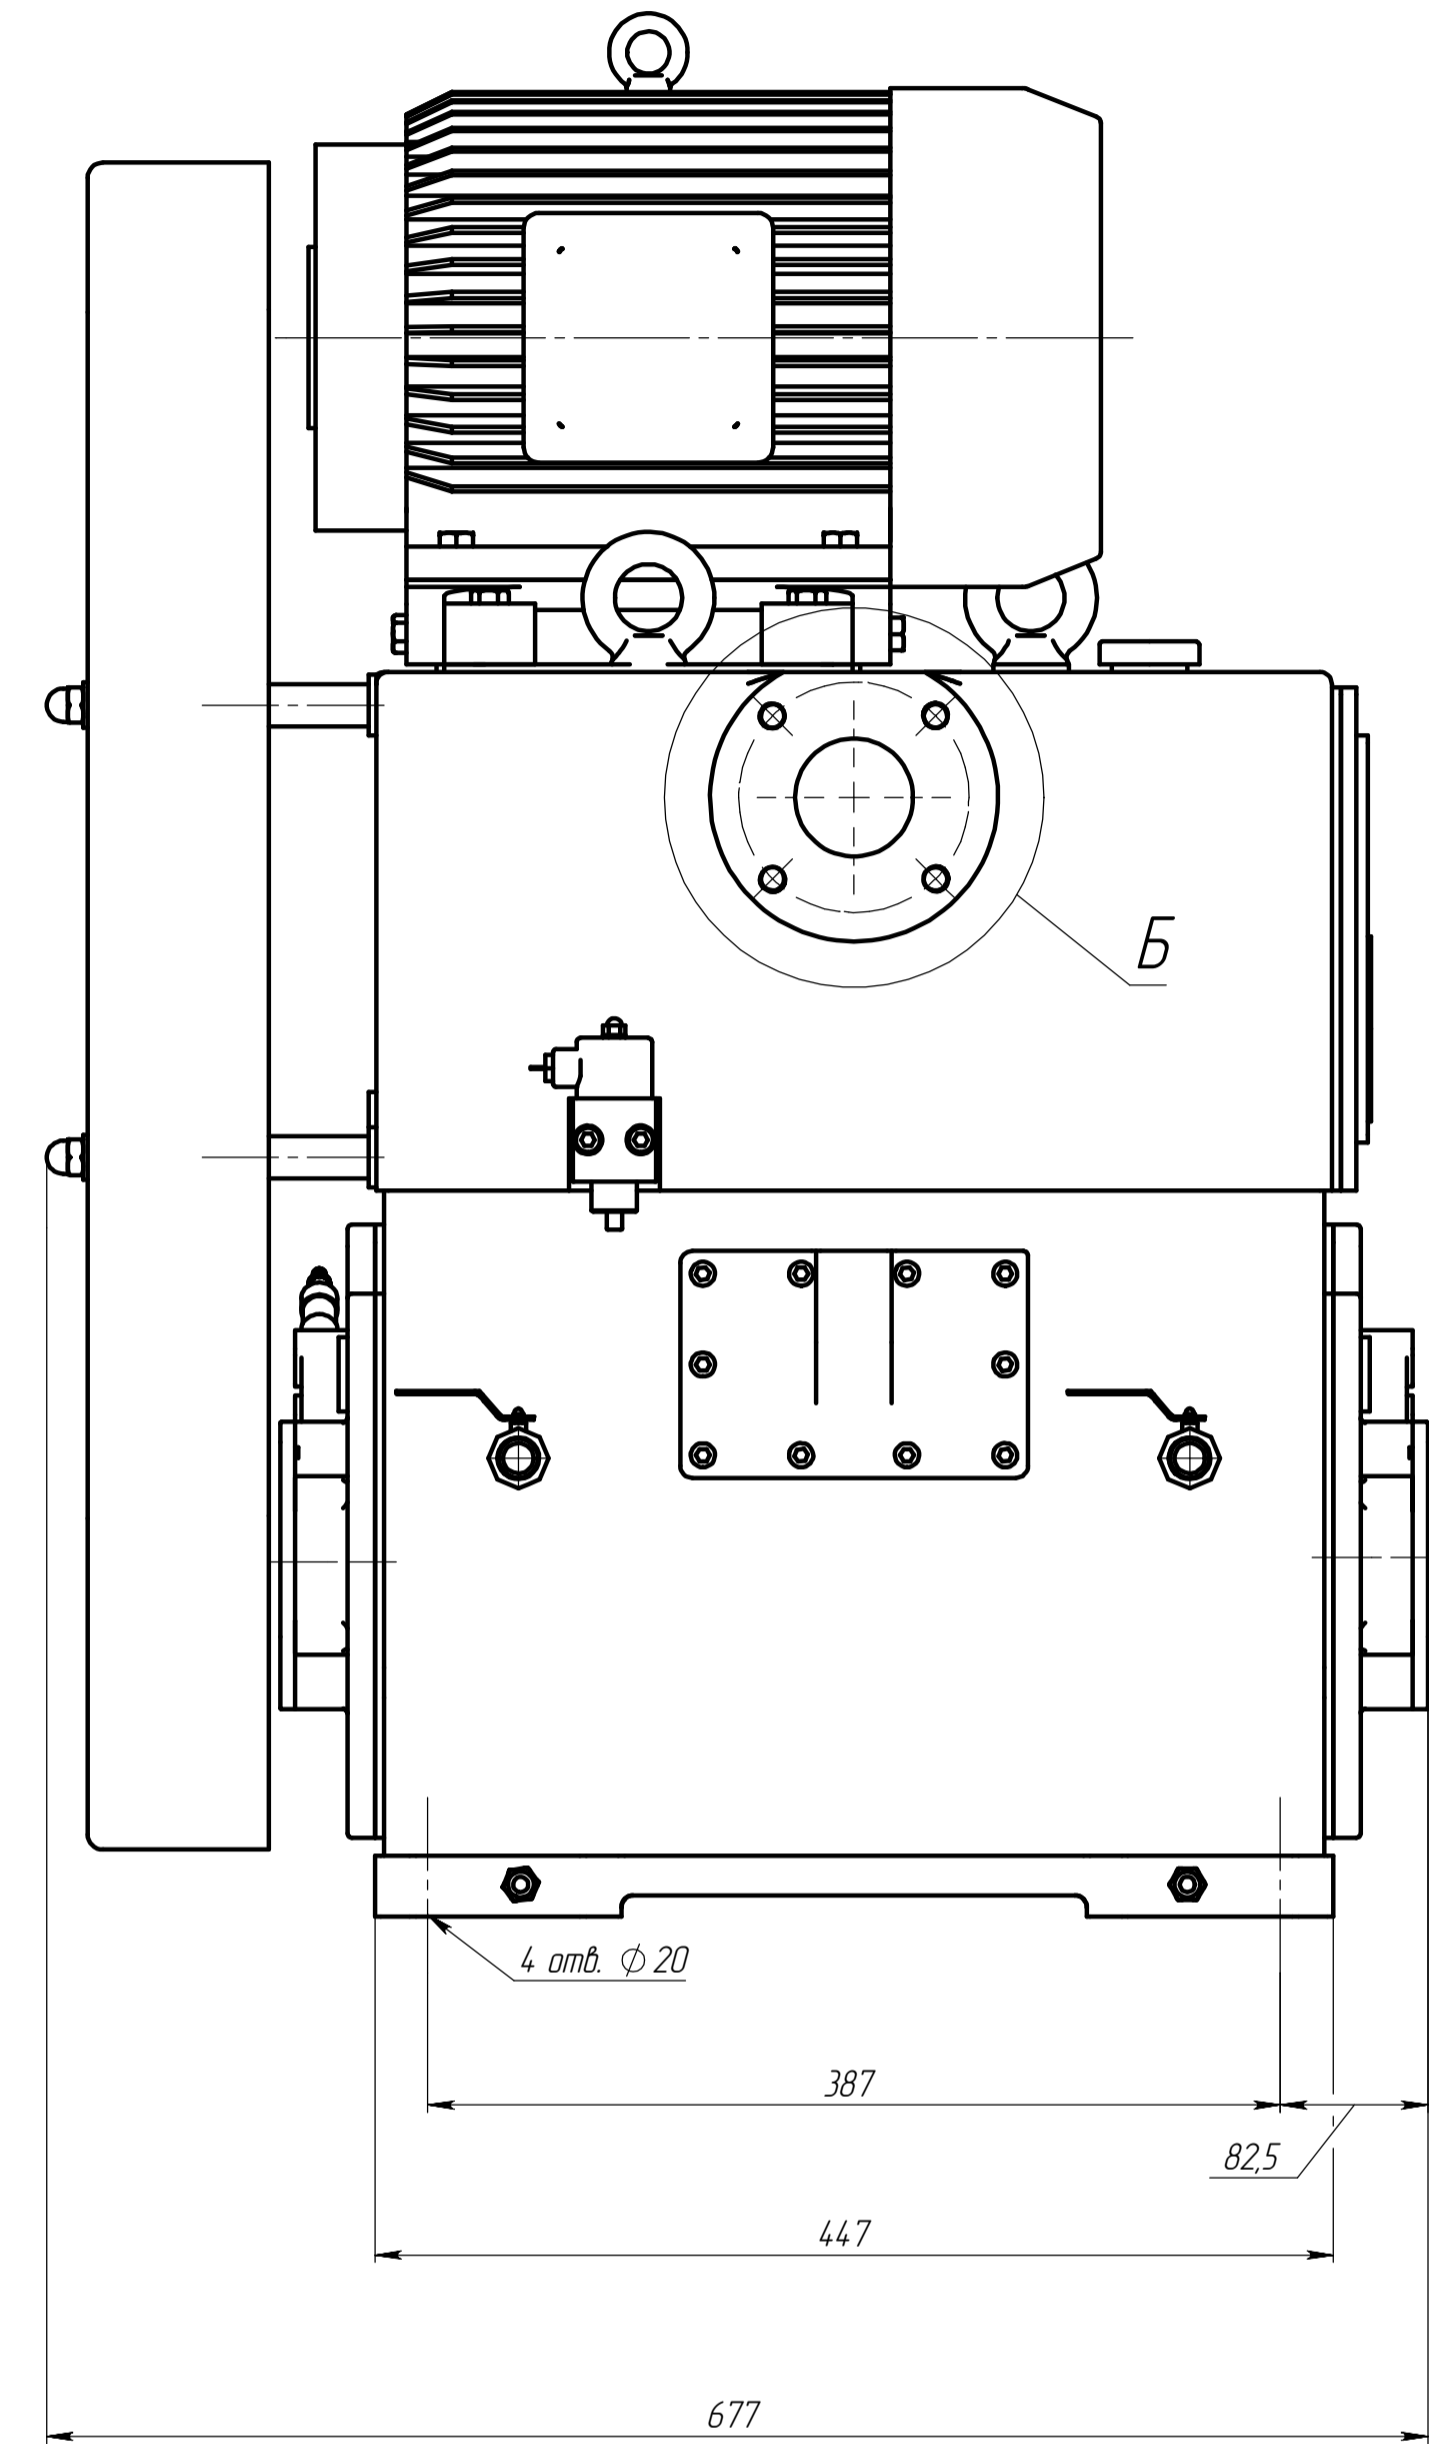

A (2 : 5)
Входной фланец

Б (2 : 5)
Выходной фланец

				AV3M-100				
Изм.	Лист	№ докум.	Подп.	Дата	Насос вакуумный золотниковый AV3M-100 Общий вид	Лит.	Масса	Масштаб
Разраб.						XXX	-	
Проб.						Лист	Листов 1	
Т.контр.								
Нач. КБ								
Н.контр.								
Утв.								