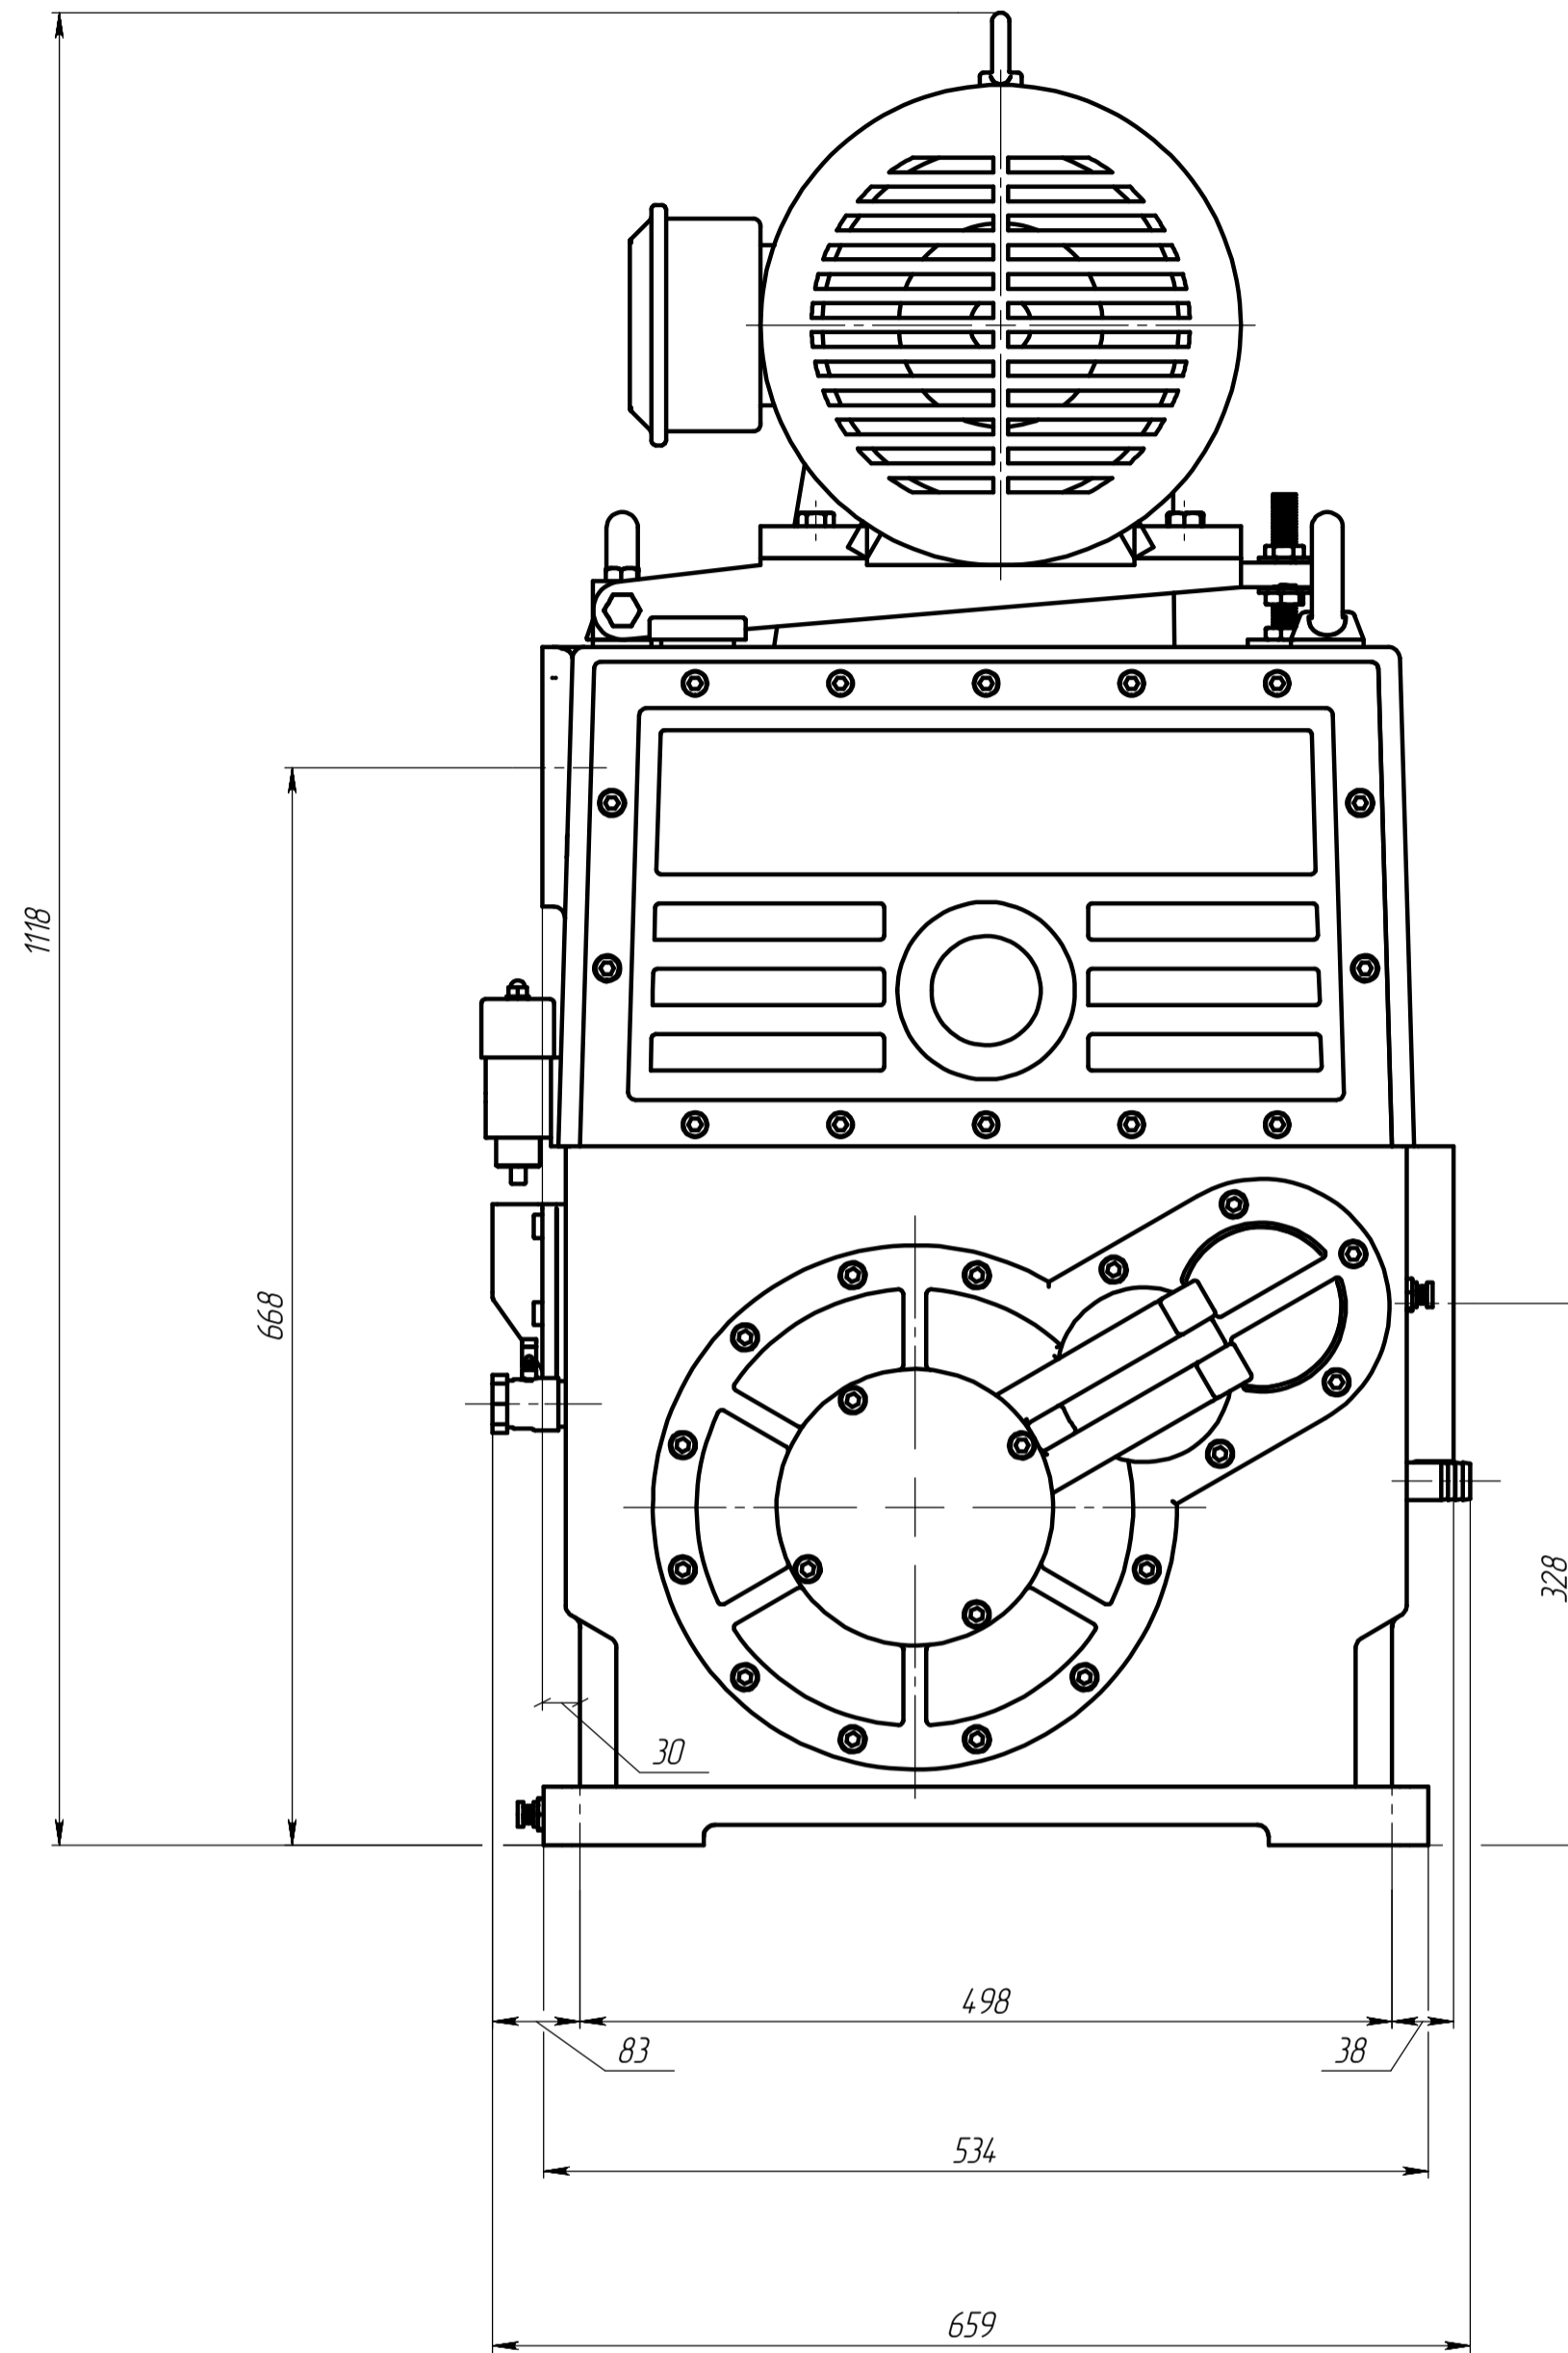

A (2 : 5)
Входной фланец

Б (2 : 5)
Выходной фланец

				AV3M-100				
Изм.	Лист	№ докум.	Подп.	Дата	Насос вакуумный золотниковый AV3M-100 Общий вид	Лит.	Масса	Масштаб
Разраб.						XXX	-	
Проб.						Лист	Листов 1	
Т.контр.								
Нач. КБ								
Н.контр.								
Утв.								