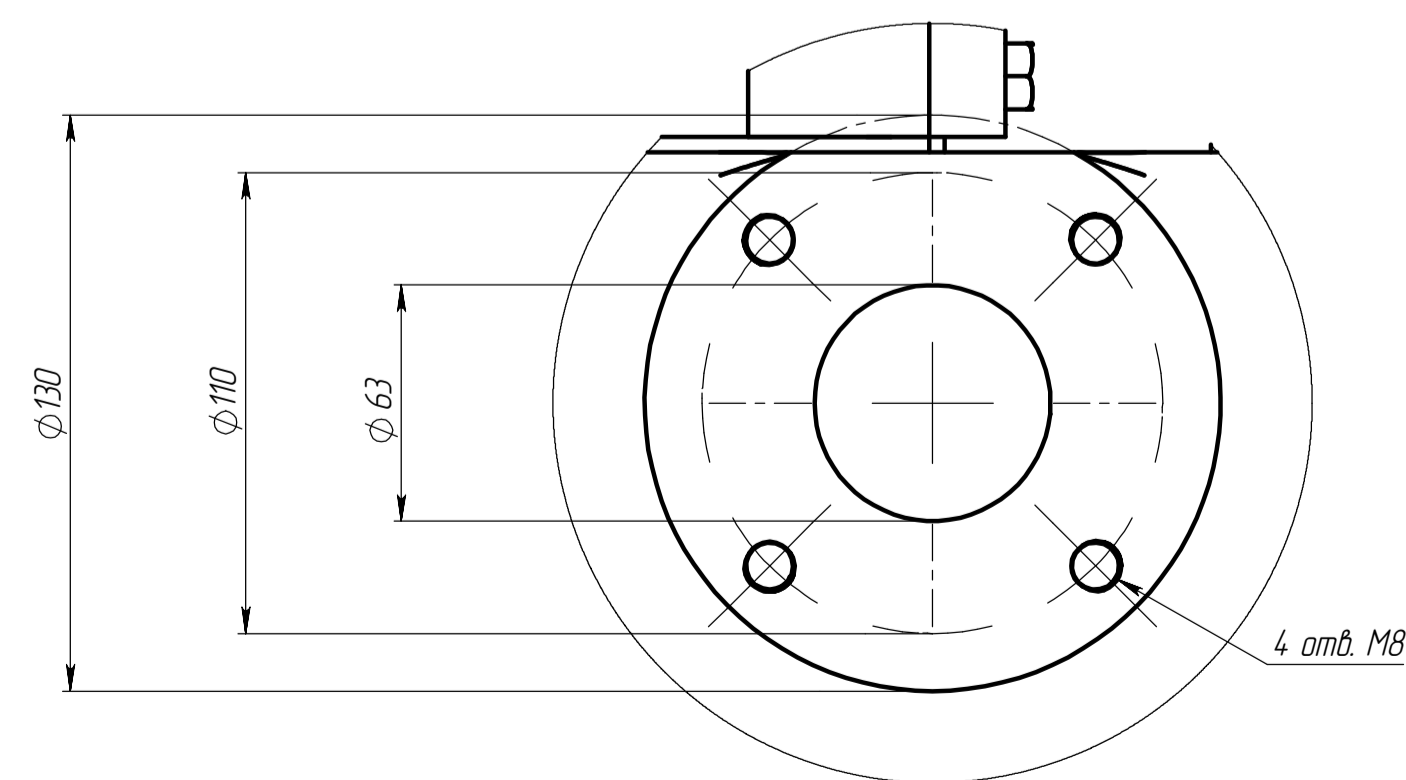

A (2 : 5)
Входной фланец

Б (2 : 5)
Выходной фланец

				AV3M-100				
Изм.	Лист	№ докум.	Подп.	Дата	Насос вакуумный золотниковый AV3M-100 Общий вид	Лит.	Масса	Масштаб
Разраб.						XXX	-	
Проб.						Лист	Листов 1	
Т.контр.								
Нач. КБ								
Н.контр.								
Утв.								