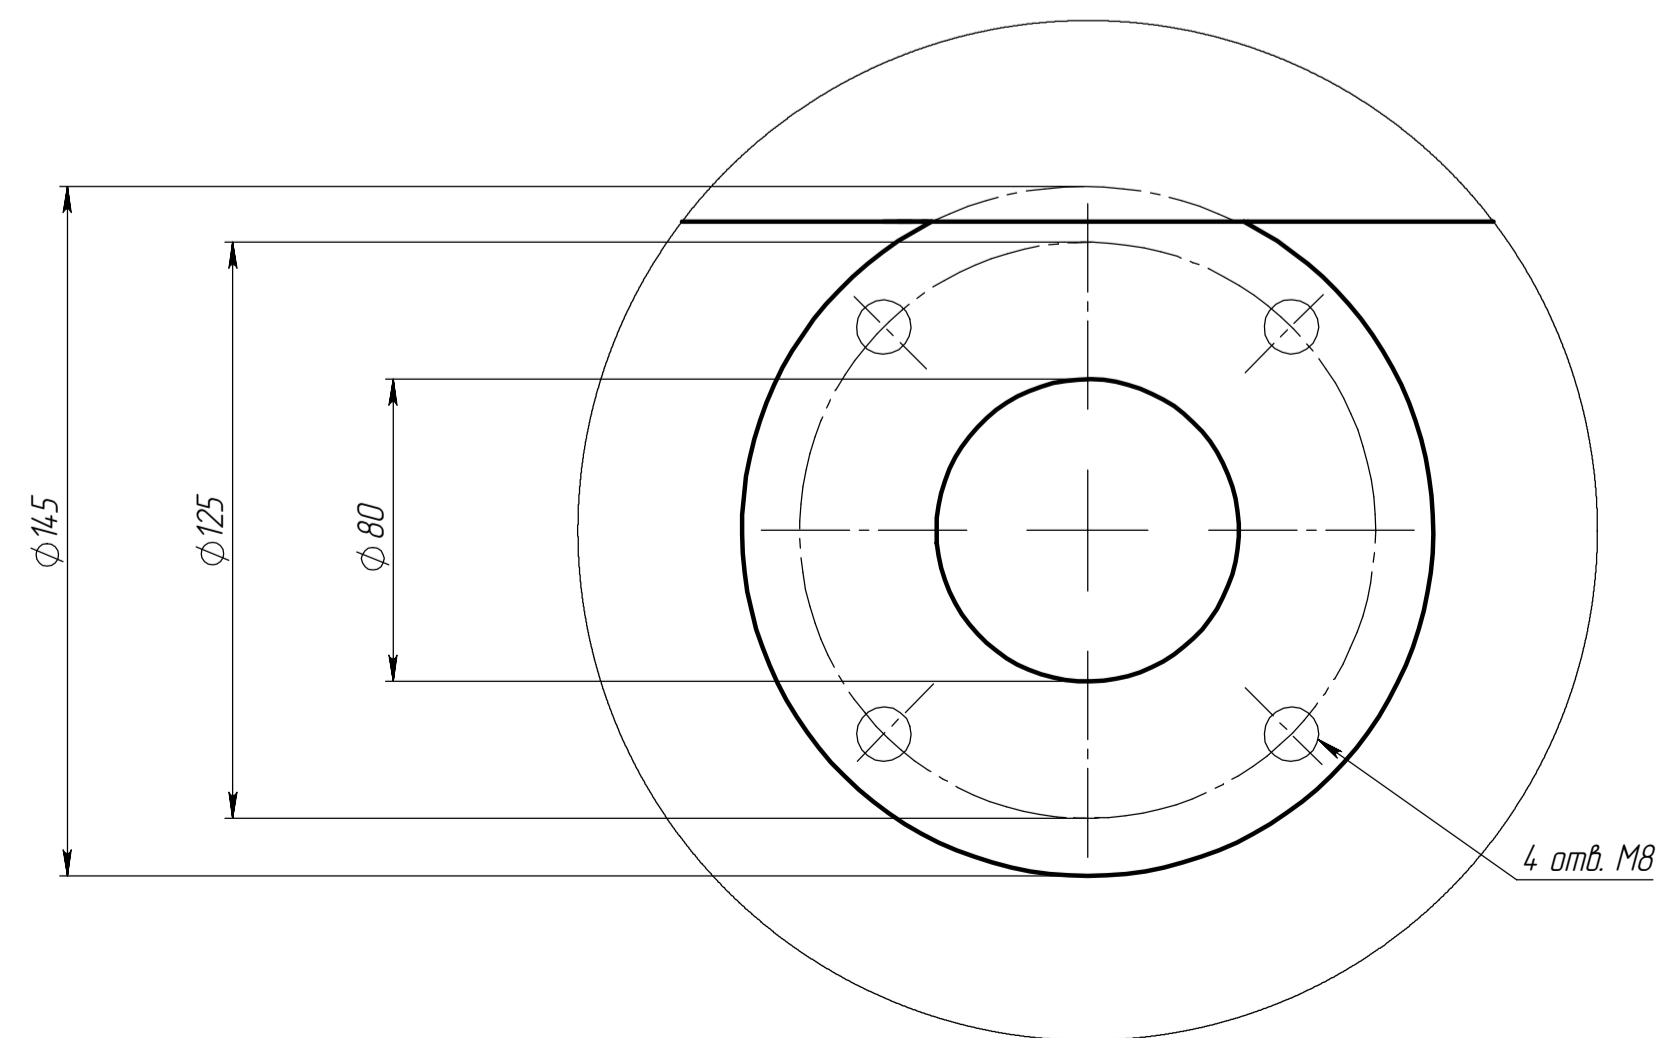

A (2 : 5)
Входной фланец

Б (2 : 5)
Выходной фланец

				AV3M-100				
Изм.	Лист	№ докум.	Подп.	Дата	Насос вакуумный золотниковый AV3M-100 Общий вид	Лит.	Масса	Масштаб
Разраб.						XXX	-	
Проб.						Лист	Листов 1	
Т.контр.								
Нач. КБ								
Н.контр.								
Утв.								