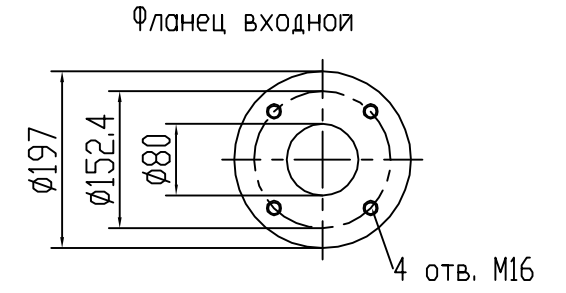

02-703B

AB3M-70

					AB3M-70			
Изм.	Лист	№ докум.	Подп.	Дата	Насос вакуумный золотниковый AB3M-70	Лит.	Масса	Масшт
Разраб.								
Пров.								
						Лист 1	Листов	
Ч.конт.								
Утв.								