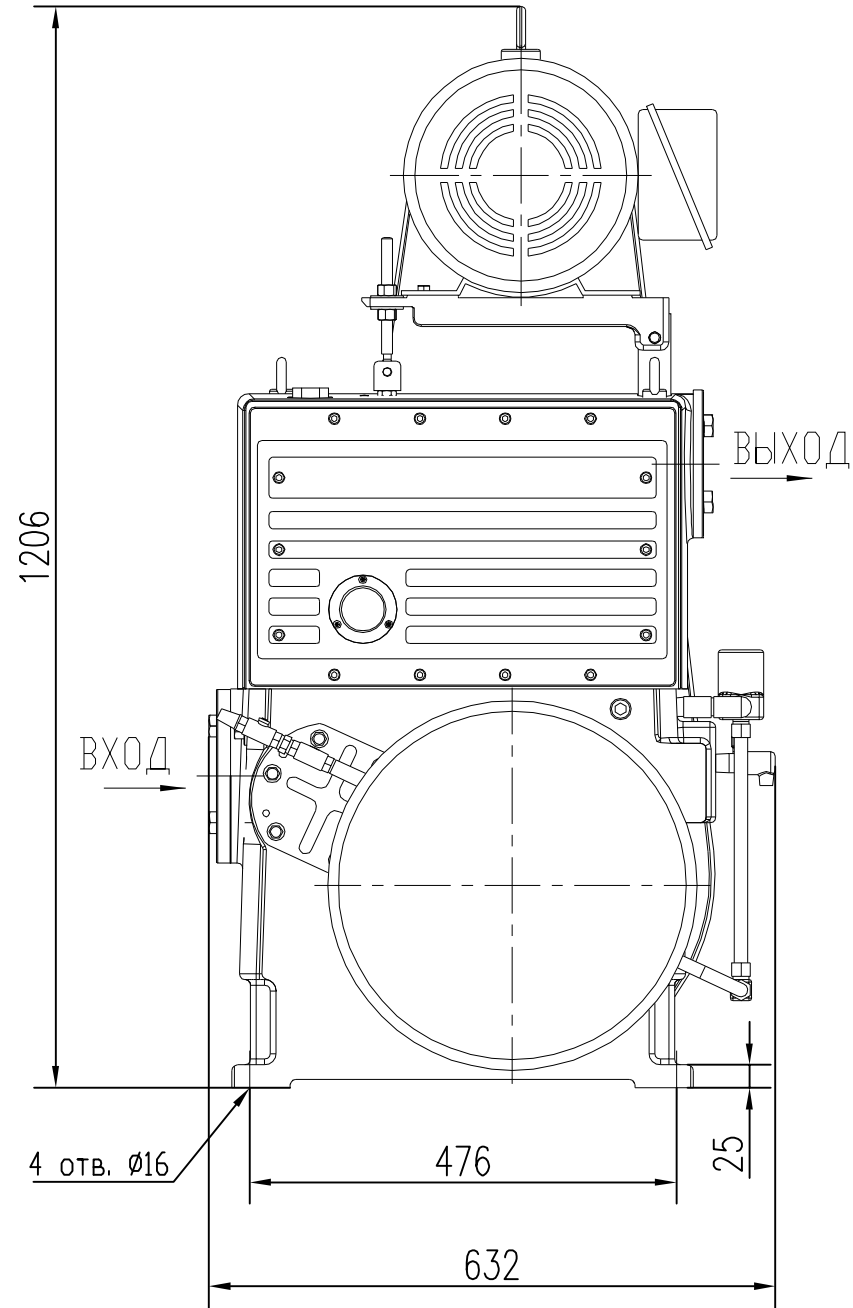

02-703B

AB3M-70

					AB3M-70			
Изм.	Лист	№ докум.	Подп.	Дата	Насос вакуумный золотниковый AB3M-70	Лит.	Масса	Масшт
Разраб.								
Пров.								
						Лист 1	Листов	
Ч.конт.								
Утв.								