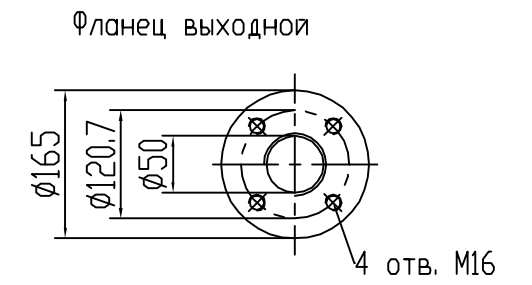

02-703B

AB3M-70

					AB3M-70			
Изм.	Лист	№ докум.	Подп.	Дата	Насос вакуумный золотниковый AB3M-70	Лит.	Масса	Масшт
Разраб.								
Пров.								
						Лист 1	Листов	
Ч.конт.								
Утв.								