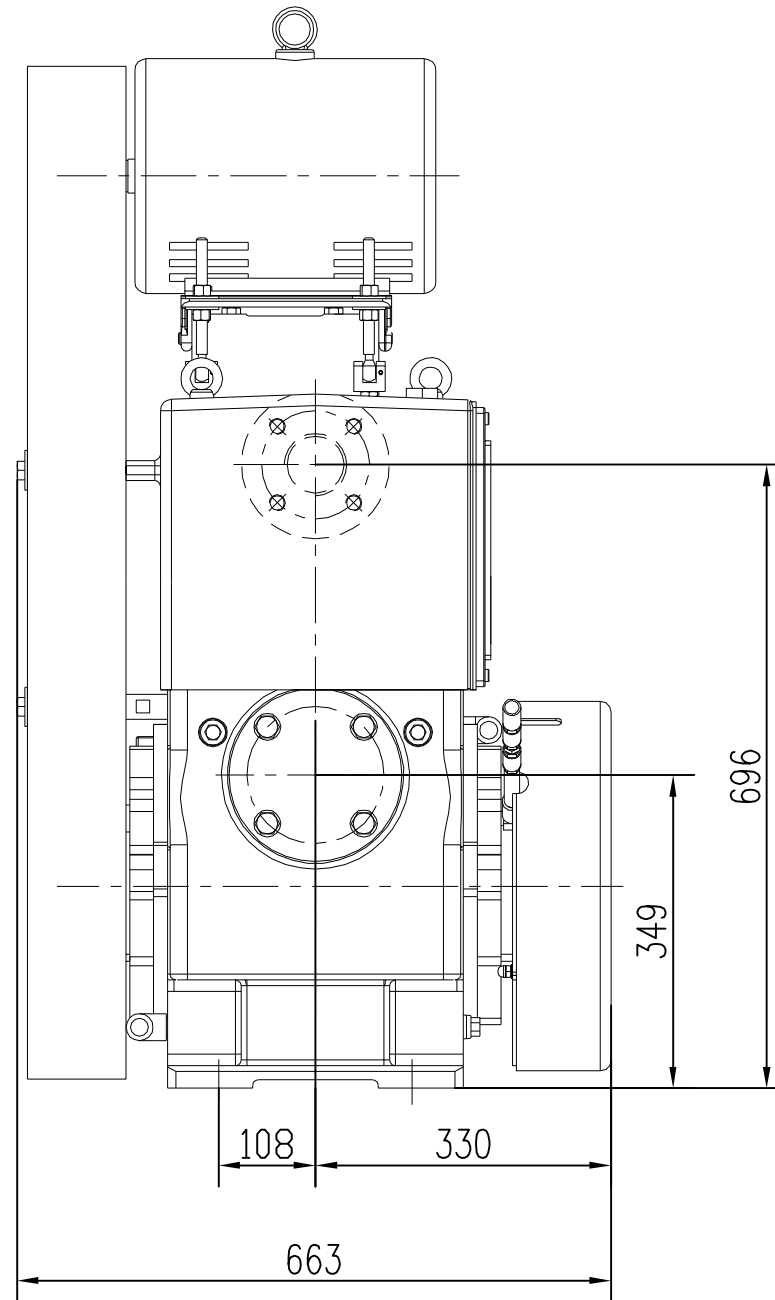

02-703B

AB3M-70

					AB3M-70			
Изм.	Лист	№ докум.	Подп.	Дата	Насос вакуумный золотниковый AB3M-70	Лит.	Масса	Масшт
Разраб.								
Пров.								
						Лист 1	Листов	
Ч.конт.								
Утв.								