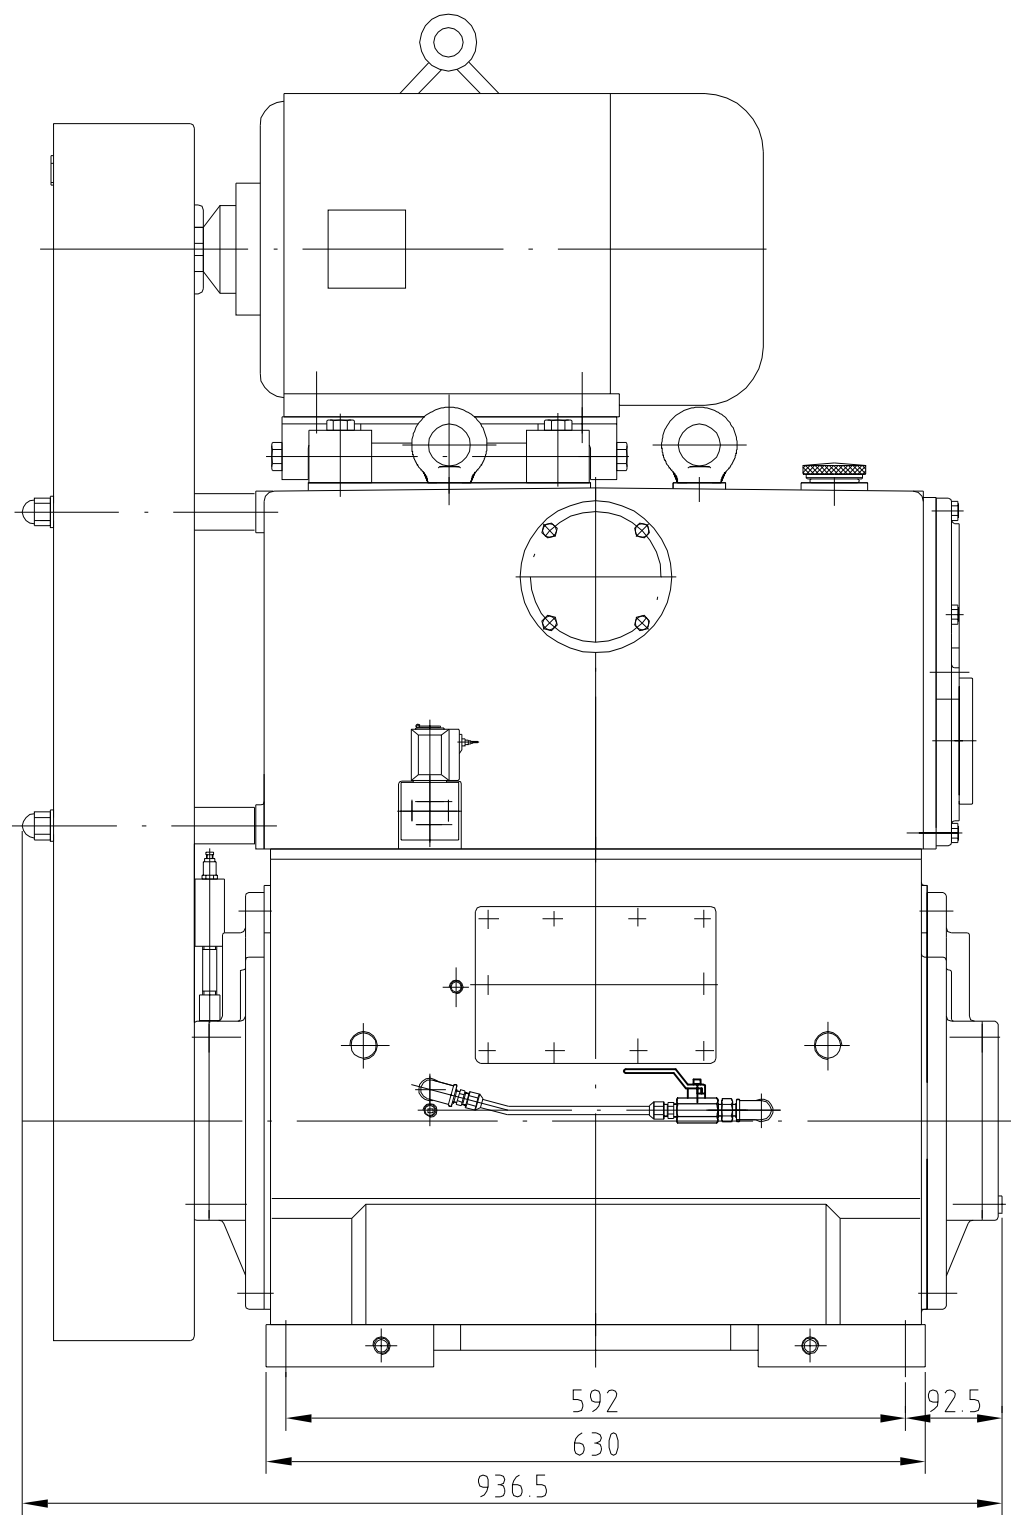

АВЗМ-180Д

Фланец входной

Фланец выходной

			Агрегат вакуумный золотниковый модернизированный АВЗМ-180Д		
Литера		Масса	Масытаб		
		895 кг			
			АВЗМ-180Д		