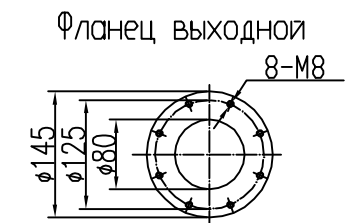

АВЗМ-180Д

АВЗМ-180Д

Изм.	Лист	№ докум.	Подп.	Дата
Разраб.				
Пров.				
Н.конт.				
Утв.				

АВЗМ-180Д

Насос вакуумный
золотниковый
АВЗМ-180Д

Лит.	Масса	Масшт
Лист 1		Листов