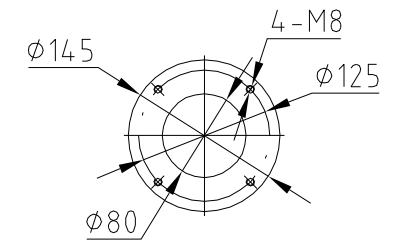

АВЗМ-180Д

Фланец входной

Фланец выходной

			Агрегат вакуумный золотниковый модернизированный АВЗМ-180Д		
Литера		Масса	Масытаб		
		895 кг			
			АВЗМ-180Д		