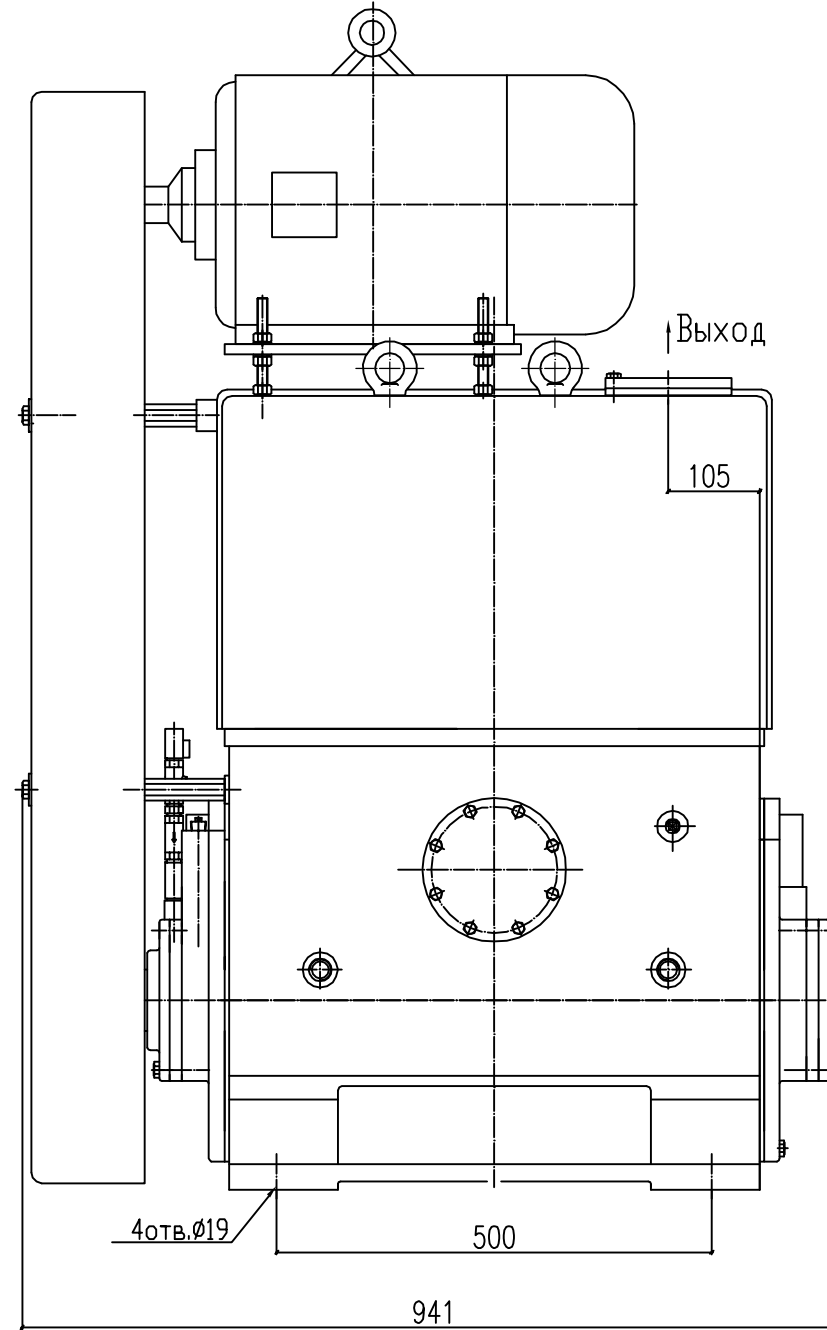

АВЗМ-180Д

АВЗМ-180Д

Изм.	Лист	№ докум.	Подп.	Дата
Разраб.				
Пров.				
Н.конт.				
Утв.				

АВЗМ-180Д

Насос вакуумный
золотниковый
АВЗМ-180Д

Лит.	Масса	Масшт
Лист 1		Листов