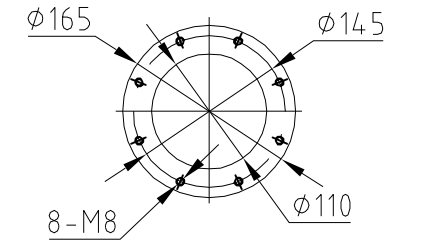

АВЗМ-180Д

Фланец входной

Фланец выходной

			Агрегат вакуумный золотниковый модернизированный АВЗМ-180Д		
Литера		Масса	Масытаб		
		895 кг			
			АВЗМ-180Д		