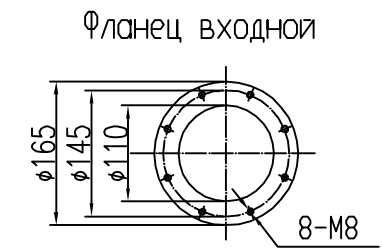

АВЗМ-180Д

АВЗМ-180Д

Изм.	Лист	№ докум.	Подп.	Дата
Разраб.				
Пров.				
Н.конт.				
Утв.				

АВЗМ-180Д

Насос вакуумный
золотниковый
АВЗМ-180Д

Лит.	Масса	Масшт
Лист 1		Листов