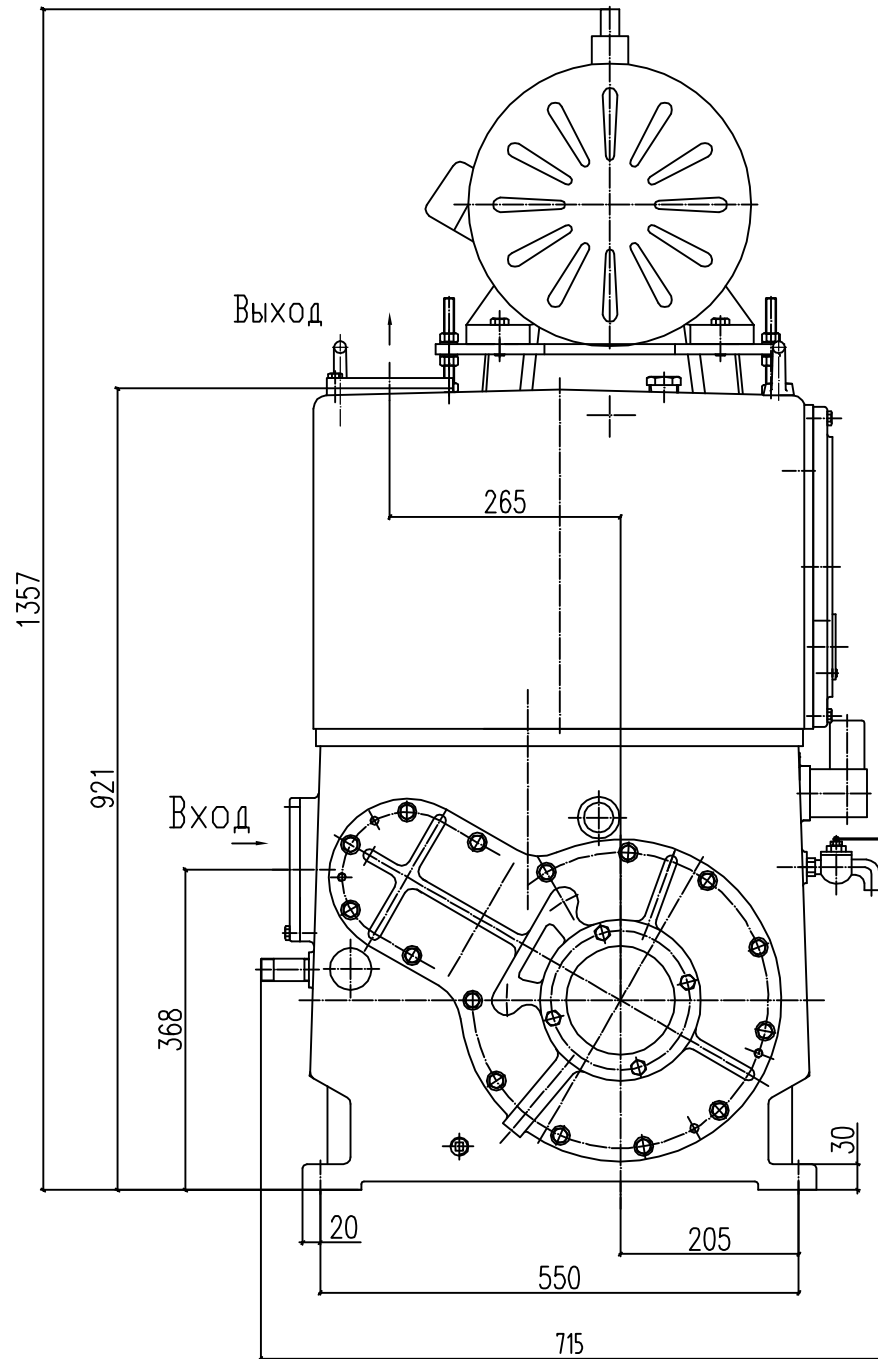

АВЗМ-180Д

АВЗМ-180Д

Изм.	Лист	№ докум.	Подп.	Дата
Разраб.				
Пров.				
Н.конт.				
Утв.				

АВЗМ-180Д

Насос вакуумный
золотниковый
АВЗМ-180Д

Лит.	Масса	Масшт
Лист 1		Листов