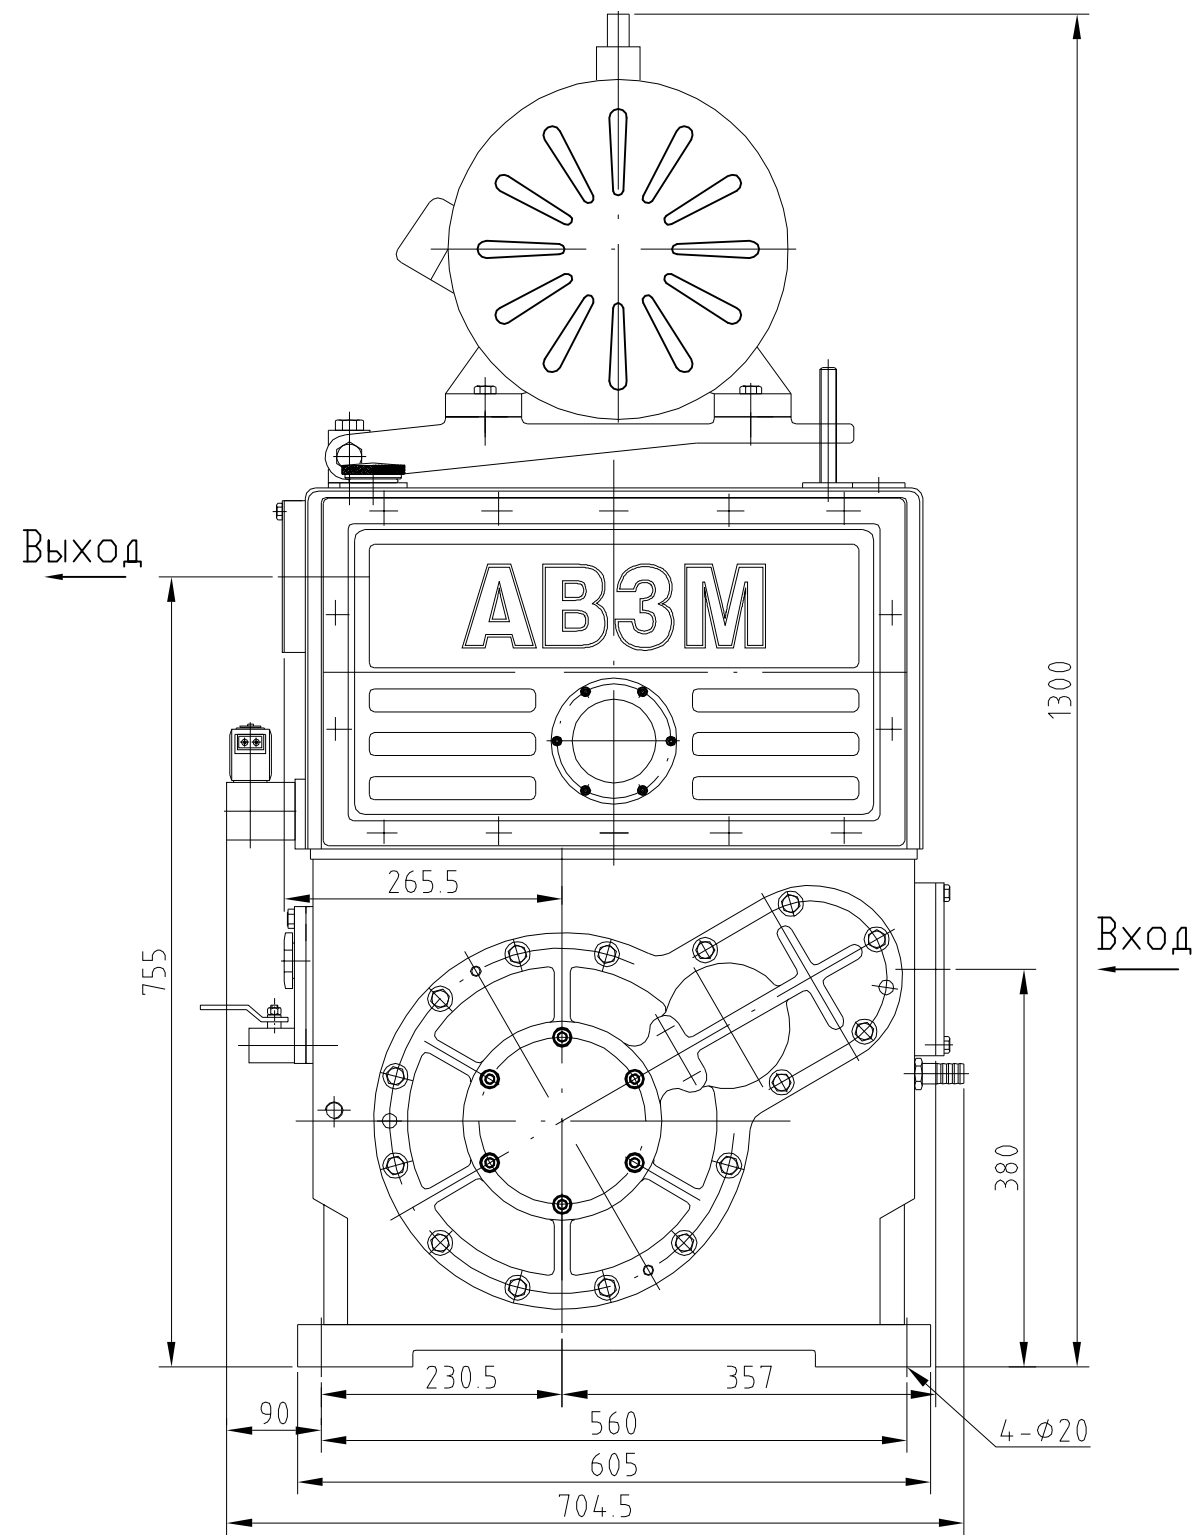

АВЗМ-180Д

Фланец входной

Фланец выходной

			Агрегат вакуумный золотниковый модернизированный АВЗМ-180Д		
Литера		Масса	Масытаб		
		895 кг			
			АВЗМ-180Д		