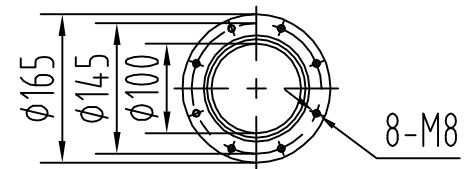

AB3M-125D

AB3M-125D

Фланцы входные

Фланец выходной

				AB3M-125D				
Изм.	Лист	Докум.	Подп.	Дата	Насос вакуумный золотниковый AB3M-125D	Лит.	Масса	Масшт
Разраб.								
Пров.								
						Лист 1	Листов	
Ч.конт.								
Утв.								