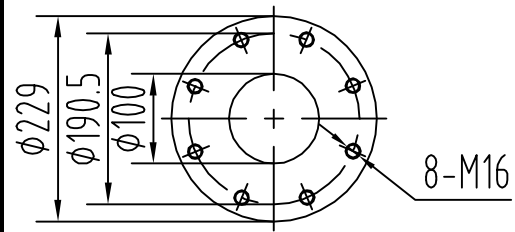

AB3M-125D

AB3M-125D

Фланцы входные

Фланец выходной

				AB3M-125D				
Изм.	Лист	Докум.	Подп.	Дата	Насос вакуумный золотниковый AB3M-125D	Лит.	Масса	Масшт
Разраб.								
Пров.								
						Лист 1	Листов	
Ч.конт.								
Утв.								