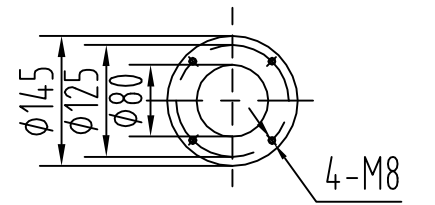

AB3M-125D

AB3M-125D

Фланцы входные

Фланец выходной

				AB3M-125D				
Изм.	Лист	Докум.	Подп.	Дата	Насос вакуумный золотниковый AB3M-125D	Лит.	Масса	Масшт
Разраб.								
Пров.								
						Лист 1	Листов	
Ч.конт.								
Утв.								