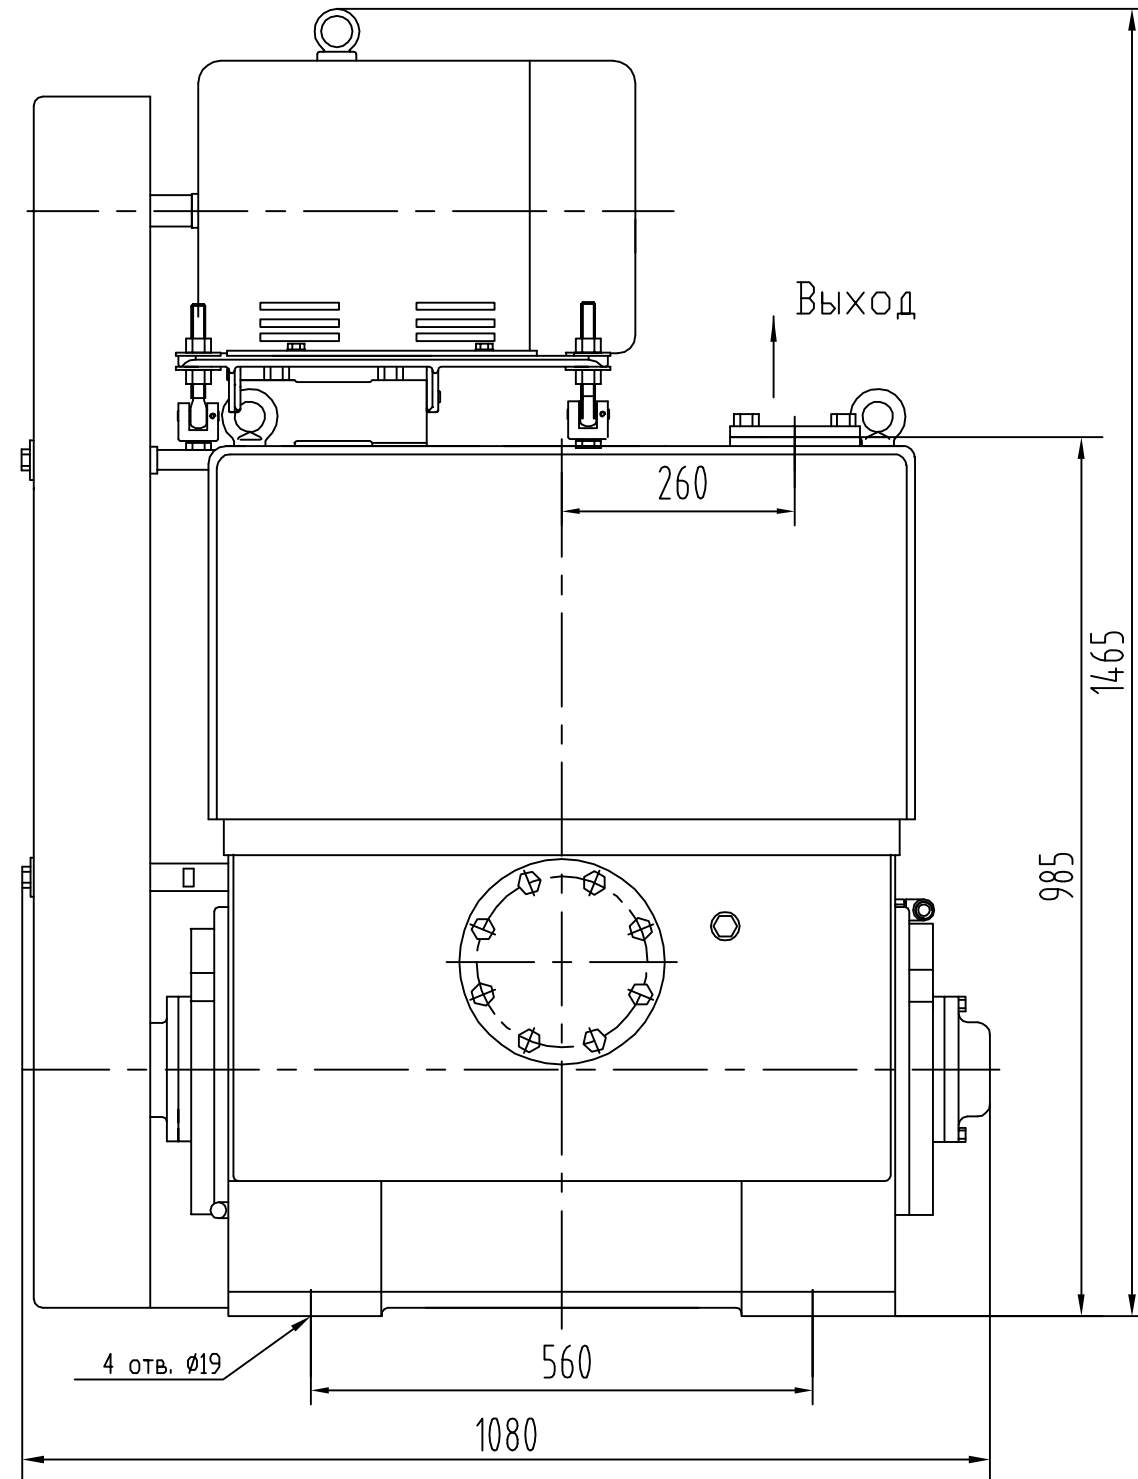

AB3M-125D

AB3M-125D

Фланцы входные

Фланец выходной

				AB3M-125D				
Изм.	Лист	Докум.	Подп.	Дата	Насос вакуумный золотниковый AB3M-125D	Лит.	Масса	Масшт
Разраб.								
Пров.								
						Лист 1	Листов	
Ч.конт.								
Утв.								