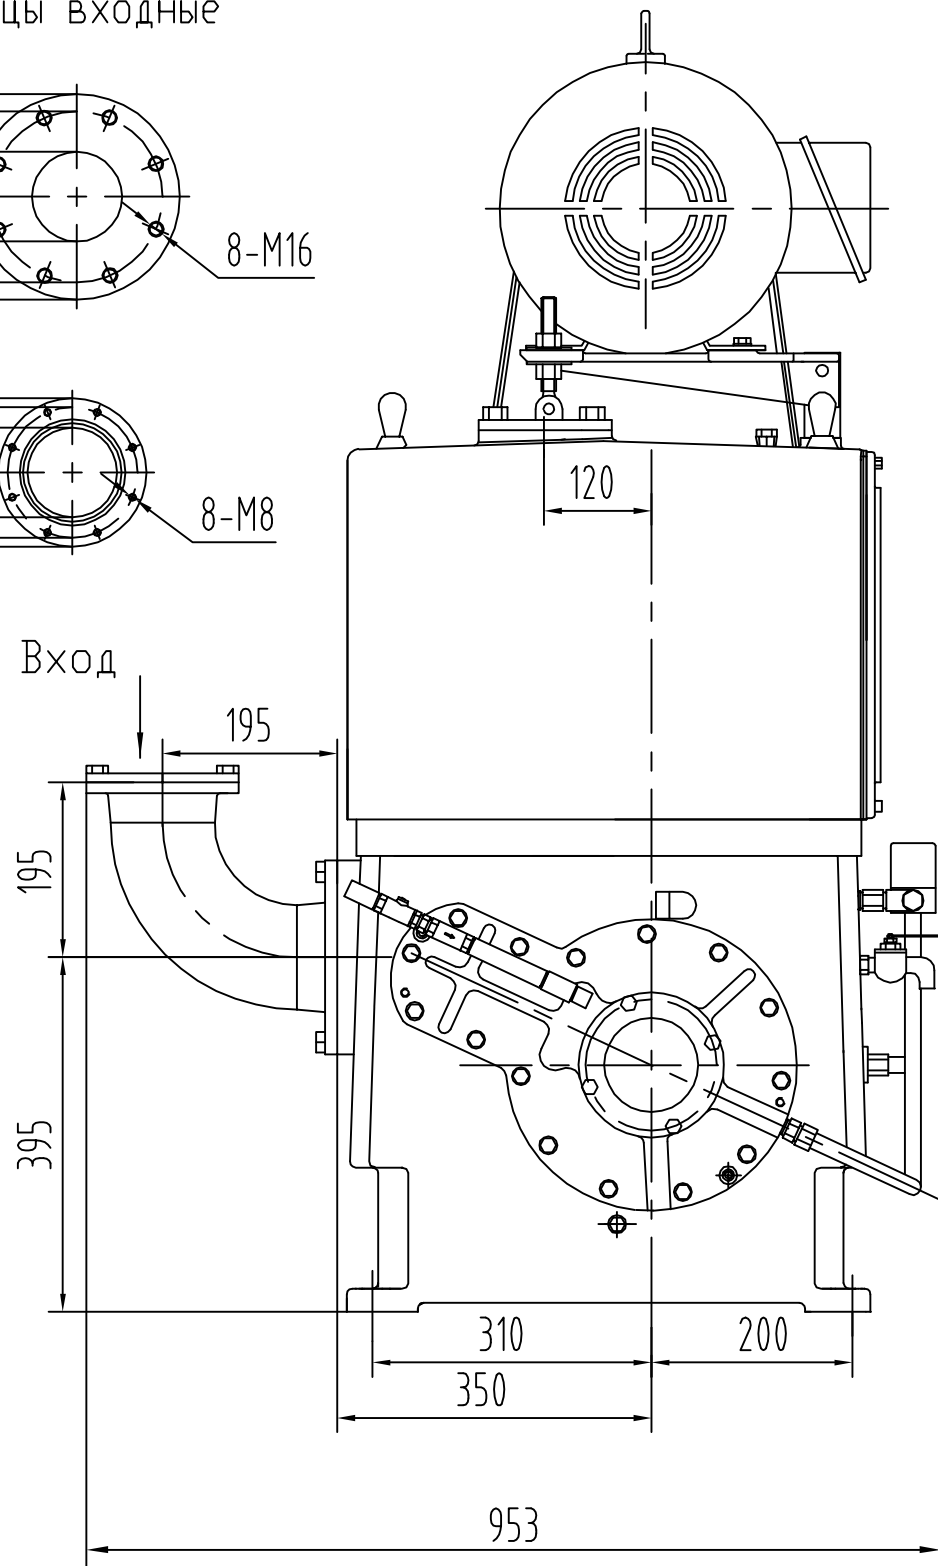

AB3M-125D

AB3M-125D

Фланцы входные

Фланец выходной

				AB3M-125D				
Изм.	Лист	Докум.	Подп.	Дата	Насос вакуумный золотниковый AB3M-125D	Лит.	Масса	Масшт
Разраб.								
Пров.								
						Лист 1	Листов	
Ч.конт.								
Утв.								