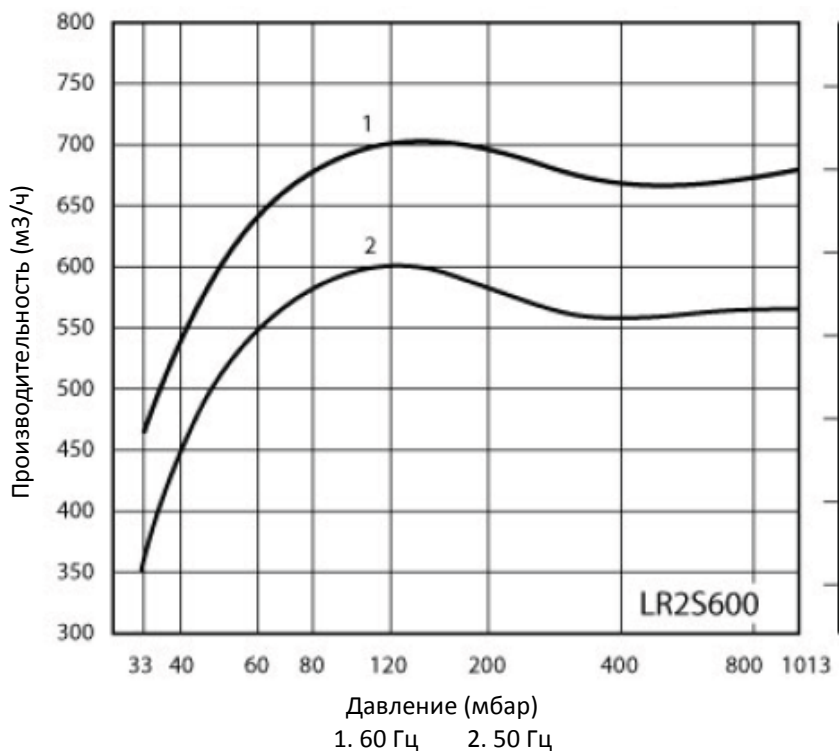

INTECH

www.intech-group.ru

ВАКУУМНЫЙ ВОДОКОЛЬЦЕВОЙ НАСОС LR2S600

График производительности

График потребляемой мощности

Санкт-Петербург

197374, ул. Оптиков, д.4, корп.2,
лит.А, оф.209
Тел.: +7 (812) 493-24-80;
Факс: +7 (812) 493-24-82