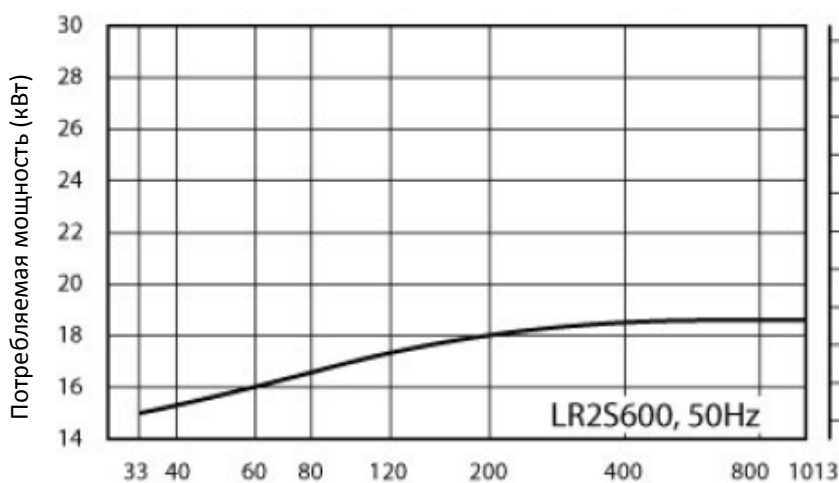

INTECH

www.intech-group.ru

ВАКУУМНЫЙ ВОДОКОЛЬЦЕВОЙ НАСОС LR2S600

График производительности

График потребляемой мощности

Санкт-Петербург

197374, ул. Оптиков, д.4, корп.2,
лит.А, оф.209
Тел.: +7 (812) 493-24-80;
Факс: +7 (812) 493-24-82