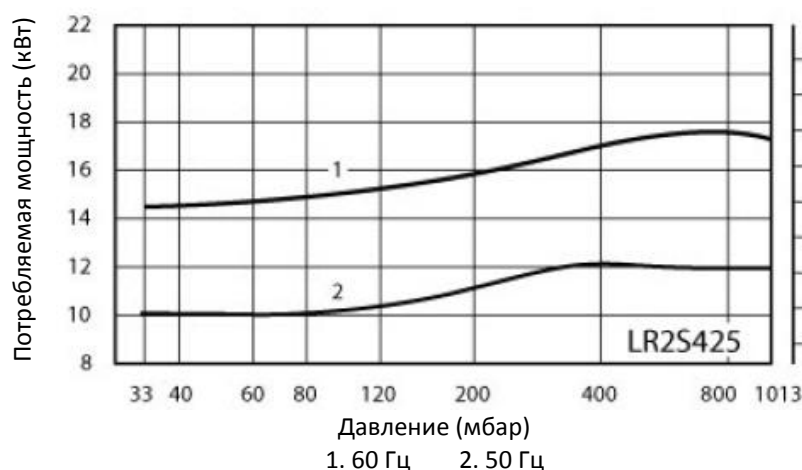

**INTECH**

www.intech-group.ru

ВАКУУМНЫЙ ВОДОКОЛЬЦЕВОЙ НАСОС LR2S425

График производительности

График потребляемой мощности

**Санкт-Петербург**

197374, ул. Оптиков, д.4, корп.2,
лит.А, оф.209
Тел.: +7 (812) 493-24-80;
Факс: +7 (812) 493-24-82