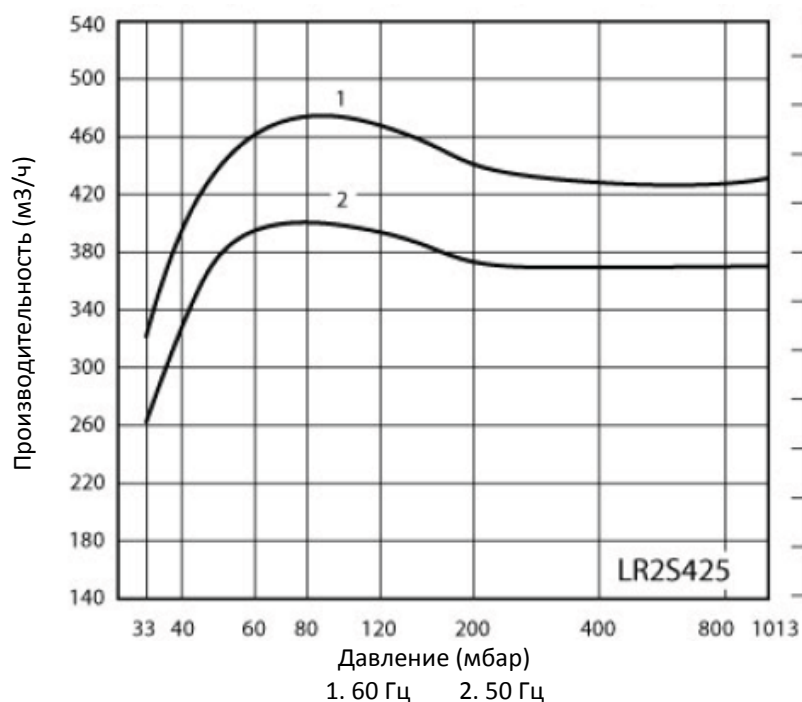

**INTECH**

www.intech-group.ru

ВАКУУМНЫЙ ВОДОКОЛЬЦЕВОЙ НАСОС LR2S425

График производительности

График потребляемой мощности

**Санкт-Петербург**

197374, ул. Оптиков, д.4, корп.2,
лит.А, оф.209
Тел.: +7 (812) 493-24-80;
Факс: +7 (812) 493-24-82