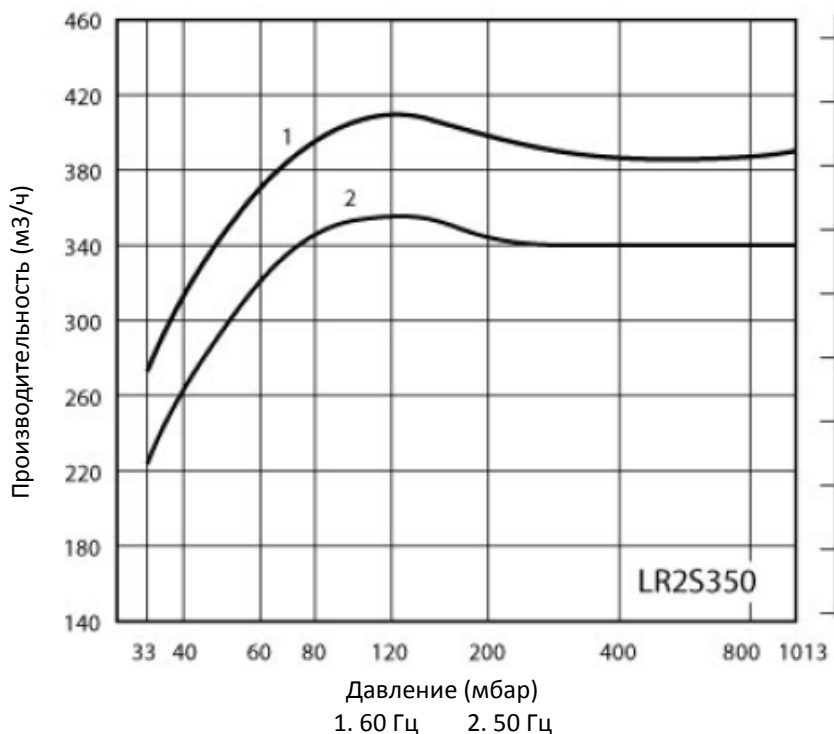

## ВАКУУМНЫЙ ВОДОКОЛЬЦЕВОЙ НАСОС LR2S350

### График производительности