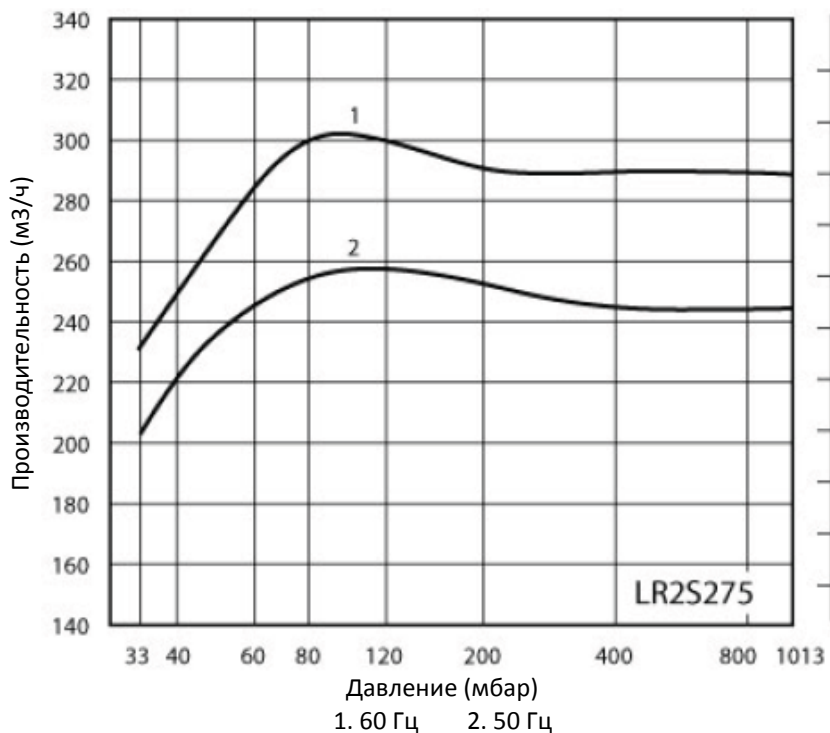

## ВАКУУМНЫЙ ВОДОКОЛЬЦЕВОЙ НАСОС LR2S275

### График производительности

### График потребляемой мощности