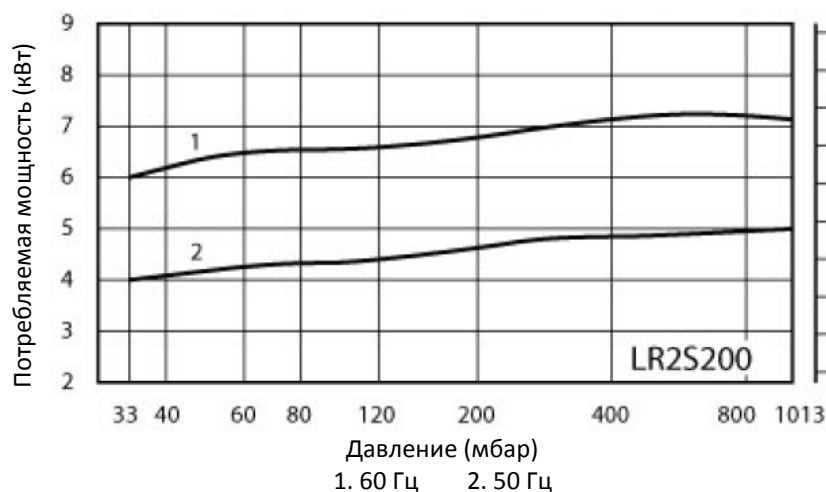

**INTECH**

www.intech-group.ru

ВАКУУМНЫЙ ВОДОКОЛЬЦЕВОЙ НАСОС LR2S200

График производительности

График потребляемой мощности

**Санкт-Петербург**

197374, ул. Оптиков, д.4, корп.2,
лит.А, оф.209
Тел.: +7 (812) 493-24-80;
Факс: +7 (812) 493-24-82