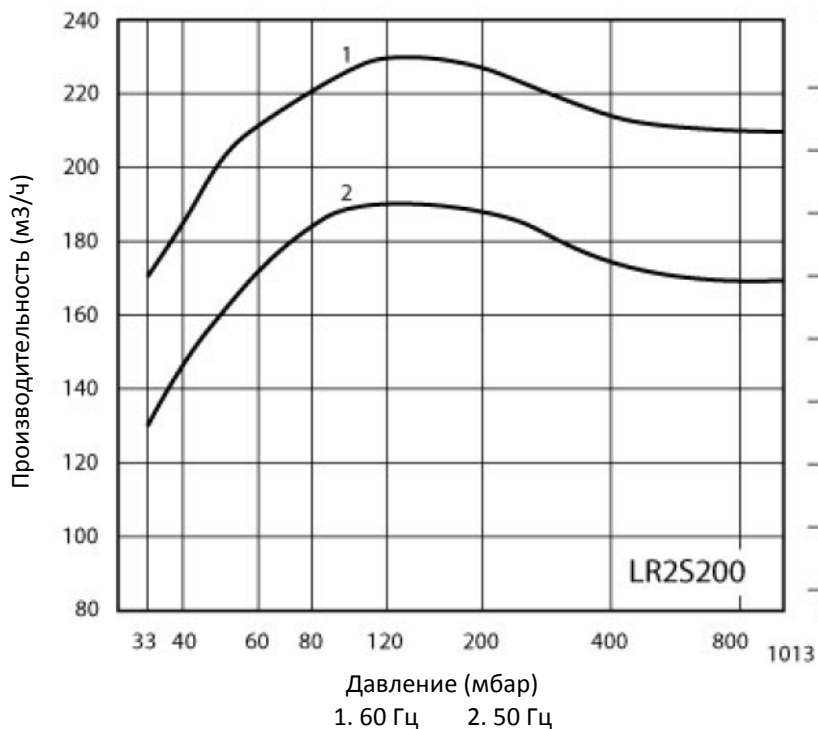

**INTECH**

www.intech-group.ru

ВАКУУМНЫЙ ВОДОКОЛЬЦЕВОЙ НАСОС LR2S200

График производительности

График потребляемой мощности

**Санкт-Петербург**

197374, ул. Оптиков, д.4, корп.2,
лит.А, оф.209
Тел.: +7 (812) 493-24-80;
Факс: +7 (812) 493-24-82