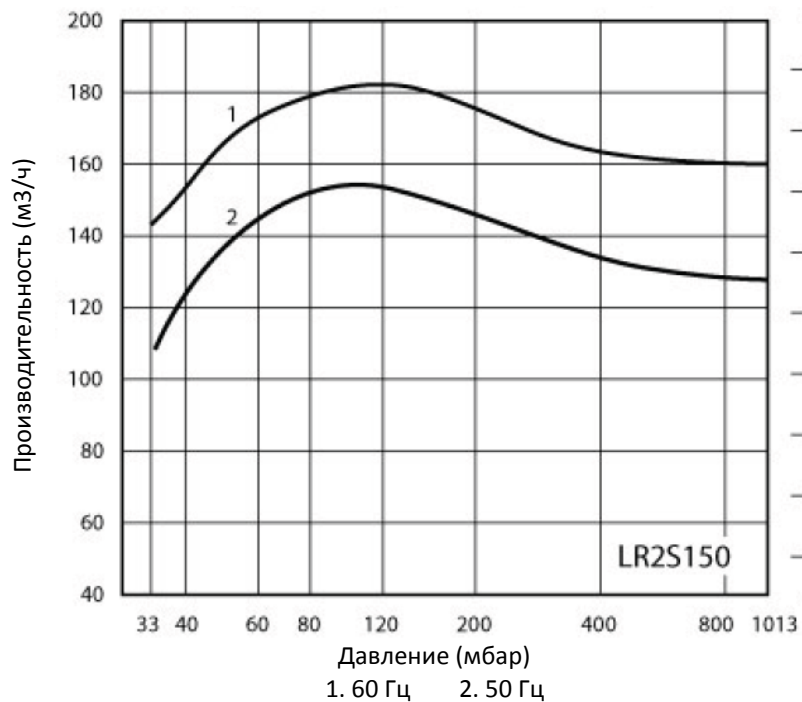

INTECH

www.intech-group.ru

ВАКУУМНЫЙ ВОДОКОЛЬЦЕВОЙ НАСОС LR2S150

График производительности

График потребляемой мощности

Санкт-Петербург

197374, ул. Оптиков, д.4, корп.2,
лит.А, оф.209
Тел.: +7 (812) 493-24-80;
Факс: +7 (812) 493-24-82