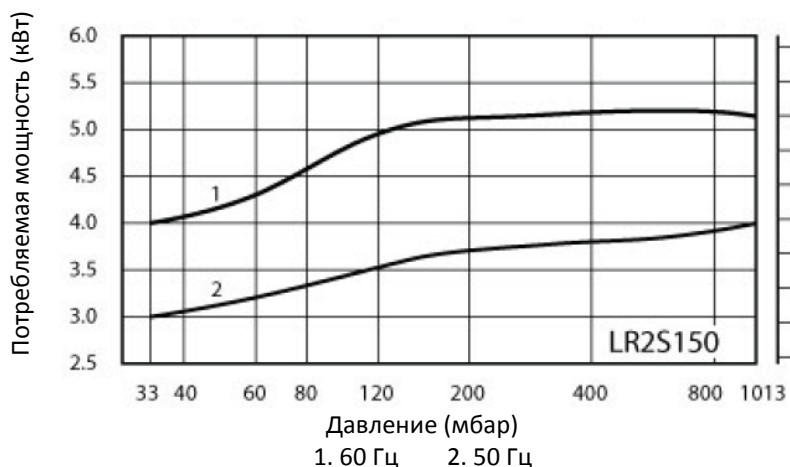

INTECH

www.intech-group.ru

ВАКУУМНЫЙ ВОДОКОЛЬЦЕВОЙ НАСОС LR2S150

График производительности

График потребляемой мощности

Санкт-Петербург

197374, ул. Оптиков, д.4, корп.2,
лит.А, оф.209
Тел.: +7 (812) 493-24-80;
Факс: +7 (812) 493-24-82