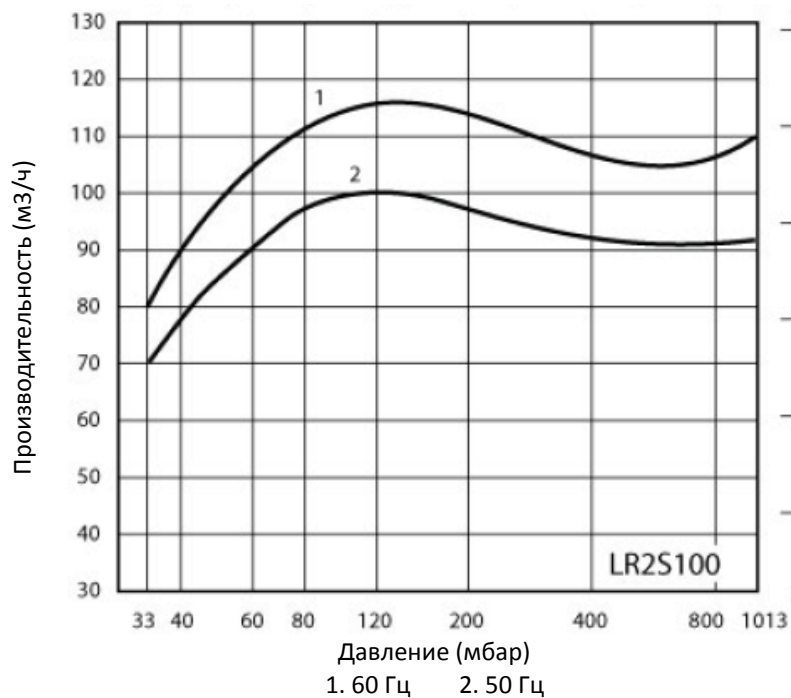

**INTECH**

www.intech-group.ru

ВАКУУМНЫЙ ВОДОКОЛЬЦЕВОЙ НАСОС LR2S100

График производительности

График потребляемой мощности

**Санкт-Петербург**

197374, ул. Оптиков, д.4, корп.2,
лит.А, оф.209
Тел.: +7 (812) 493-24-80;
Факс: +7 (812) 493-24-82