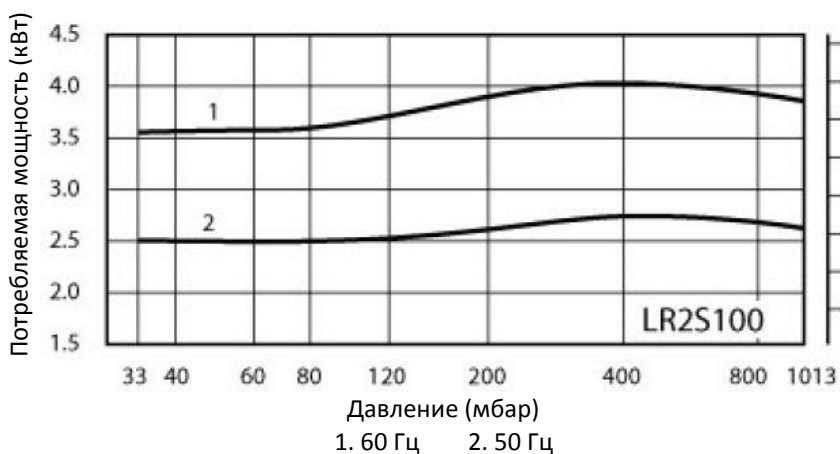

**INTECH**

www.intech-group.ru

ВАКУУМНЫЙ ВОДОКОЛЬЦЕВОЙ НАСОС LR2S100

График производительности

График потребляемой мощности

**Санкт-Петербург**

197374, ул. Оптиков, д.4, корп.2,
лит.А, оф.209
Тел.: +7 (812) 493-24-80;
Факс: +7 (812) 493-24-82