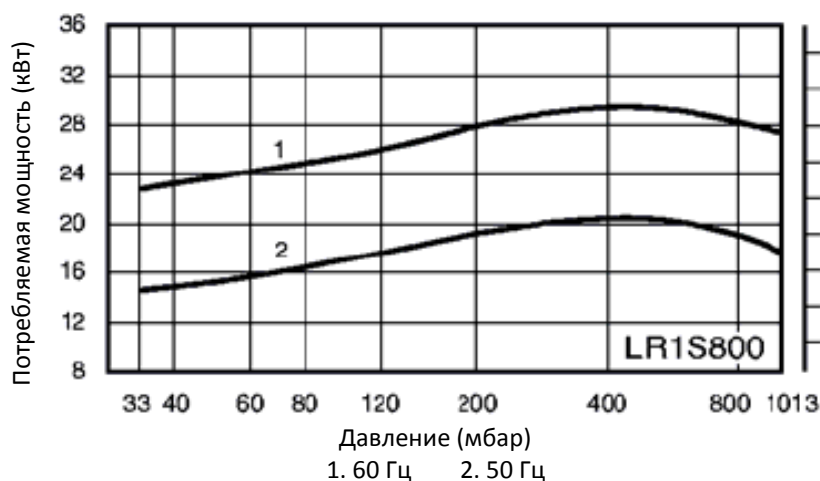

INTECH

www.intech-group.ru

ВАКУУМНЫЙ ВОДОКОЛЬЦЕВОЙ НАСОС LR1S800

График производительности

График потребляемой мощности

Санкт-Петербург

197374, ул. Оптиков, д.4, корп.2,
лит.А, оф.209
Тел.: +7 (812) 493-24-80;
Факс: +7 (812) 493-24-82