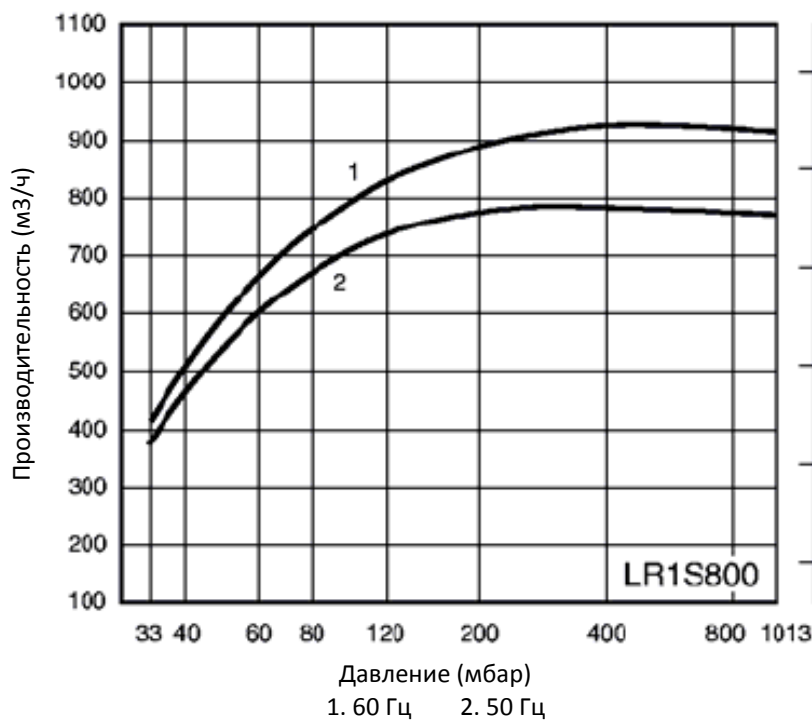

INTECH

www.intech-group.ru

ВАКУУМНЫЙ ВОДОКОЛЬЦЕВОЙ НАСОС LR1S800

График производительности

График потребляемой мощности

Санкт-Петербург

197374, ул. Оптиков, д.4, корп.2,
лит.А, оф.209
Тел.: +7 (812) 493-24-80;
Факс: +7 (812) 493-24-82