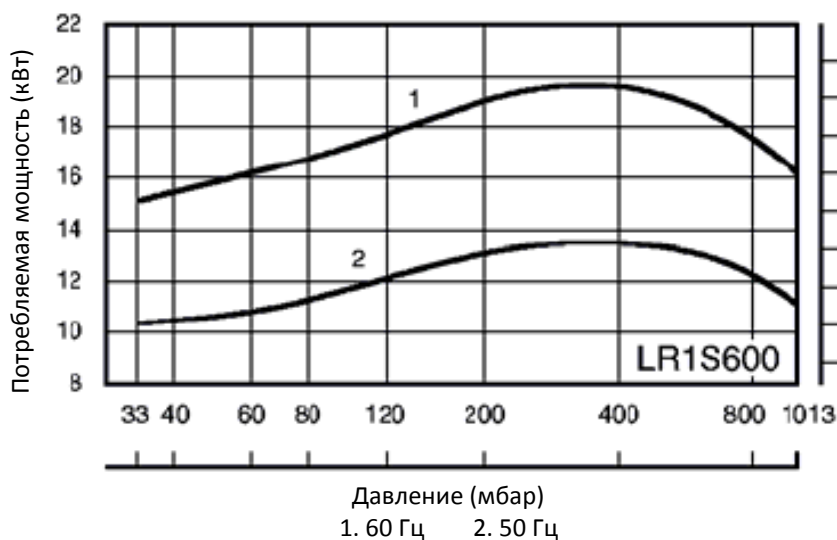

INTECH

www.intech-group.ru

ВАКУУМНЫЙ ВОДОКОЛЬЦЕВОЙ НАСОС LR1S600

График производительности

График потребляемой мощности

Санкт-Петербург

197374, ул. Оптиков, д.4, корп.2,
лит.А, оф.209
Тел.: +7 (812) 493-24-80;
Факс: +7 (812) 493-24-82