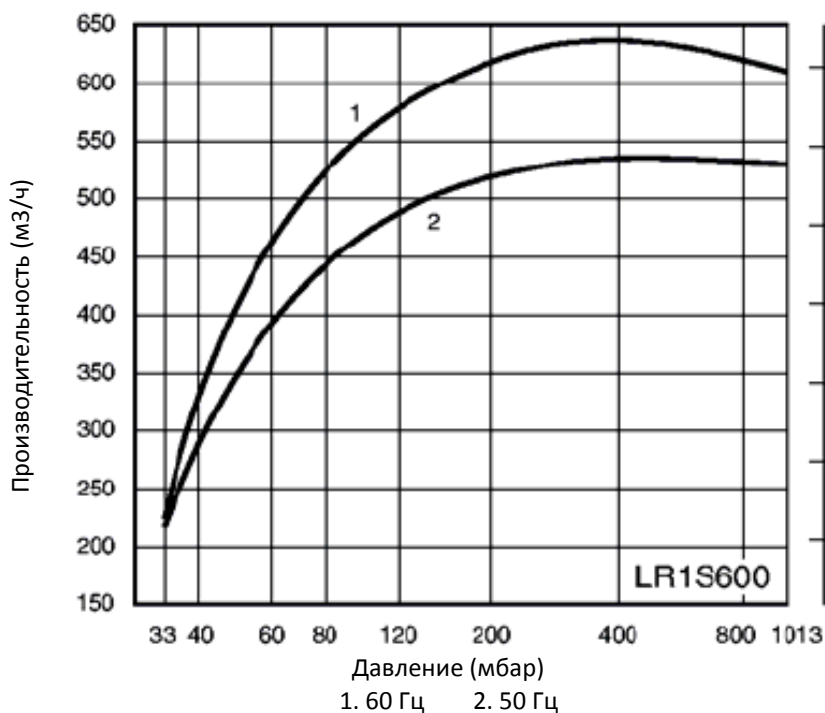

INTECH

www.intech-group.ru

ВАКУУМНЫЙ ВОДОКОЛЬЦЕВОЙ НАСОС LR1S600

График производительности

График потребляемой мощности

Санкт-Петербург

197374, ул. Оптиков, д.4, корп.2,
лит.А, оф.209
Тел.: +7 (812) 493-24-80;
Факс: +7 (812) 493-24-82