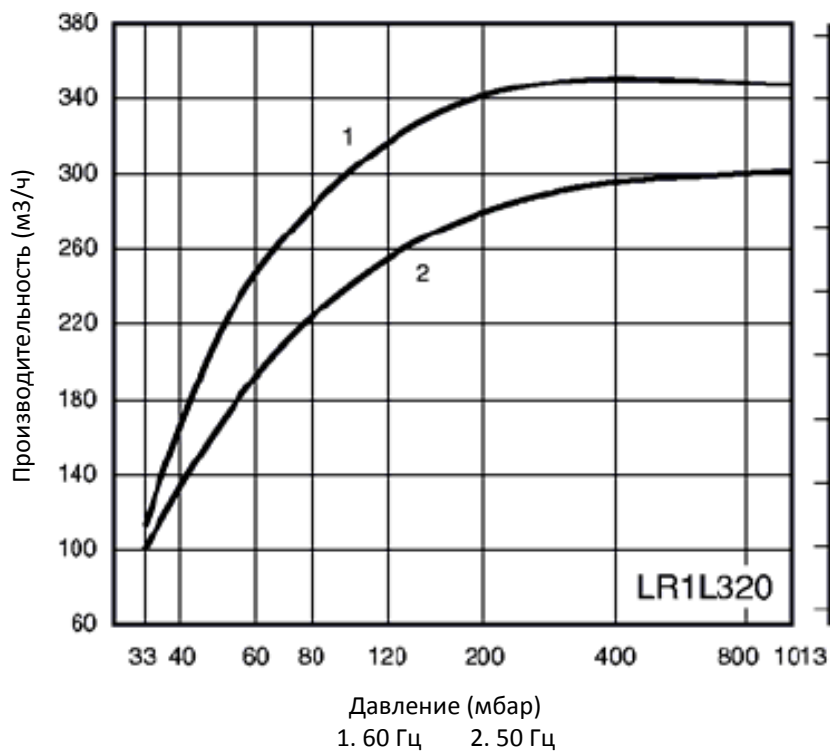

## ВАКУУМНЫЙ ВОДОКОЛЬЦЕВОЙ НАСОС LR1L320

### График производительности