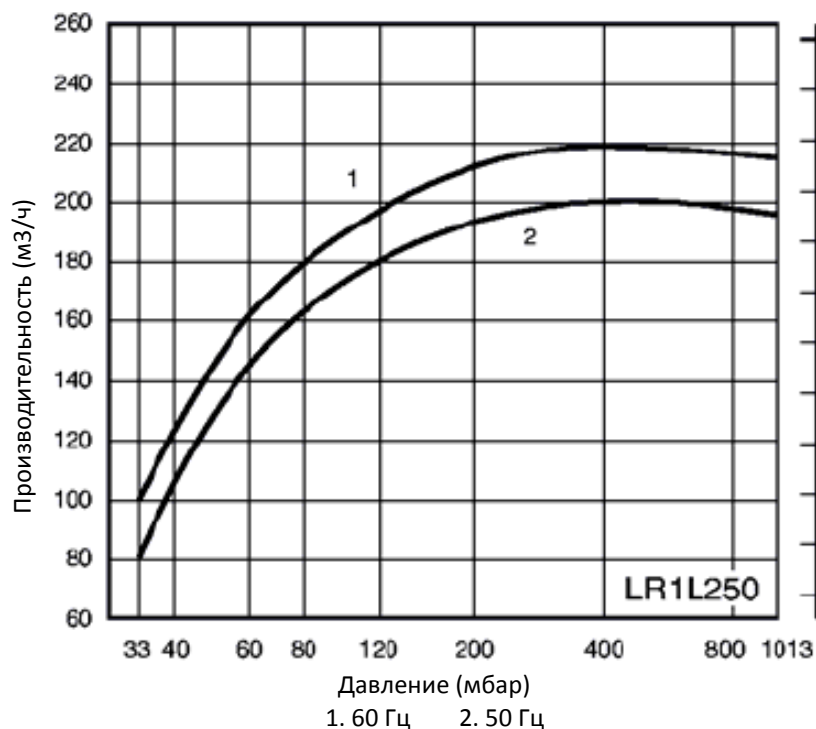

**INTECH**

www.intech-group.ru

ВАКУУМНЫЙ ВОДОКОЛЬЦЕВОЙ НАСОС LR1L250

График производительности

График потребляемой мощности

**Санкт-Петербург**

197374, ул. Оптиков, д.4, корп.2,
лит.А, оф.209
Тел.: +7 (812) 493-24-80;
Факс: +7 (812) 493-24-82