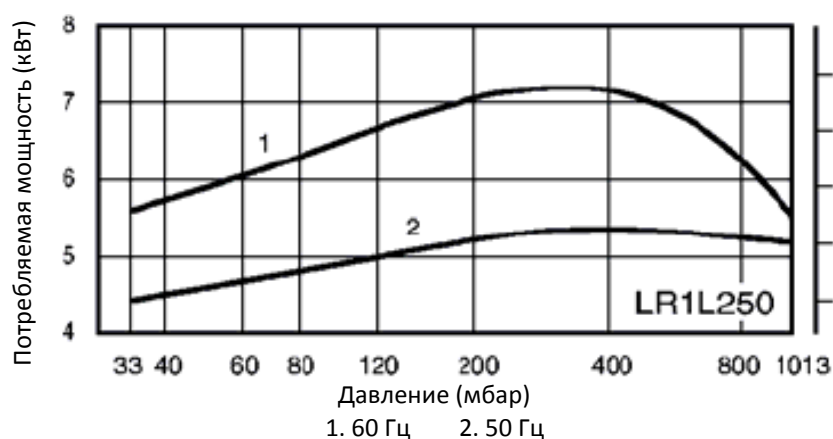

**INTECH**

www.intech-group.ru

ВАКУУМНЫЙ ВОДОКОЛЬЦЕВОЙ НАСОС LR1L250

График производительности

График потребляемой мощности

**Санкт-Петербург**

197374, ул. Оптиков, д.4, корп.2,
лит.А, оф.209
Тел.: +7 (812) 493-24-80;
Факс: +7 (812) 493-24-82