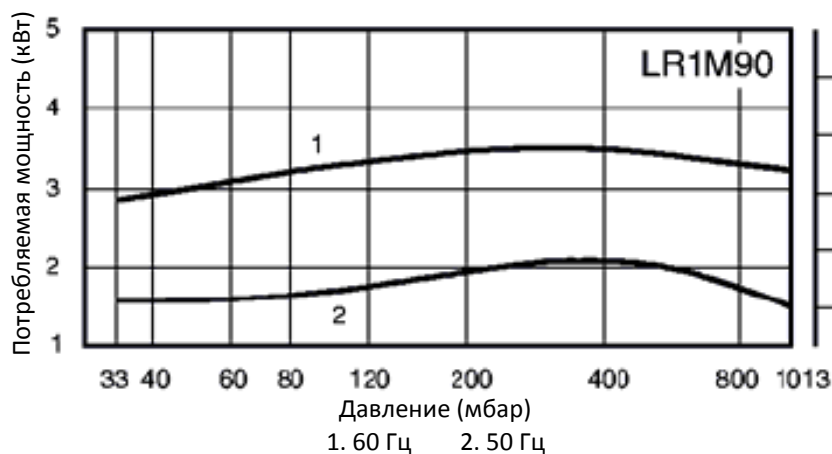

INTECH

www.intech-group.ru

ВАКУУМНЫЙ ВОДОКОЛЬЦЕВОЙ НАСОС LR1M90

График производительности

График потребляемой мощности

Санкт-Петербург

197374, ул. Оптиков, д.4, корп.2,
лит.А, оф.209
Тел.: +7 (812) 493-24-80;
Факс: +7 (812) 493-24-82