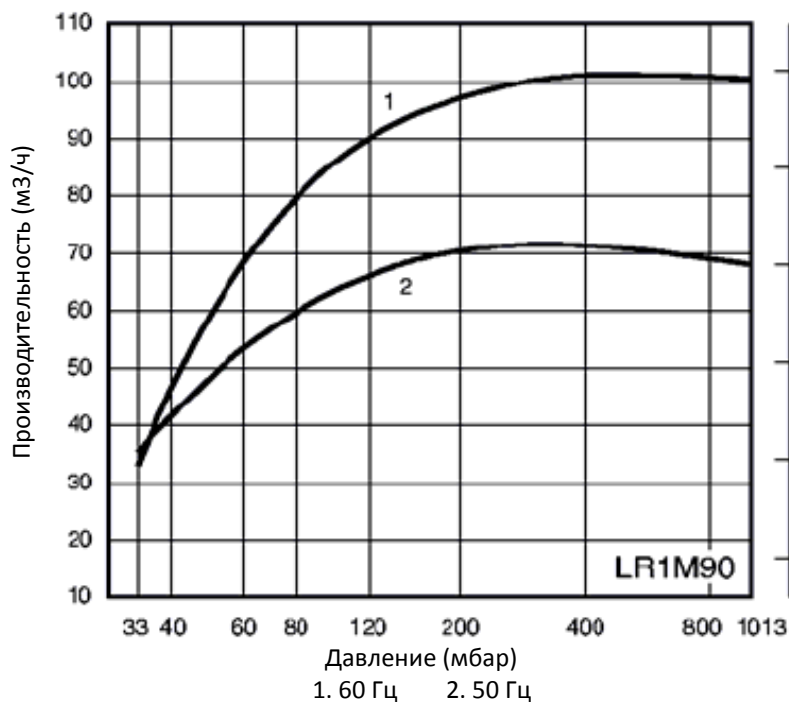

INTECH

www.intech-group.ru

ВАКУУМНЫЙ ВОДОКОЛЬЦЕВОЙ НАСОС LR1M90

График производительности

График потребляемой мощности

Санкт-Петербург

197374, ул. Оптиков, д.4, корп.2,
лит.А, оф.209
Тел.: +7 (812) 493-24-80;
Факс: +7 (812) 493-24-82