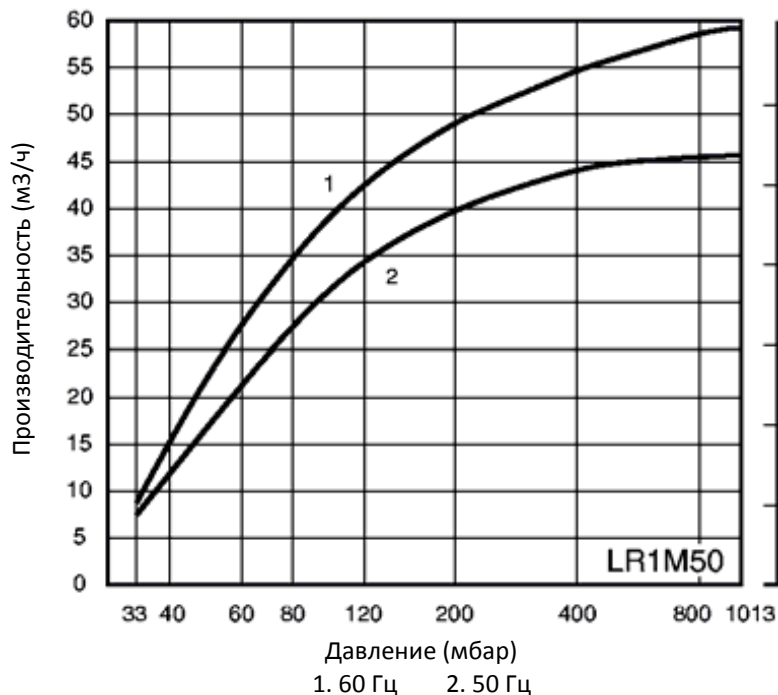

## ВАКУУМНЫЙ ВОДОКОЛЬЦЕВОЙ НАСОС LR1M50

### График производительности