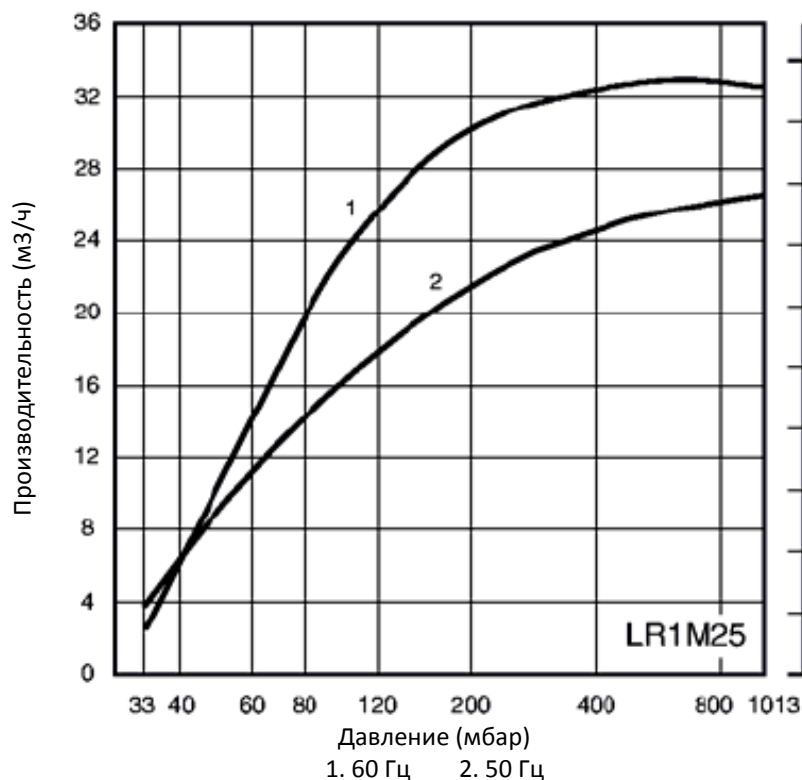

INTECH

www.intech-group.ru

ВАКУУМНЫЙ ВОДОКОЛЬЦЕВОЙ НАСОС LR1M25

График производительности

График потребляемой мощности

Санкт-Петербург

197374, ул. Оптиков, д.4, корп.2,
лит.А, оф.209
Тел.: +7 (812) 493-24-80;
Факс: +7 (812) 493-24-82