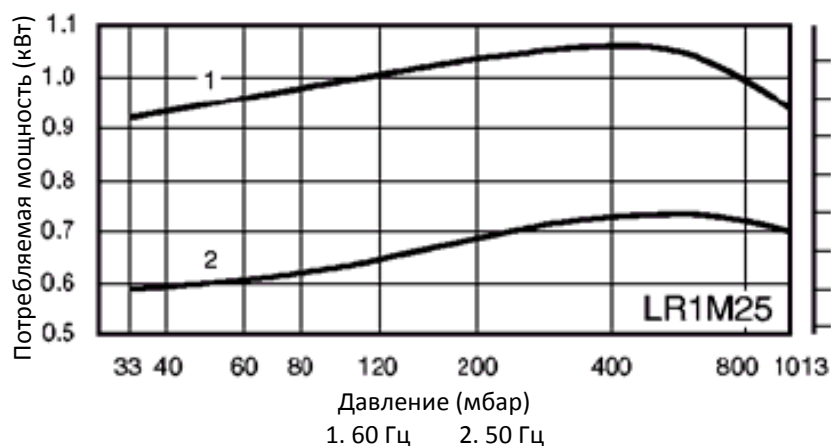

INTECH

www.intech-group.ru

ВАКУУМНЫЙ ВОДОКОЛЬЦЕВОЙ НАСОС LR1M25

График производительности

График потребляемой мощности

Санкт-Петербург

197374, ул. Оптиков, д.4, корп.2,
лит.А, оф.209
Тел.: +7 (812) 493-24-80;
Факс: +7 (812) 493-24-82