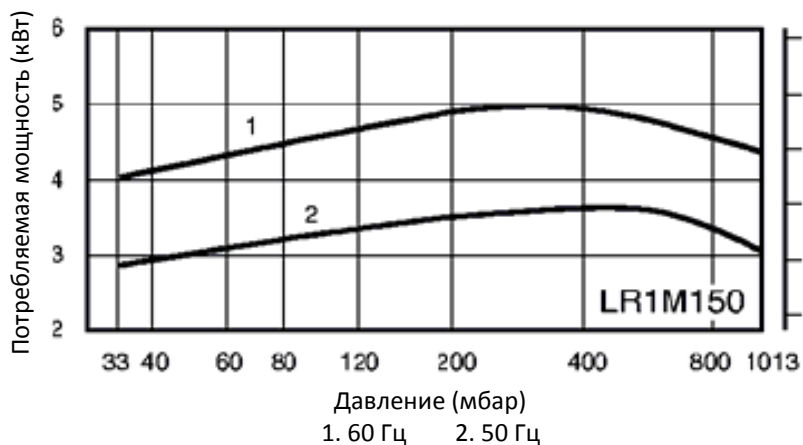

INTECH

www.intech-group.ru

ВАКУУМНЫЙ ВОДОКОЛЬЦЕВОЙ НАСОС LR1M150

График производительности

График потребляемой мощности

Санкт-Петербург

197374, ул. Оптиков, д.4, корп.2,
лит.А, оф.209
Тел.: +7 (812) 493-24-80;
Факс: +7 (812) 493-24-82