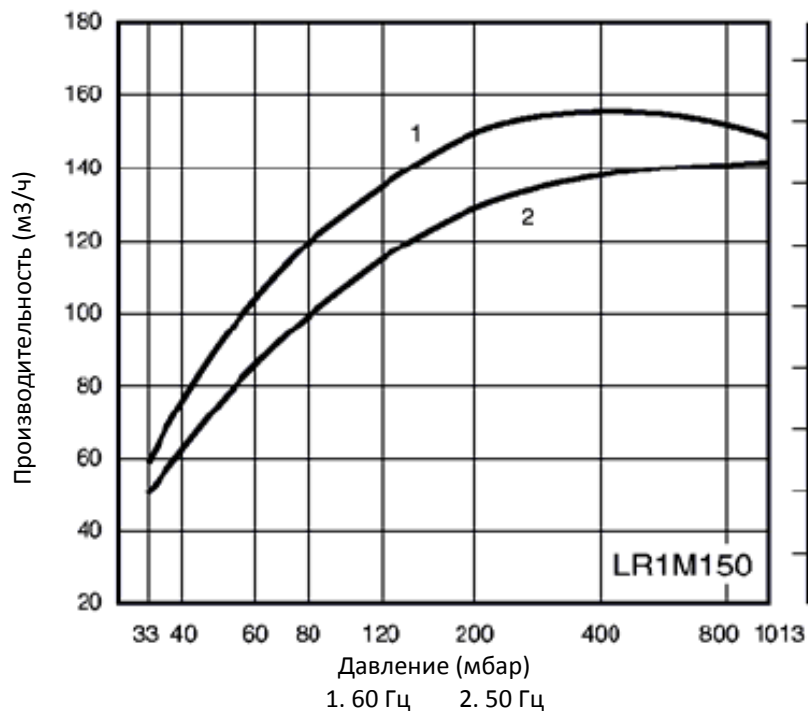

INTECH

www.intech-group.ru

ВАКУУМНЫЙ ВОДОКОЛЬЦЕВОЙ НАСОС LR1M150

График производительности

График потребляемой мощности

Санкт-Петербург

197374, ул. Оптиков, д.4, корп.2,
лит.А, оф.209
Тел.: +7 (812) 493-24-80;
Факс: +7 (812) 493-24-82