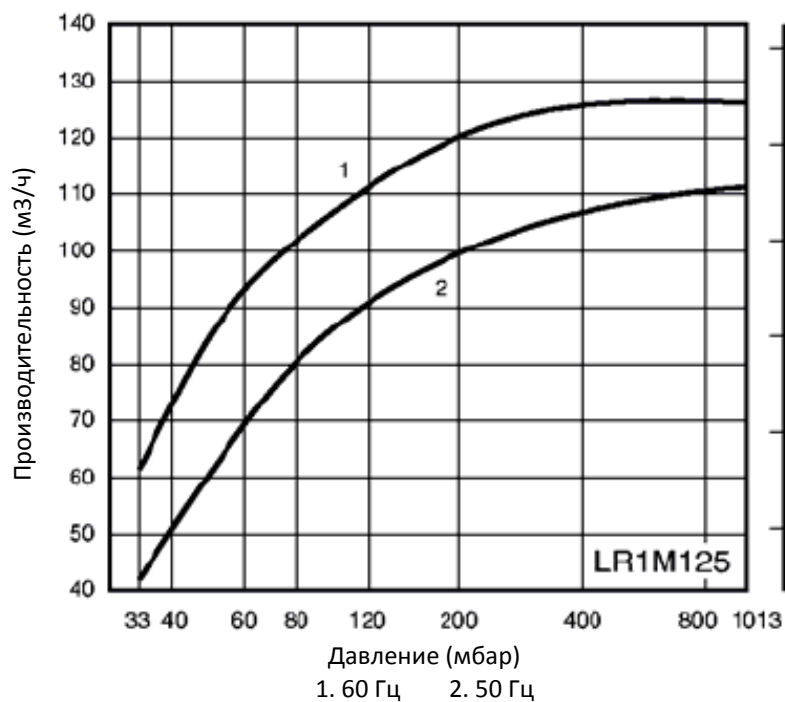

INTECH

www.intech-group.ru

ВАКУУМНЫЙ ВОДОКОЛЬЦЕВОЙ НАСОС LR1M125

График производительности

График потребляемой мощности

Санкт-Петербург

197374, ул. Оптиков, д.4, корп.2,
лит.А, оф.209
Тел.: +7 (812) 493-24-80;
Факс: +7 (812) 493-24-82