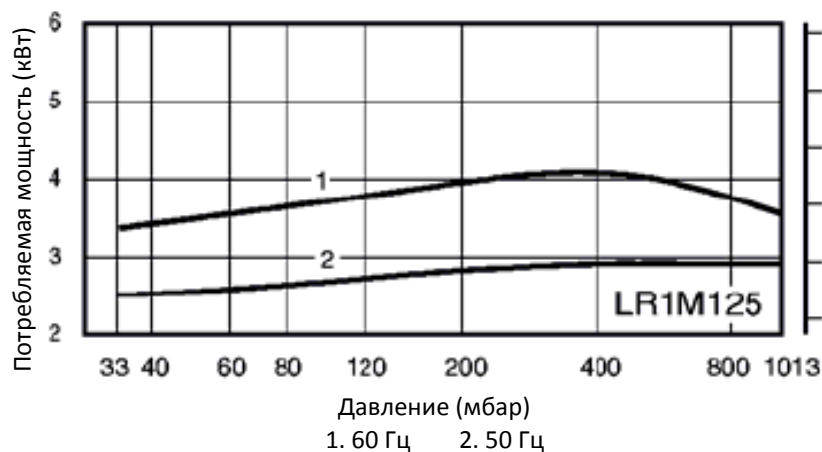

INTECH

www.intech-group.ru

ВАКУУМНЫЙ ВОДОКОЛЬЦЕВОЙ НАСОС LR1M125

График производительности

График потребляемой мощности

Санкт-Петербург

197374, ул. Оптиков, д.4, корп.2,
лит.А, оф.209
Тел.: +7 (812) 493-24-80;
Факс: +7 (812) 493-24-82