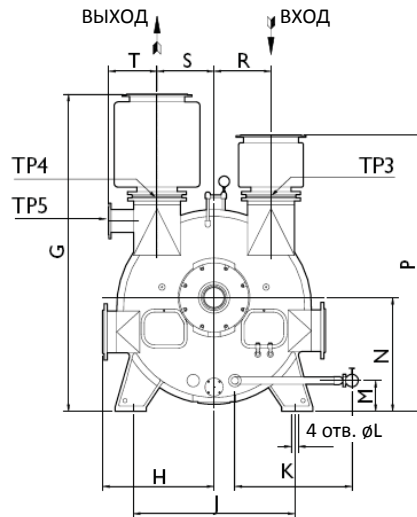

**INTECH**

www.intech-group.ru

**ВАКУУМНЫЙ ВОДОКОЛЬЦЕВОЙ НАСОС ВВН1-В8000****Габаритные размеры**

Параметр	Размер (мм)
A (шпонка)	148
B	355
C	1110
D	2170
E	1002
F	1410
G	1865
H	655
J	950
K	689
L	Ø42
M	180
N	670
P	1625
R	335
S	335
T	285
TP1	DN300, PN10
TP2	DN300, PN10
TP3	DN250, PN10
TP4	DN250, PN10
TP5	DN150, PN10