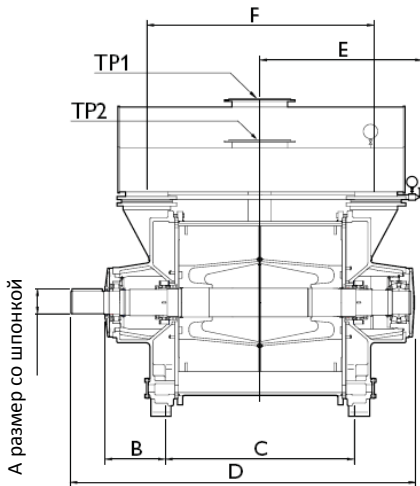

**INTECH**

www.intech-group.ru

**ВАКУУМНЫЙ ВОДОКОЛЬЦЕВОЙ НАСОС ВВН1-В8000****Габаритные размеры**

Параметр	Размер (мм)
A (шпонка)	148
B	355
C	1110
D	2170
E	1002
F	1410
G	1865
H	655
J	950
K	689
L	Ø42
M	180
N	670
P	1625
R	335
S	335
T	285
TP1	DN300, PN10
TP2	DN300, PN10
TP3	DN250, PN10
TP4	DN250, PN10
TP5	DN150, PN10