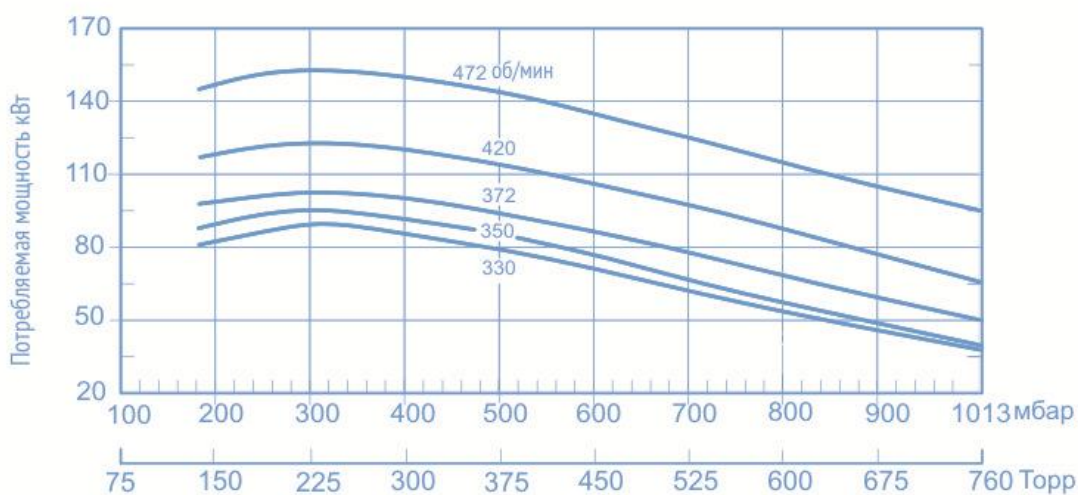

**INTECH**

www.intech-group.ru

ВАКУУМНЫЙ ВОДОКОЛЬЦЕВОЙ НАСОС ВВН1-В8000**ВВН1-В8000****График производительности (сухой воздух при 20°C)****ВВН1-В8000****График потребляемой мощности****Санкт-Петербург**