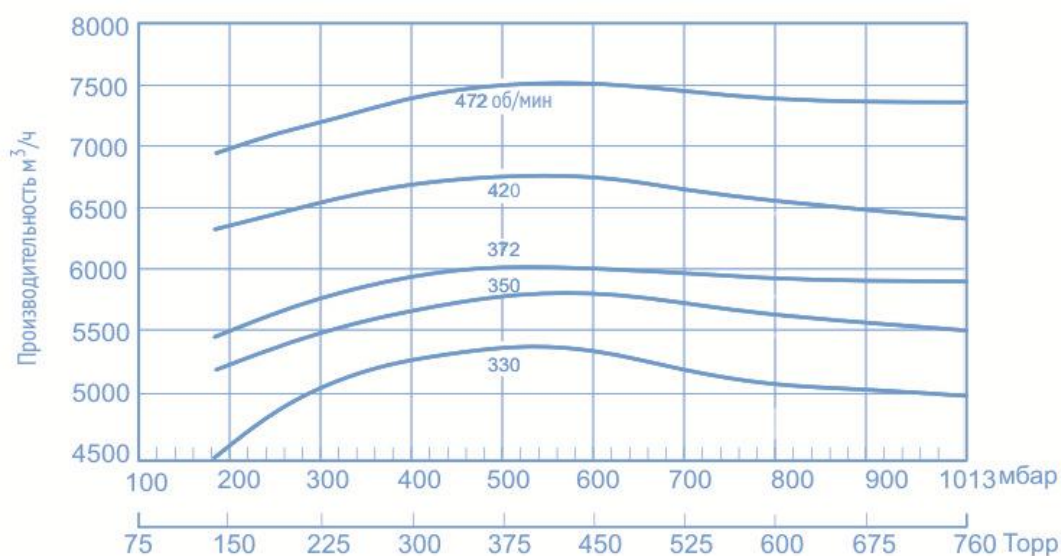

**INTECH**

www.intech-group.ru

ВАКУУМНЫЙ ВОДОКОЛЬЦЕВОЙ НАСОС ВВН1-В8000**ВВН1-В8000****График производительности (сухой воздух при 20°C)****ВВН1-В8000****График потребляемой мощности****Санкт-Петербург**