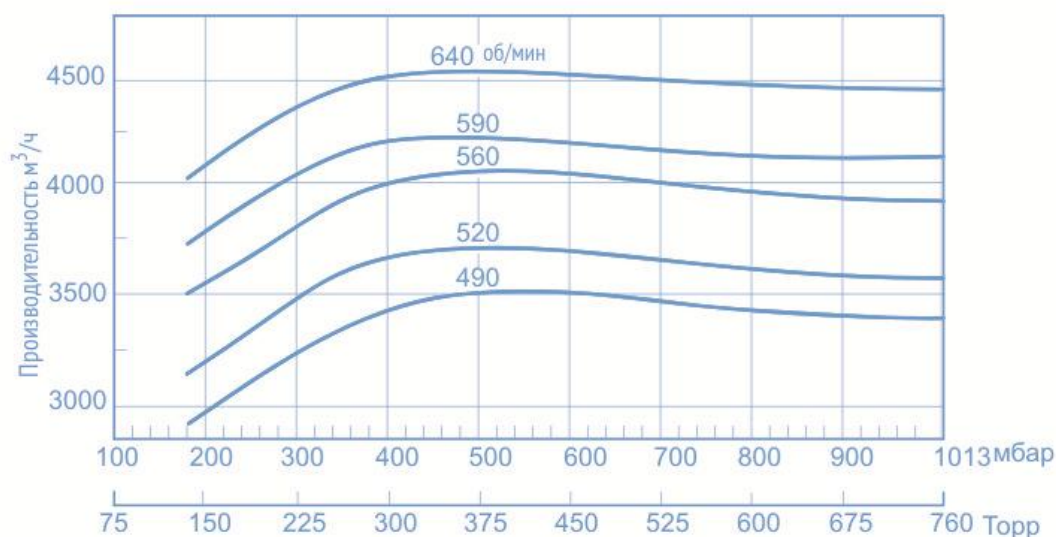

**INTECH**

www.intech-group.ru

**ВАКУУМНЫЙ ВОДОКОЛЬЦЕВОЙ НАСОС ВВН1-В4500**

ВВН1-В4500

**График производительности (сухой воздух при 20°C)**

ВВН1-В4500

**График потребляемой мощности****Санкт-Петербург**

197374, ул. Оптиков, д.4, корп.2,  
лит.А, оф.209  
Тел.: +7 (812) 493-24-80;  
Факс: +7 (812) 493-24-82