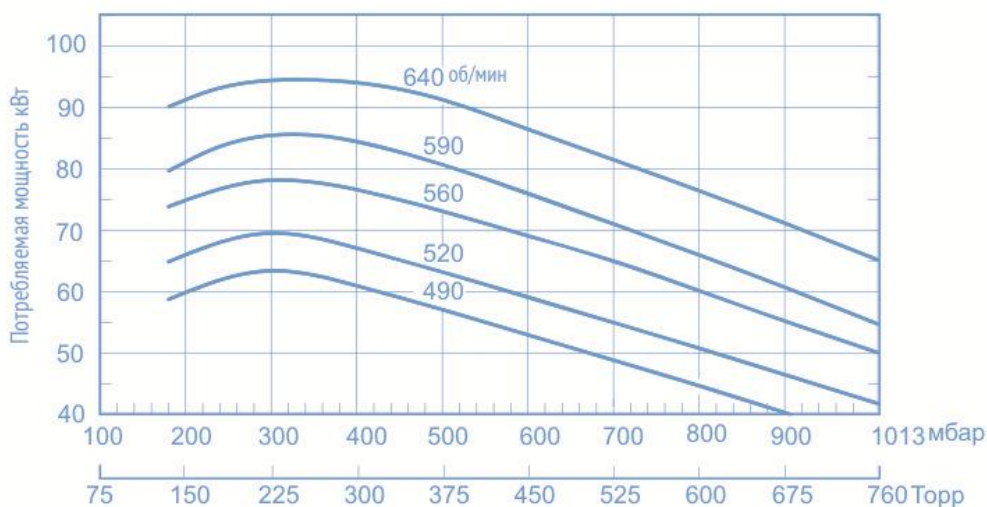

**INTECH**

www.intech-group.ru

**ВАКУУМНЫЙ ВОДОКОЛЬЦЕВОЙ НАСОС ВВН1-В4500**

ВВН1-В4500

**График производительности (сухой воздух при 20°C)**

ВВН1-В4500

**График потребляемой мощности****Санкт-Петербург**

197374, ул. Оптиков, д.4, корп.2,  
лит.А, оф.209  
Тел.: +7 (812) 493-24-80;  
Факс: +7 (812) 493-24-82