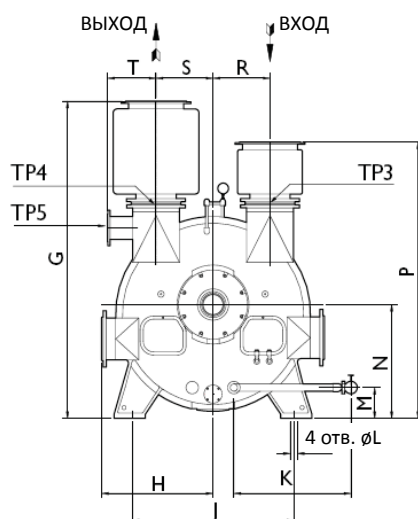

## ВАКУУМНЫЙ ВОДОКОЛЬЦЕВОЙ НАСОС ВВН1-В3500

### Габаритные размеры

Параметр	Размер (мм)
A (шпонка)	106
B	315
C	790
D	1580
E	815
F	890
G	1360
H	480
J	670
K	495
L	Ø35
M	137
N	475
P	1185
R	230
S	230
T	205
TP1	DN200, PN10
TP2	DN200, PN10
TP3	DN150, PN10
TP4	DN150, PN10
TP5	DN100, PN10