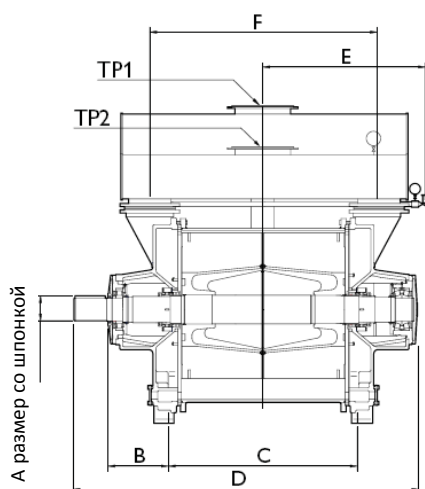

## ВАКУУМНЫЙ ВОДОКОЛЬЦЕВОЙ НАСОС ВВН1-В3500

### Габаритные размеры

Параметр	Размер (мм)
A (шпонка)	106
B	315
C	790
D	1580
E	815
F	890
G	1360
H	480
J	670
K	495
L	Ø35
M	137
N	475
P	1185
R	230
S	230
T	205
TP1	DN200, PN10
TP2	DN200, PN10
TP3	DN150, PN10
TP4	DN150, PN10
TP5	DN100, PN10