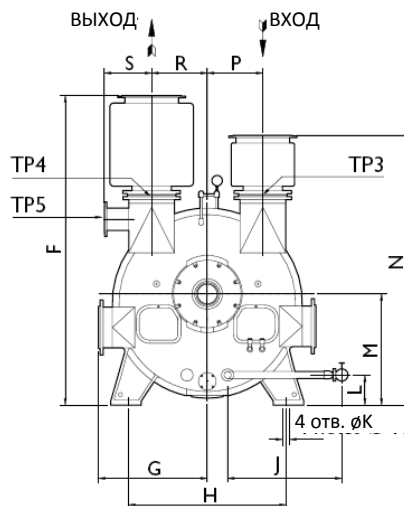

## ВАКУУМНЫЙ ВОДОКОЛЬЦЕВОЙ НАСОС ВВН1-В30000

### Габаритные размеры

Параметр	Размер (мм)
A (шпонка)	210
B	450
C	2280
D	3445
E	2540
F	2965
G	1025
H	1600
J	1125
K	Ø48
L	290
M	1120
N	2560
P	490
R	490
S	370
TP1	DN500, PN10
TP2	DN500, PN10
TP3	DN400, PN10
TP4	DN400, PN10
TP5	DN200, PN10