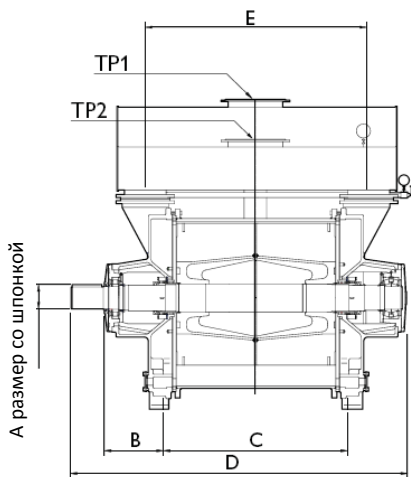

## ВАКУУМНЫЙ ВОДОКОЛЬЦЕВОЙ НАСОС ВВН1-В30000

### Габаритные размеры

Параметр	Размер (мм)
A (шпонка)	210
B	450
C	2280
D	3445
E	2540
F	2965
G	1025
H	1600
J	1125
K	Ø48
L	290
M	1120
N	2560
P	490
R	490
S	370
TP1	DN500, PN10
TP2	DN500, PN10
TP3	DN400, PN10
TP4	DN400, PN10
TP5	DN200, PN10