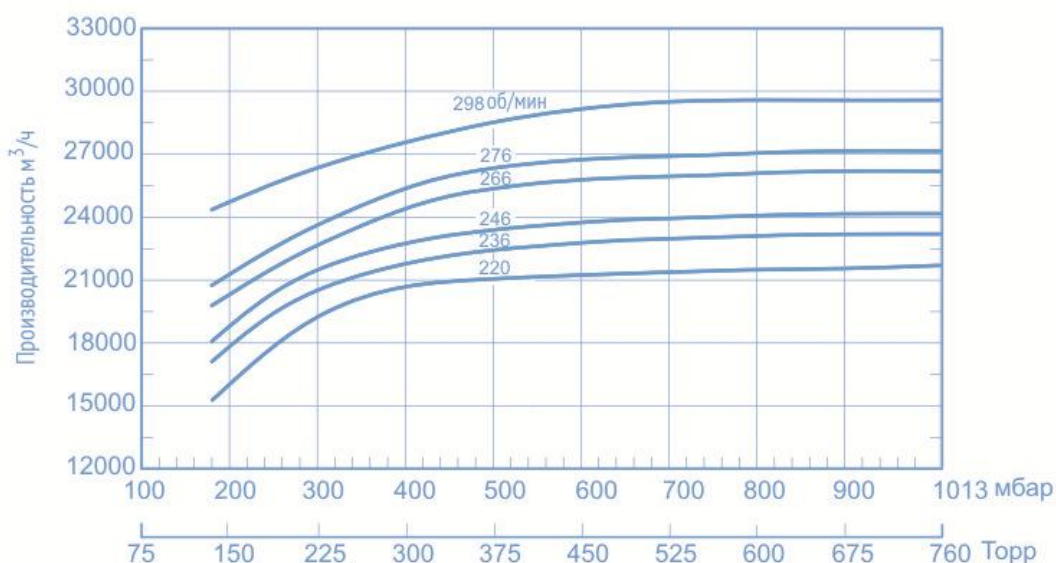

**INTECH**

www.intech-group.ru

**ВАКУУМНЫЙ ВОДОКОЛЬЦЕВОЙ НАСОС ВВН1-В30000****ВВН1-В30000****График производительности (сухой воздух при 20°C)****ВВН1-В30000****График потребляемой мощности****Санкт-Петербург**