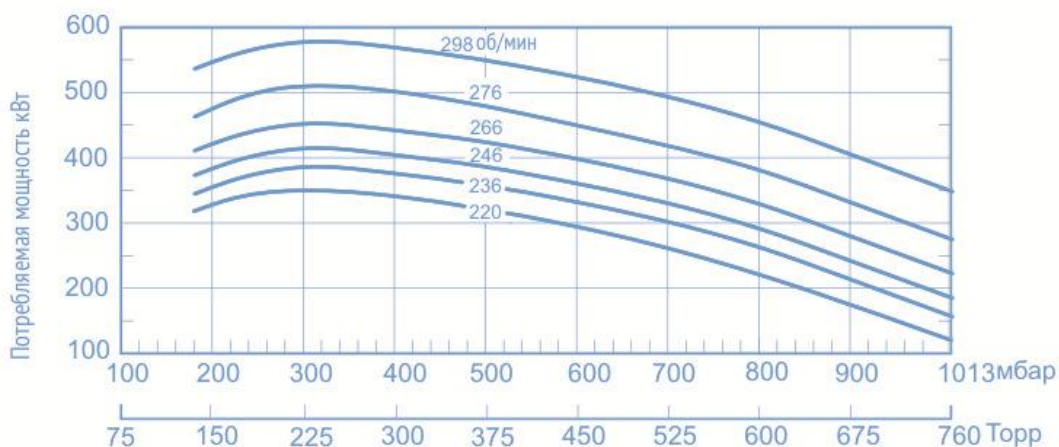

**INTECH**

www.intech-group.ru

**ВАКУУМНЫЙ ВОДОКОЛЬЦЕВОЙ НАСОС ВВН1-В30000****ВВН1-В30000****График производительности (сухой воздух при 20°C)****ВВН1-В30000****График потребляемой мощности****Санкт-Петербург**