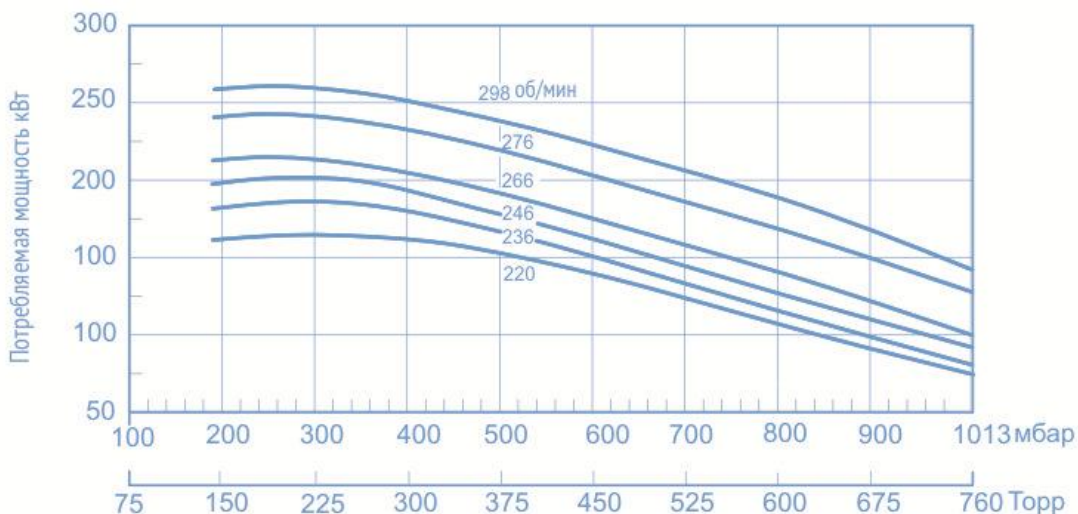

**INTECH**

www.intech-group.ru

ВАКУУМНЫЙ ВОДОКОЛЬЦЕВОЙ НАСОС ВВН1-В15000**ВВН1-В15000****График производительности (сухой воздух при 20°C)****ВВН1-В15000****График потребляемой мощности****Санкт-Петербург**