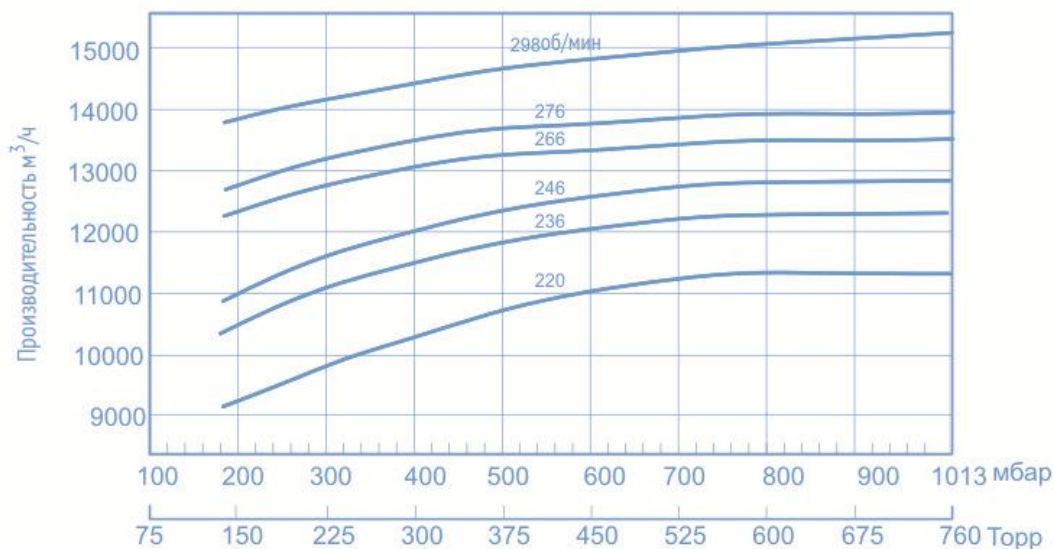

**INTECH**

www.intech-group.ru

ВАКУУМНЫЙ ВОДОКОЛЬЦЕВОЙ НАСОС ВВН1-В15000**ВВН1-В15000****График производительности (сухой воздух при 20°C)****ВВН1-В15000****График потребляемой мощности****Санкт-Петербург**