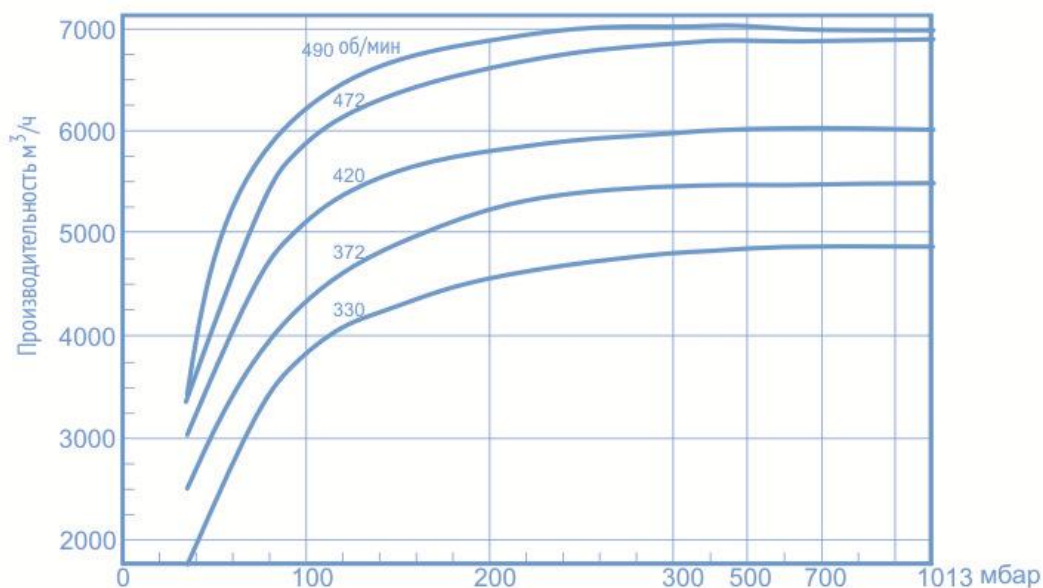

**INTECH**

www.intech-group.ru

ВАКУУМНЫЙ ВОДОКОЛЬЦЕВОЙ НАСОС ВВН1-А8000**ВВН1-А8000****График производительности (сухой воздух при 20°C)****ВВН1-А8000****График потребляемой мощности****Санкт-Петербург**