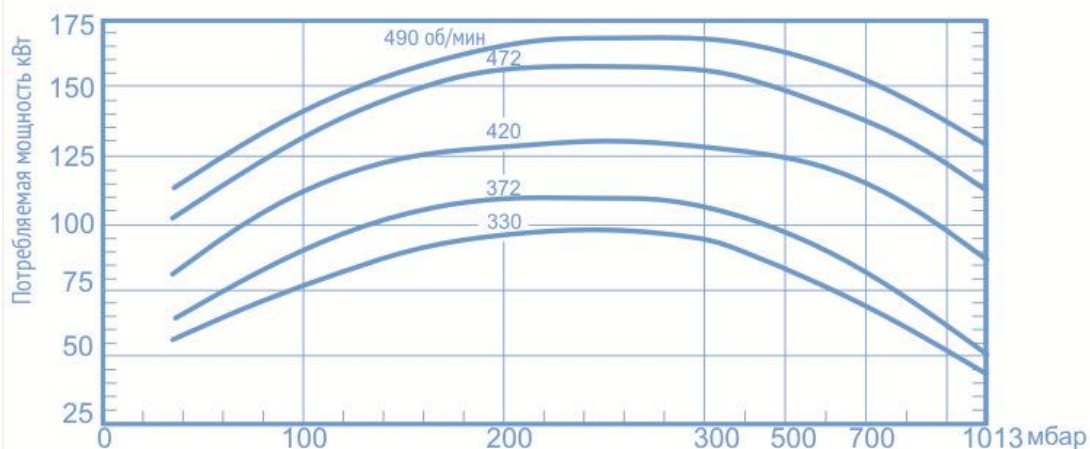

**INTECH**

www.intech-group.ru

ВАКУУМНЫЙ ВОДОКОЛЬЦЕВОЙ НАСОС ВВН1-А8000**ВВН1-А8000****График производительности (сухой воздух при 20°C)****ВВН1-А8000****График потребляемой мощности****Санкт-Петербург**