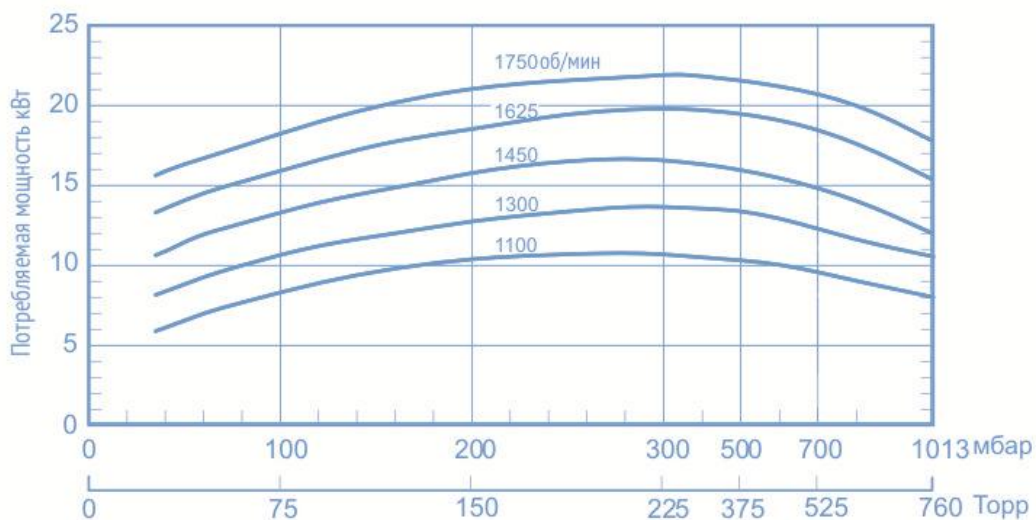

**INTECH**

www.intech-group.ru

**ВАКУУМНЫЙ ВОДОКОЛЬЦЕВОЙ НАСОС ВВН1-А700**

ВВН1-А700

**График производительности (сухой воздух при 20°C)**

ВВН1-А700

**График потребляемой мощности****Санкт-Петербург**

197374, ул. Оптиков, д.4, корп.2,  
лит.А, оф.209  
Тел.: +7 (812) 493-24-80;  
Факс: +7 (812) 493-24-82