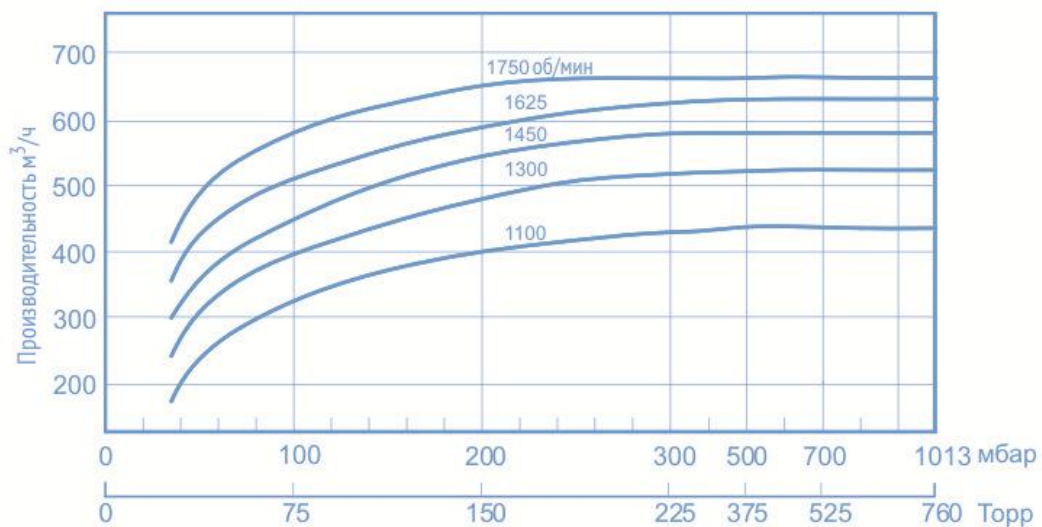

**INTECH**

www.intech-group.ru

**ВАКУУМНЫЙ ВОДОКОЛЬЦЕВОЙ НАСОС ВВН1-А700**

ВВН1-А700

**График производительности (сухой воздух при 20°C)**

ВВН1-А700

**График потребляемой мощности****Санкт-Петербург**

197374, ул. Оптиков, д.4, корп.2,  
лит.А, оф.209  
Тел.: +7 (812) 493-24-80;  
Факс: +7 (812) 493-24-82