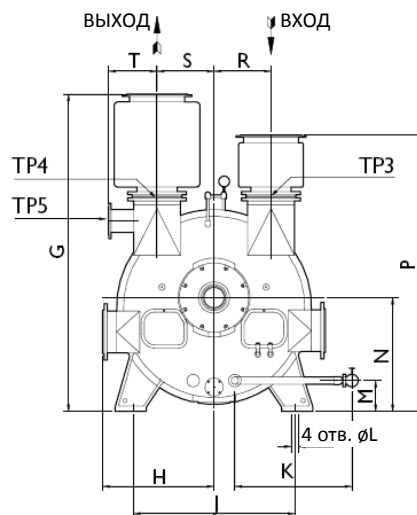

INTECH

www.intech-group.ru

ВАКУУМНЫЙ ВОДОКОЛЬЦЕВОЙ НАСОС ВВН1-А4000

Габаритные размеры

Параметр	Размер (мм)
A (шпонка)	106
B	315
C	790
D	1580
E	815
F	890
G	1360
H	480
J	670
K	495
L	Ø35
M	137
N	475
P	1185
R	230
S	230
T	205
TP1	DN200, PN10
TP2	DN200, PN10
TP3	DN150, PN10
TP4	DN150, PN10
TP5	DN100, PN10