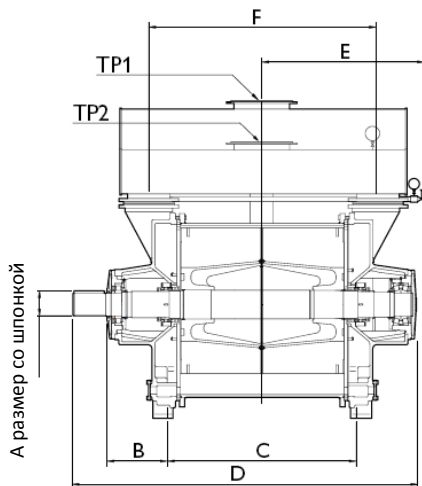

INTECH

www.intech-group.ru

ВАКУУМНЫЙ ВОДОКОЛЬЦЕВОЙ НАСОС ВВН1-А4000

Габаритные размеры

Параметр	Размер (мм)
A (шпонка)	106
B	315
C	790
D	1580
E	815
F	890
G	1360
H	480
J	670
K	495
L	Ø35
M	137
N	475
P	1185
R	230
S	230
T	205
TP1	DN200, PN10
TP2	DN200, PN10
TP3	DN150, PN10
TP4	DN150, PN10
TP5	DN100, PN10