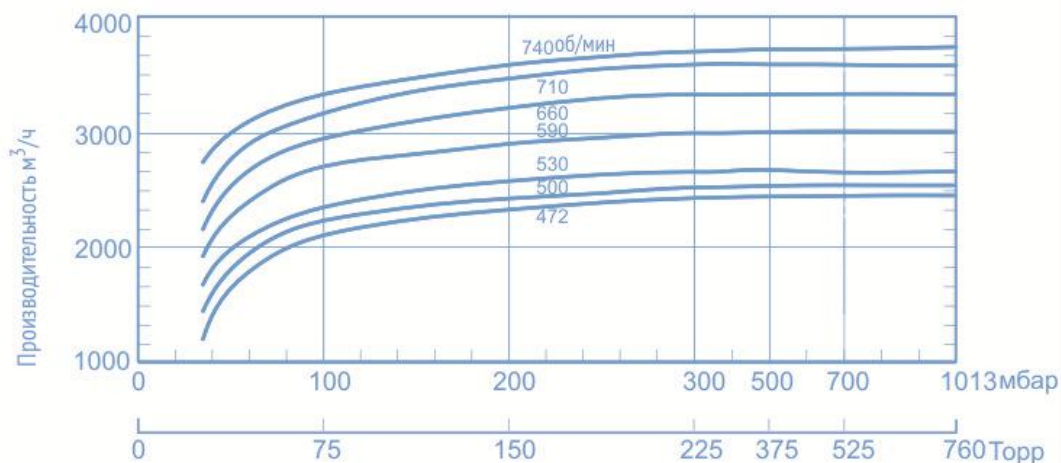

**INTECH**

www.intech-group.ru

**ВАКУУМНЫЙ ВОДОКОЛЬЦЕВОЙ НАСОС ВВН1-А4000**

ВВН1-А4000

**График производительности (сухой воздух при 20°C)**

ВВН1-А4000

**График потребляемой мощности****Санкт-Петербург**

197374, ул. Оптиков, д.4, корп.2,  
лит.А, оф.209  
Тел.: +7 (812) 493-24-80;  
Факс: +7 (812) 493-24-82