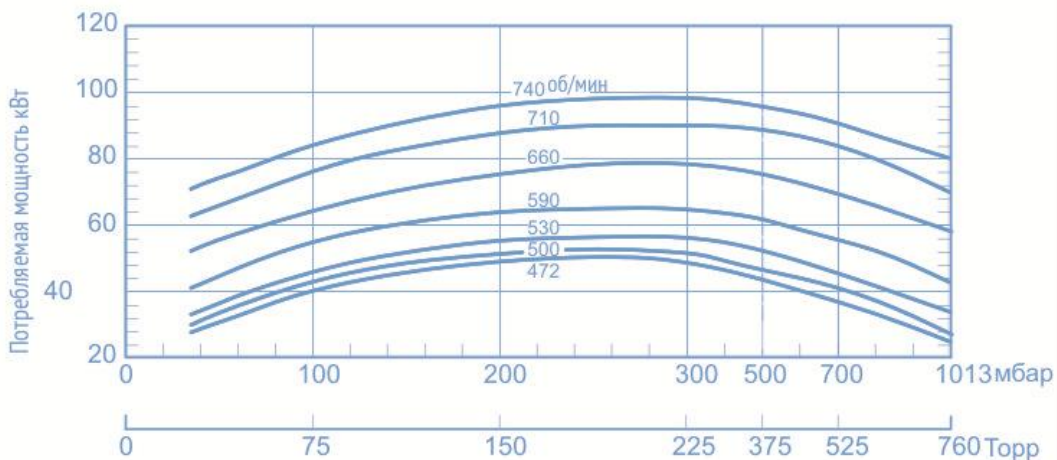

**INTECH**

www.intech-group.ru

**ВАКУУМНЫЙ ВОДОКОЛЬЦЕВОЙ НАСОС ВВН1-А4000**

ВВН1-А4000

**График производительности (сухой воздух при 20°C)**

ВВН1-А4000

**График потребляемой мощности****Санкт-Петербург**

197374, ул. Оптиков, д.4, корп.2,  
лит.А, оф.209  
Тел.: +7 (812) 493-24-80;  
Факс: +7 (812) 493-24-82