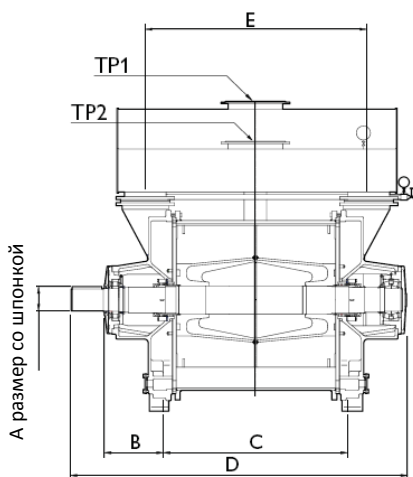

**INTECH**

www.intech-group.ru

**ВАКУУМНЫЙ ВОДОКОЛЬЦЕВОЙ НАСОС ВВН1-А16000****Габаритные размеры**

Параметр	Размер (мм)
A (шпонка)	169
B	400
C	1480
D	2510
E	1706
F	2560
G	875
H	1320
J	925
K	Ø42
L	244
M	950
N	2220
P	435
R	435
S	370
TP1	DN400, PN10
TP2	DN400, PN10
TP3	DN350, PN10
TP4	DN350, PN10
TP5	DN200, PN10