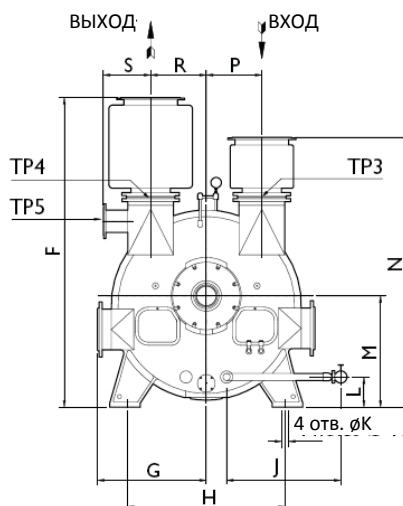

**INTECH**

www.intech-group.ru

**ВАКУУМНЫЙ ВОДОКОЛЬЦЕВОЙ НАСОС ВВН1-А16000****Габаритные размеры**

Параметр	Размер (мм)
A (шпонка)	169
B	400
C	1480
D	2510
E	1706
F	2560
G	875
H	1320
J	925
K	Ø42
L	244
M	950
N	2220
P	435
R	435
S	370
TP1	DN400, PN10
TP2	DN400, PN10
TP3	DN350, PN10
TP4	DN350, PN10
TP5	DN200, PN10