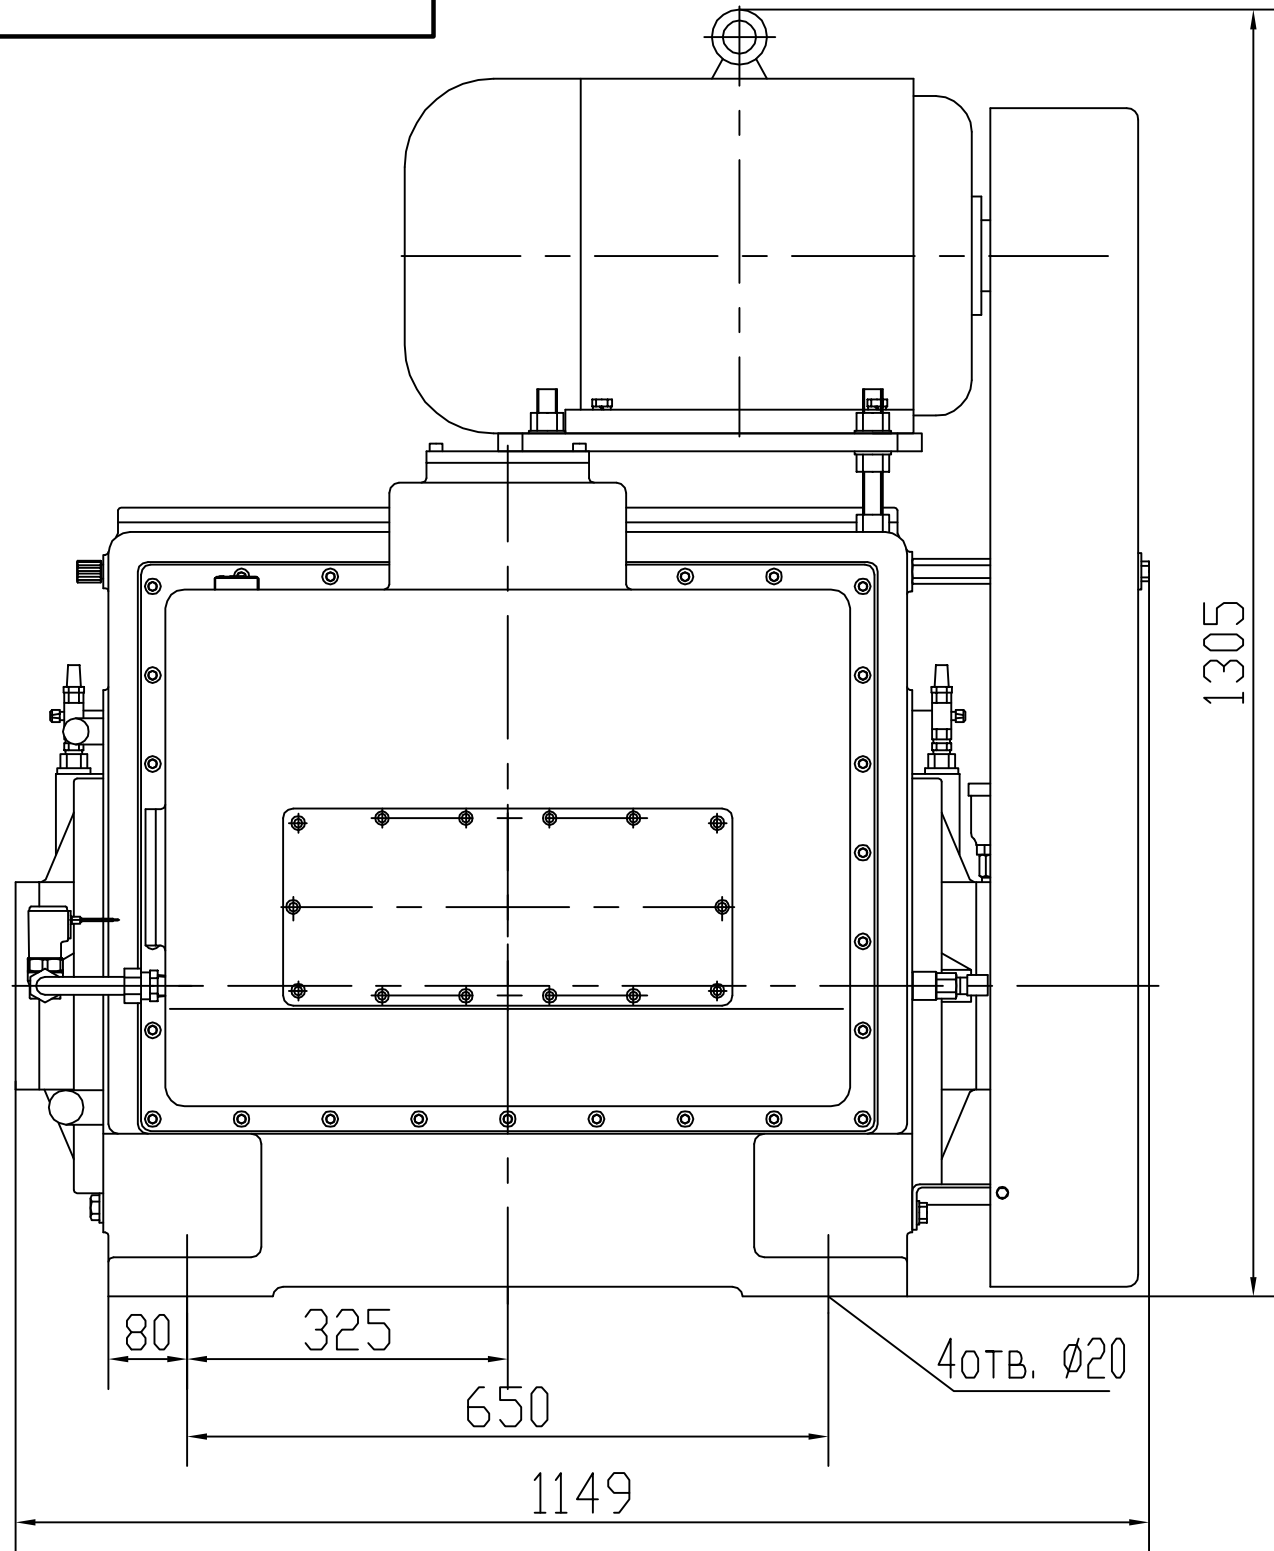

AB3M-300

Фланец входной

Фланец выходной

				AB3M-300			
Изм. Лист	№ докум.	Подп.	Дата	Насос вакуумный золотниковый AB3M-300	Лит.	Масса	Масшт
Разраб.							
Пров.							
Д.конт.					Лист 1	Листов	
Утв.							