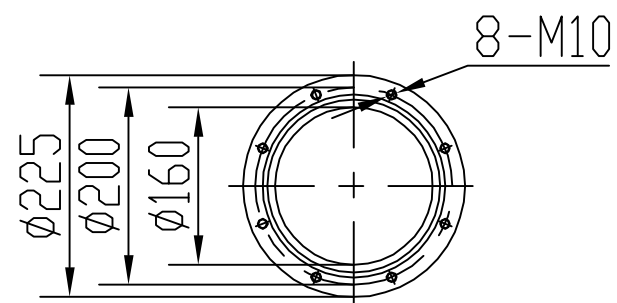

AB3M-300

Фланец входной

Фланец выходной

				AB3M-300			
Изм. Лист	№ докум.	Подп.	Дата	Насос вакуумный золотниковый AB3M-300	Лит.	Масса	Масшт
Разраб.							
Пров.							
Д.конт.					Лист 1	Листов	
Утв.							