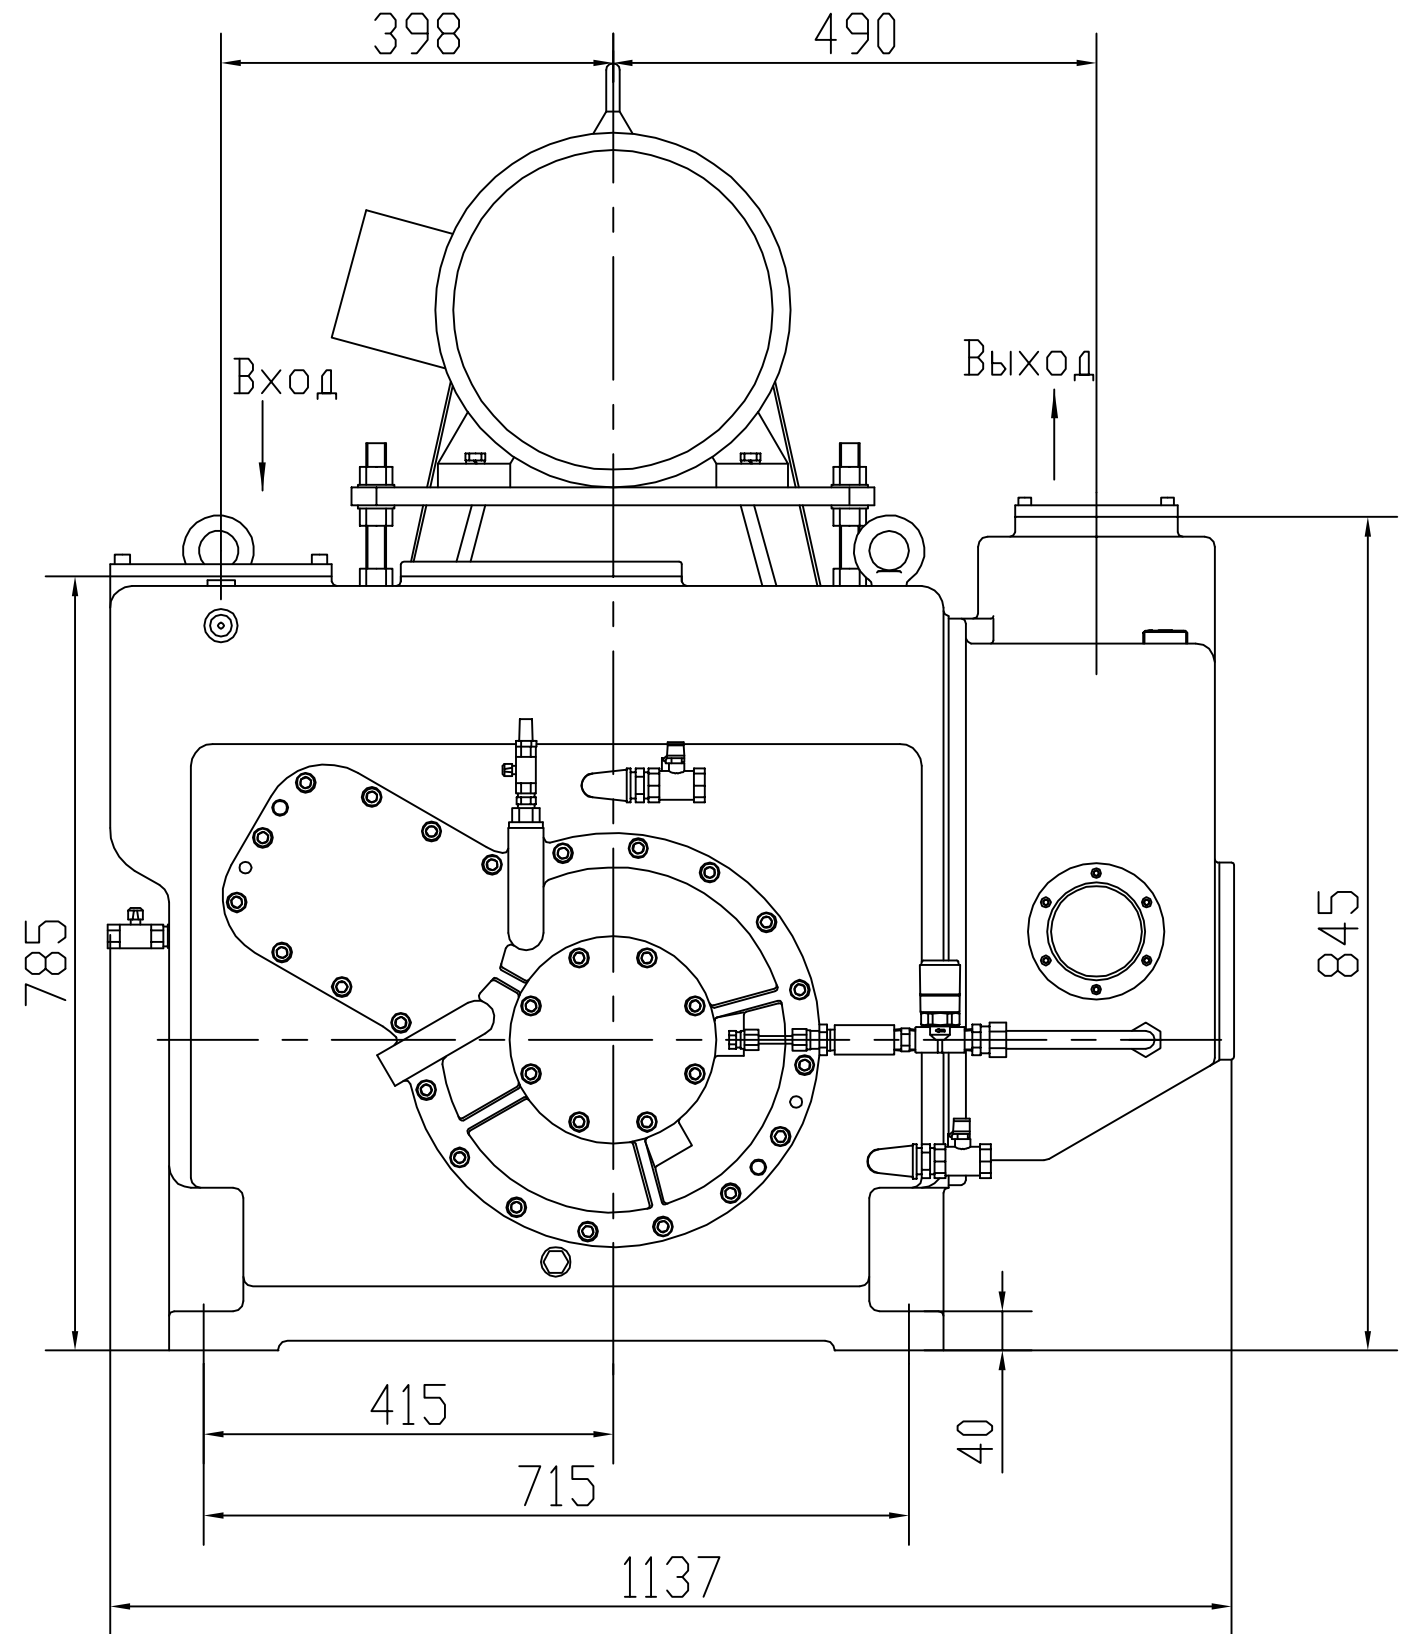

AB3M-300

Фланец входной

Фланец выходной

				AB3M-300			
Изм. Лист	№ докум.	Подп.	Дата	Насос вакуумный золотниковый AB3M-300	Лит.	Масса	Масшт
Разраб.							
Пров.							
Д.конт.					Лист 1	Листов	
Утв.							