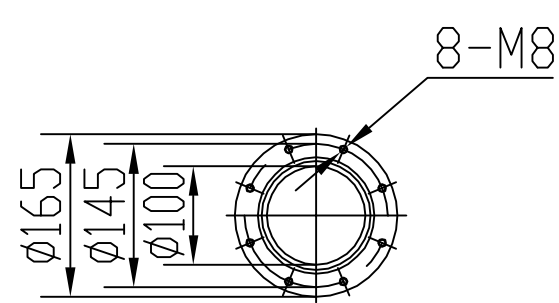

AB3M-300

Фланец входной

Фланец выходной

				AB3M-300			
Изм. Лист	№ докум.	Подп.	Дата	Насос вакуумный золотниковый AB3M-300	Лит.	Масса	Масшт
Разраб.							
Пров.							
Д.конт.					Лист 1	Листов	
Утв.							