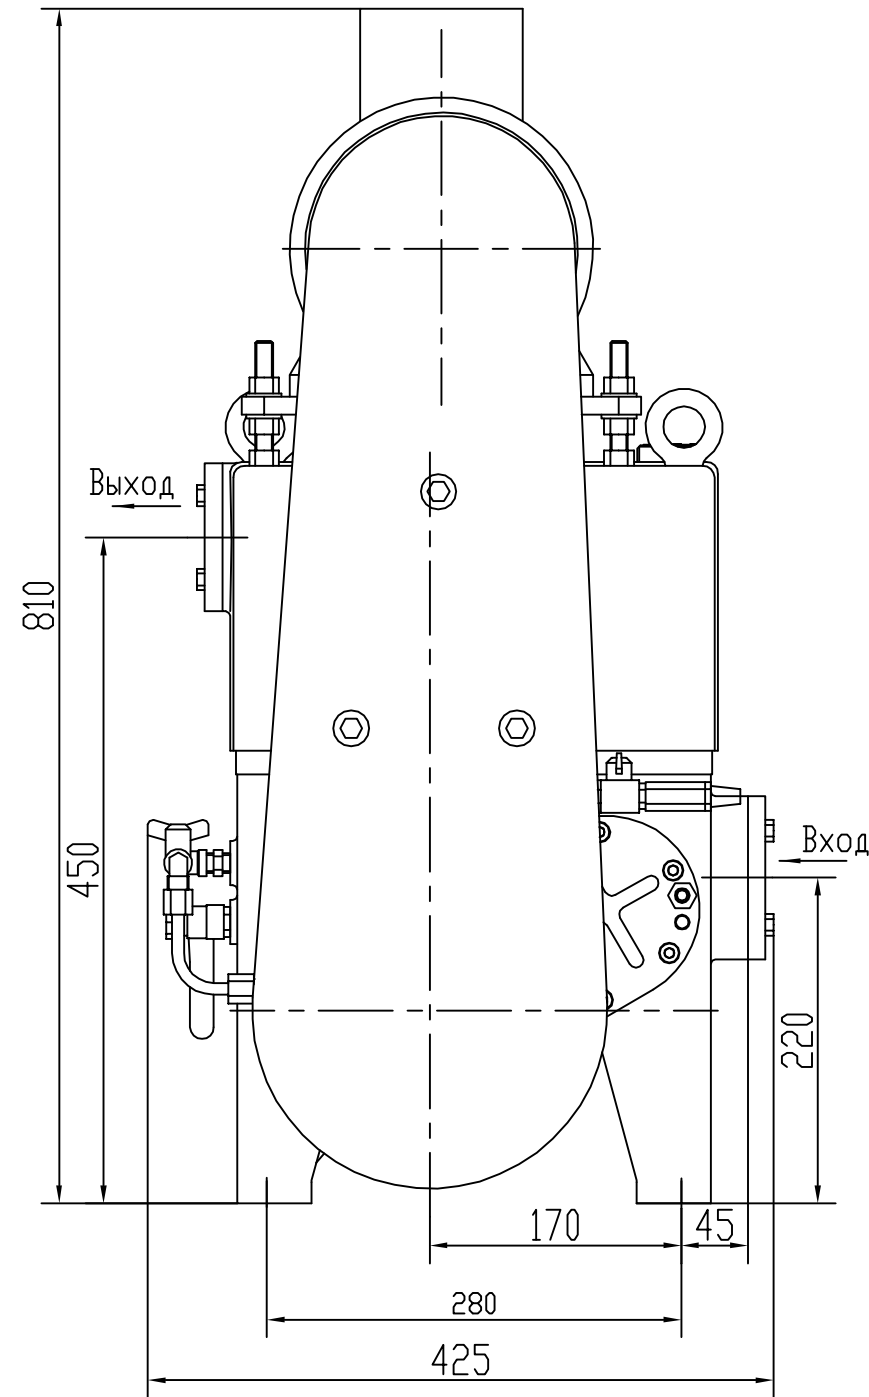

АВЗМ-20Д

					АВЗМ-20Д			
Изм.	Лист	№ докум.	Подп.	Дата	Насос вакуумный золотниковый АВЗМ-20Д	Лит.	Масса	Масшт
Разраб.								
Пров.								
						Лист 1	Листов	
Ч.конт.								
Утв.								