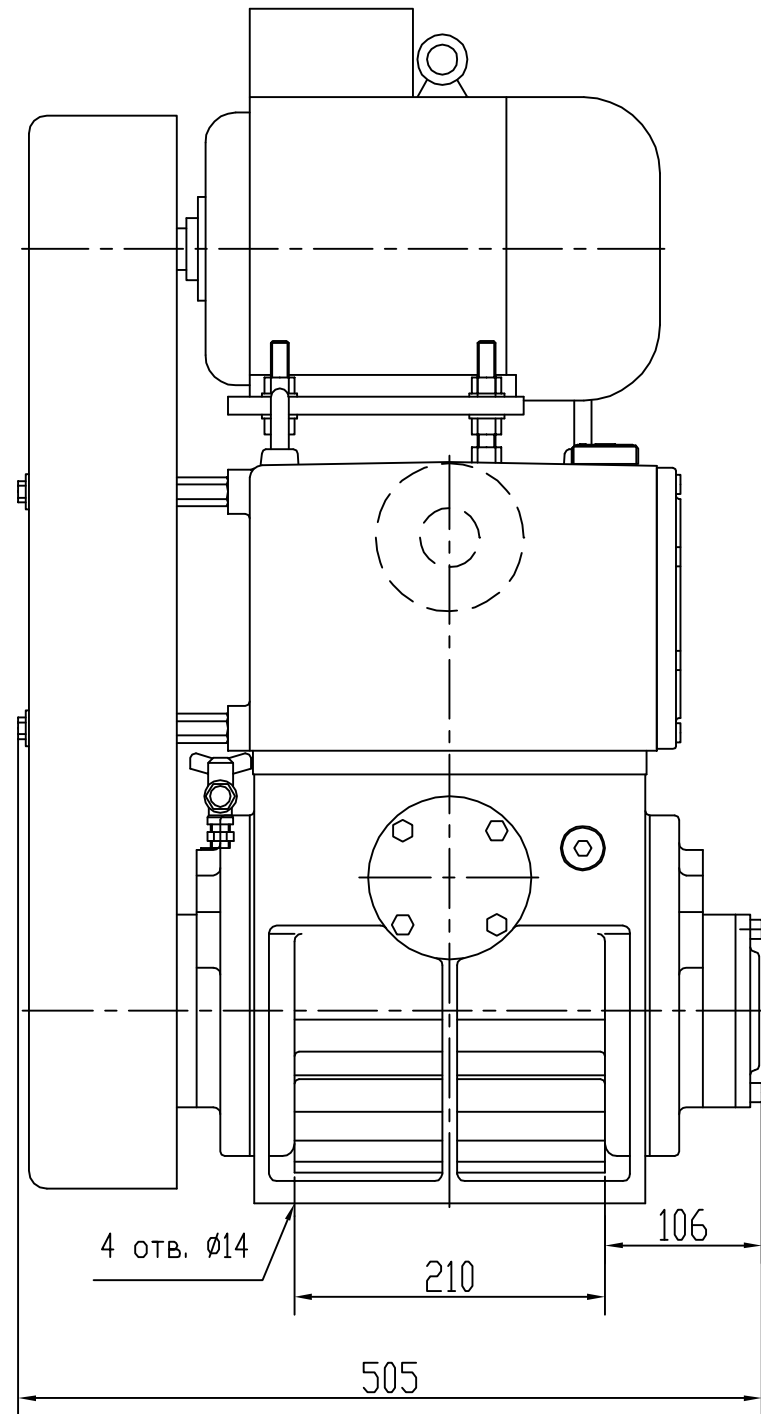

АВЗМ-20Д

					АВЗМ-20Д			
Изм.	Лист	№ докум.	Подп.	Дата	Насос вакуумный золотниковый АВЗМ-20Д	Лит.	Масса	Масшт
Разраб.								
Пров.								
						Лист 1	Листов	
Ч.конт.								
Утв.								