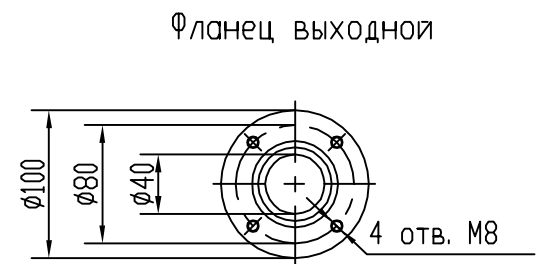

АВЗМ-20Д

					АВЗМ-20Д			
Изм.	Лист	№ докум.	Подп.	Дата	Насос вакуумный золотниковый АВЗМ-20Д	Лит.	Масса	Масшт
Разраб.								
Пров.								
						Лист 1	Листов	
Ч.конт.								
Утв.								