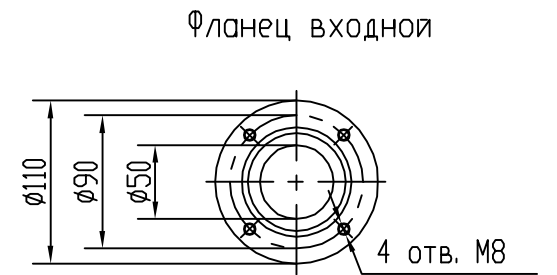

АВЗМ-20Д

					АВЗМ-20Д			
Изм.	Лист	№ докум.	Подп.	Дата	Насос вакуумный золотниковый АВЗМ-20Д	Лит.	Масса	Масшт
Разраб.								
Пров.								
						Лист 1	Листов	
Ч.конт.								
Утв.								