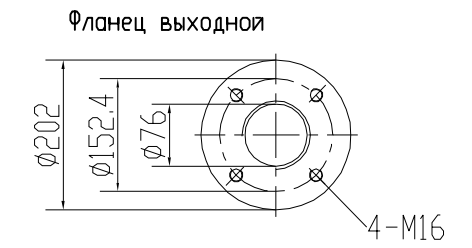

АВЗМ-180

				АВЗМ-180			
				Насос вакуумный золотниковый АВЗМ-180			
Изм.	Лист	Докум.	Подп.	Дата	Лит.	Масса	Масшт
Разраб.							
Пров.							
				Лист 1 Листов			
Н.конт.							
Утв.							