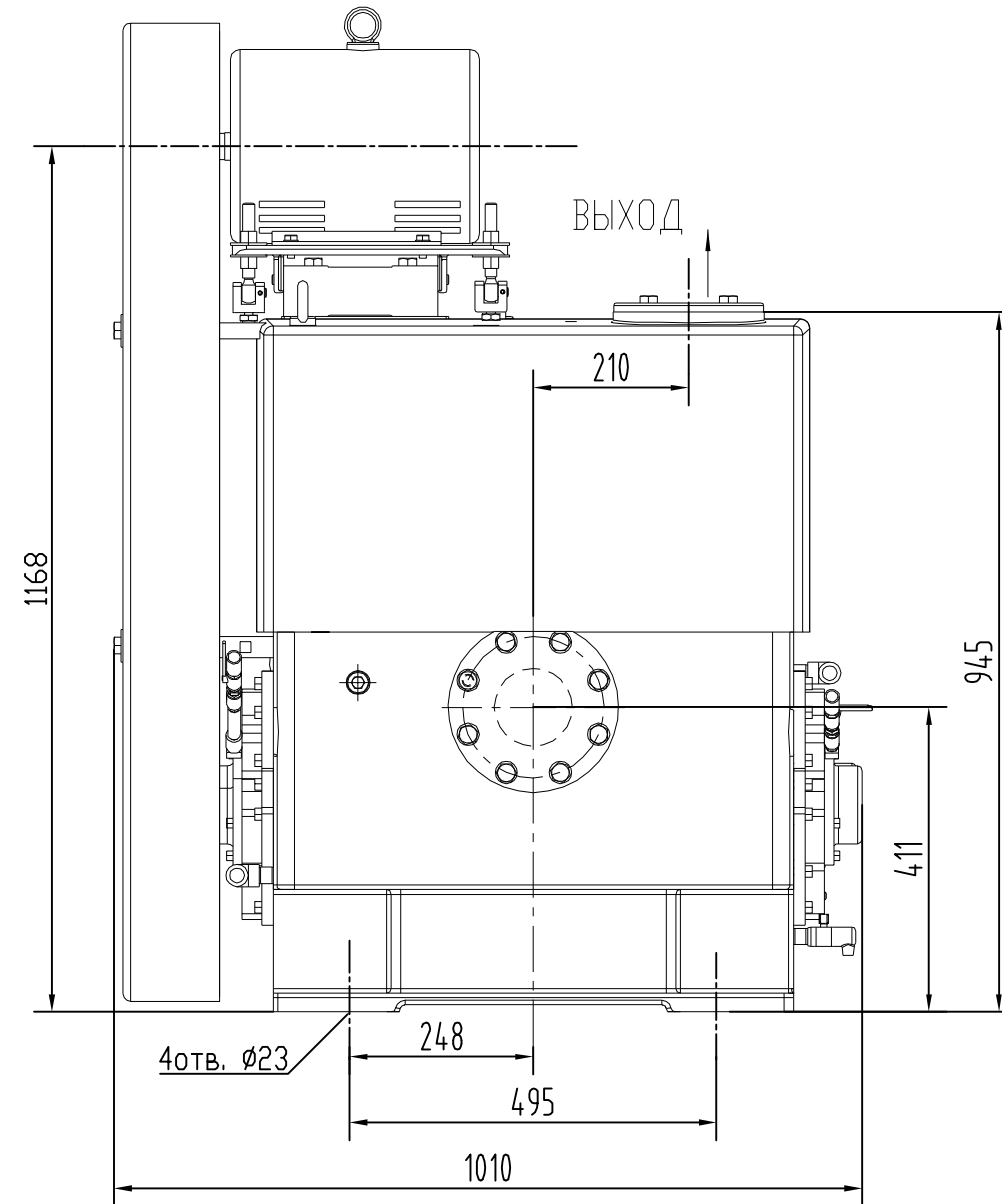

АВЗМ-180

				АВЗМ-180			
				Насос вакуумный золотниковый АВЗМ-180			
Изм.	Лист	Докум.	Подп.	Дата	Лит.	Масса	Масшт
Разраб.							
Пров.							
				Лист 1 Листов			
Н.конт.							
Утв.							