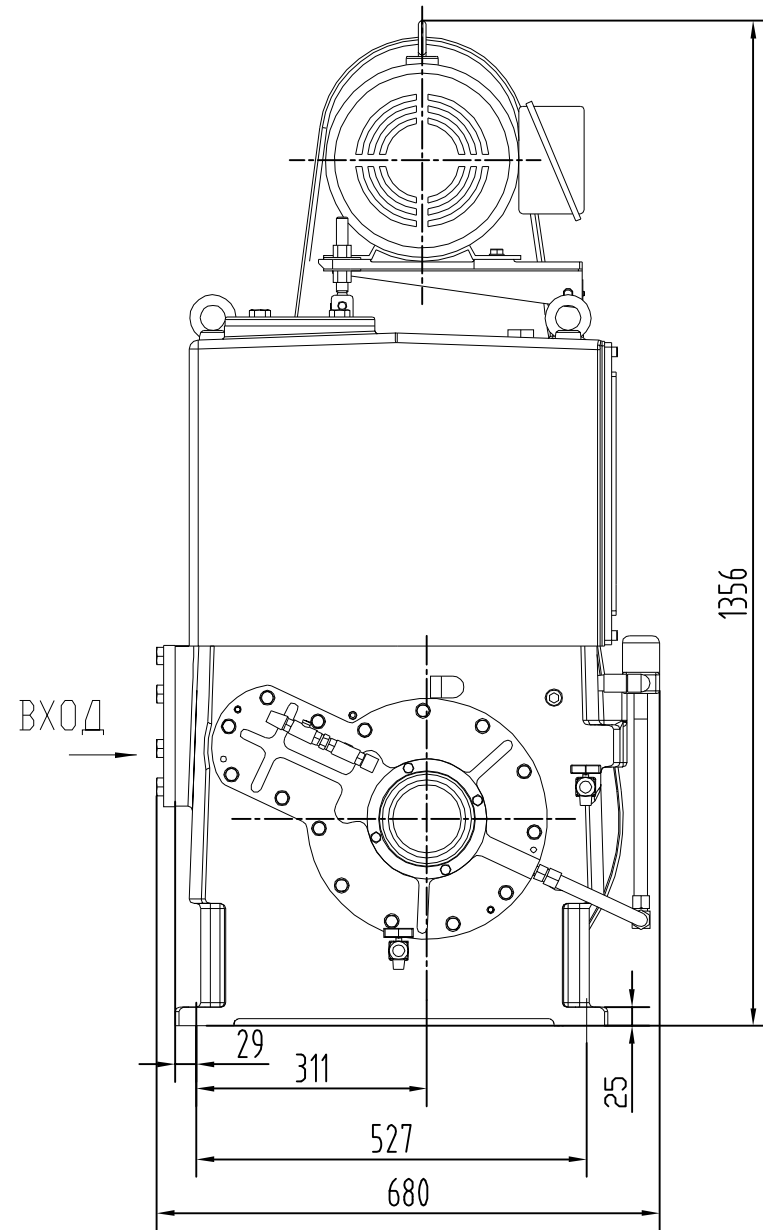

АВЗМ-180

				АВЗМ-180			
				Насос вакуумный золотниковый АВЗМ-180			
Изм.	Лист	Докум.	Подп.	Дата	Лит.	Масса	Масшт
Разраб.							
Пров.							
				Лист 1 Листов			
Н.конт.							
Утв.							