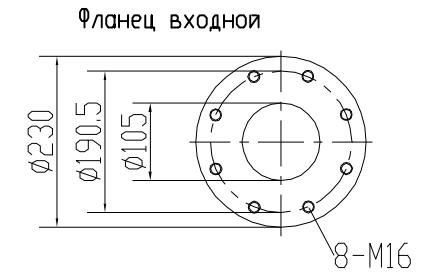

АВЗМ-180

				АВЗМ-180			
				Насос вакуумный золотниковый АВЗМ-180			
Изм.	Лист	Докум.	Подп.	Дата	Лит.	Масса	Масшт
Разраб.							
Пров.							
				Лист 1 Листов			
Н.конт.							
Утв.							