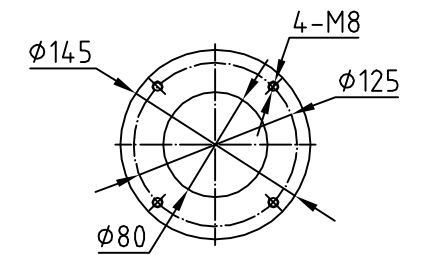

АВЗМ-125Д

Фланец входной

Фланец выходной

Агрегат вакуумный золотниковый модернизированный АВЗМ-125Д		
Литера	Масса	Масштаб
	760 кг	