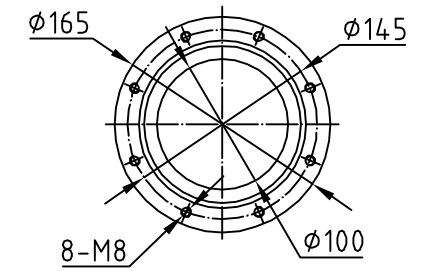

АВЗМ-125Д

Фланец входной

Фланец выходной

Агрегат вакуумный золотниковый модернизированный АВЗМ-125Д		
Литера	Масса	Масштаб
	760 кг	