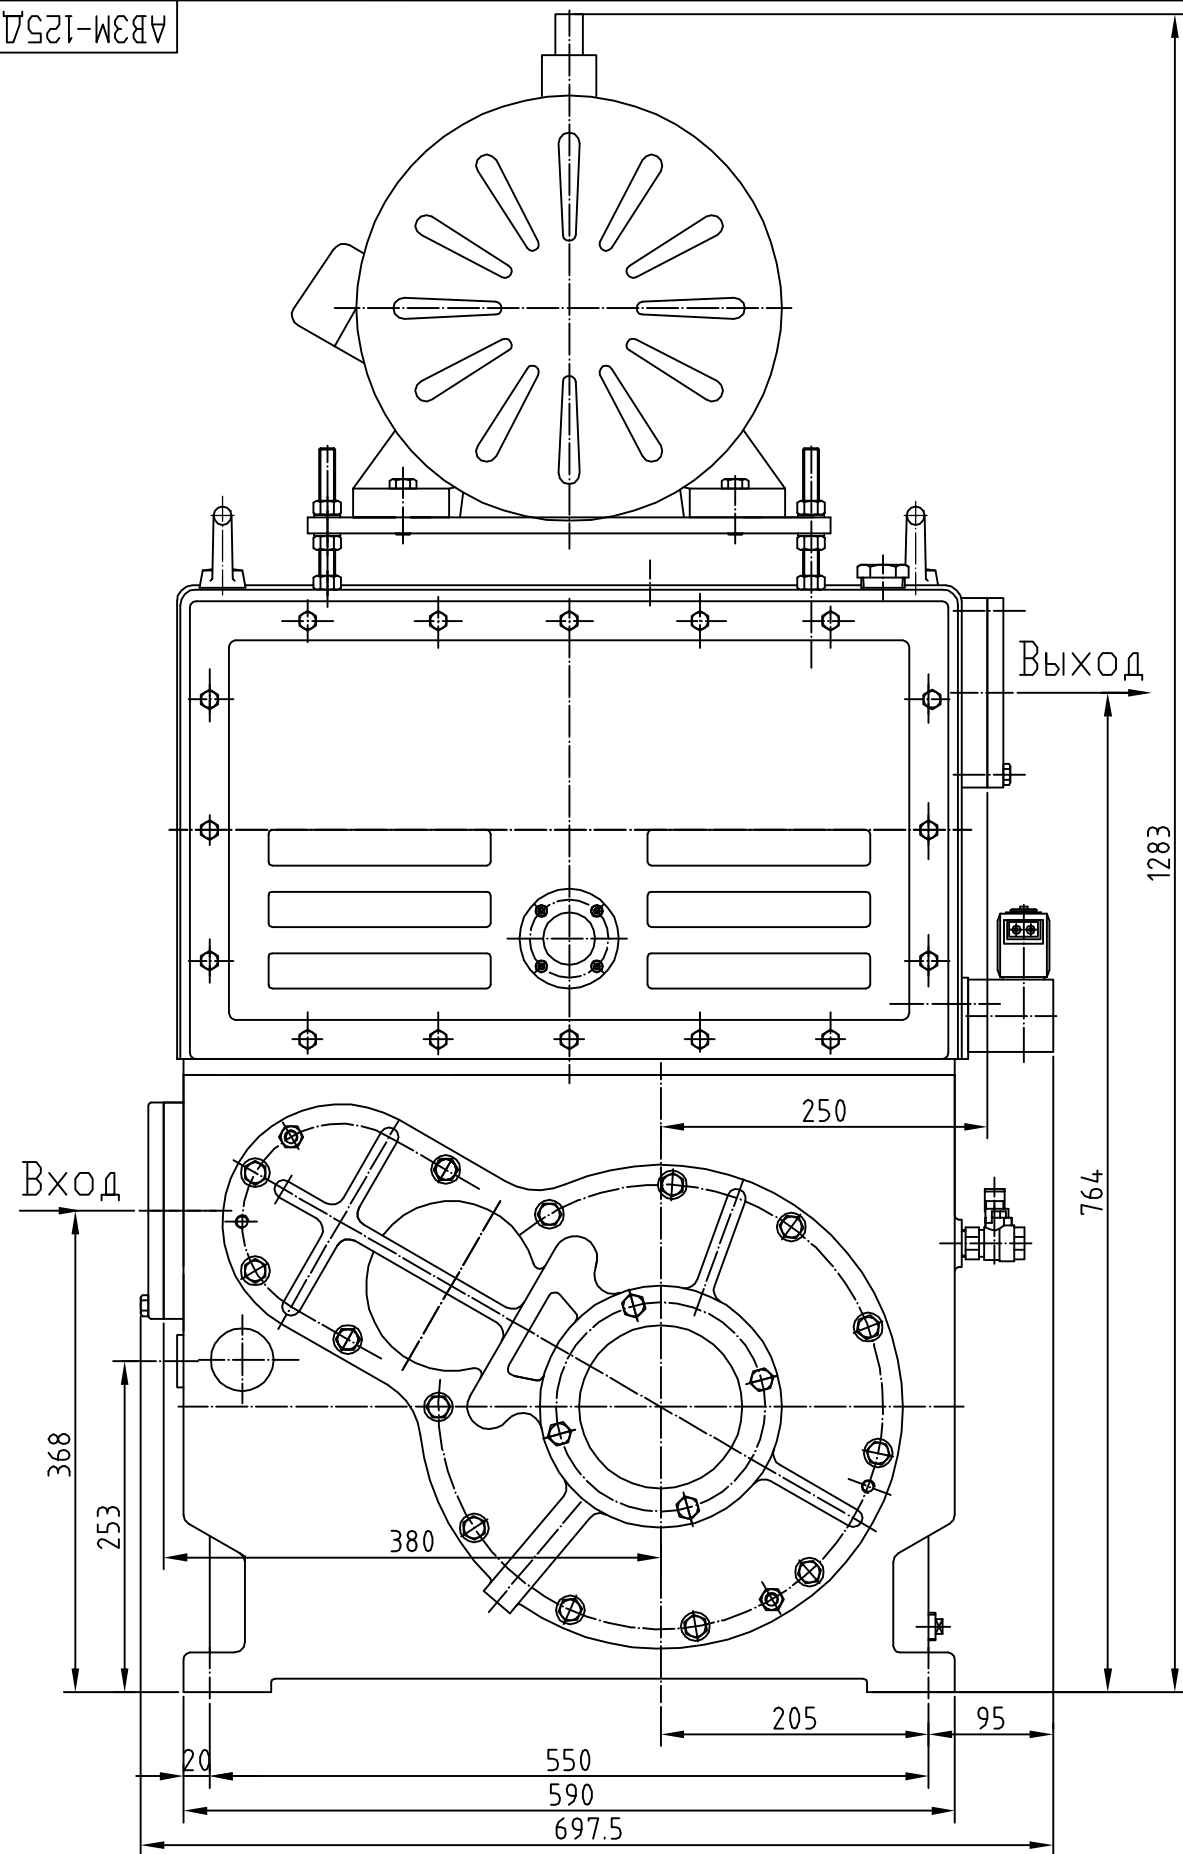

АВЗМ-125Д

Фланец входной

Фланец выходной

Агрегат вакуумный золотниковый модернизированный АВЗМ-125Д		
Литера	Масса	Масштаб
	760 кг	