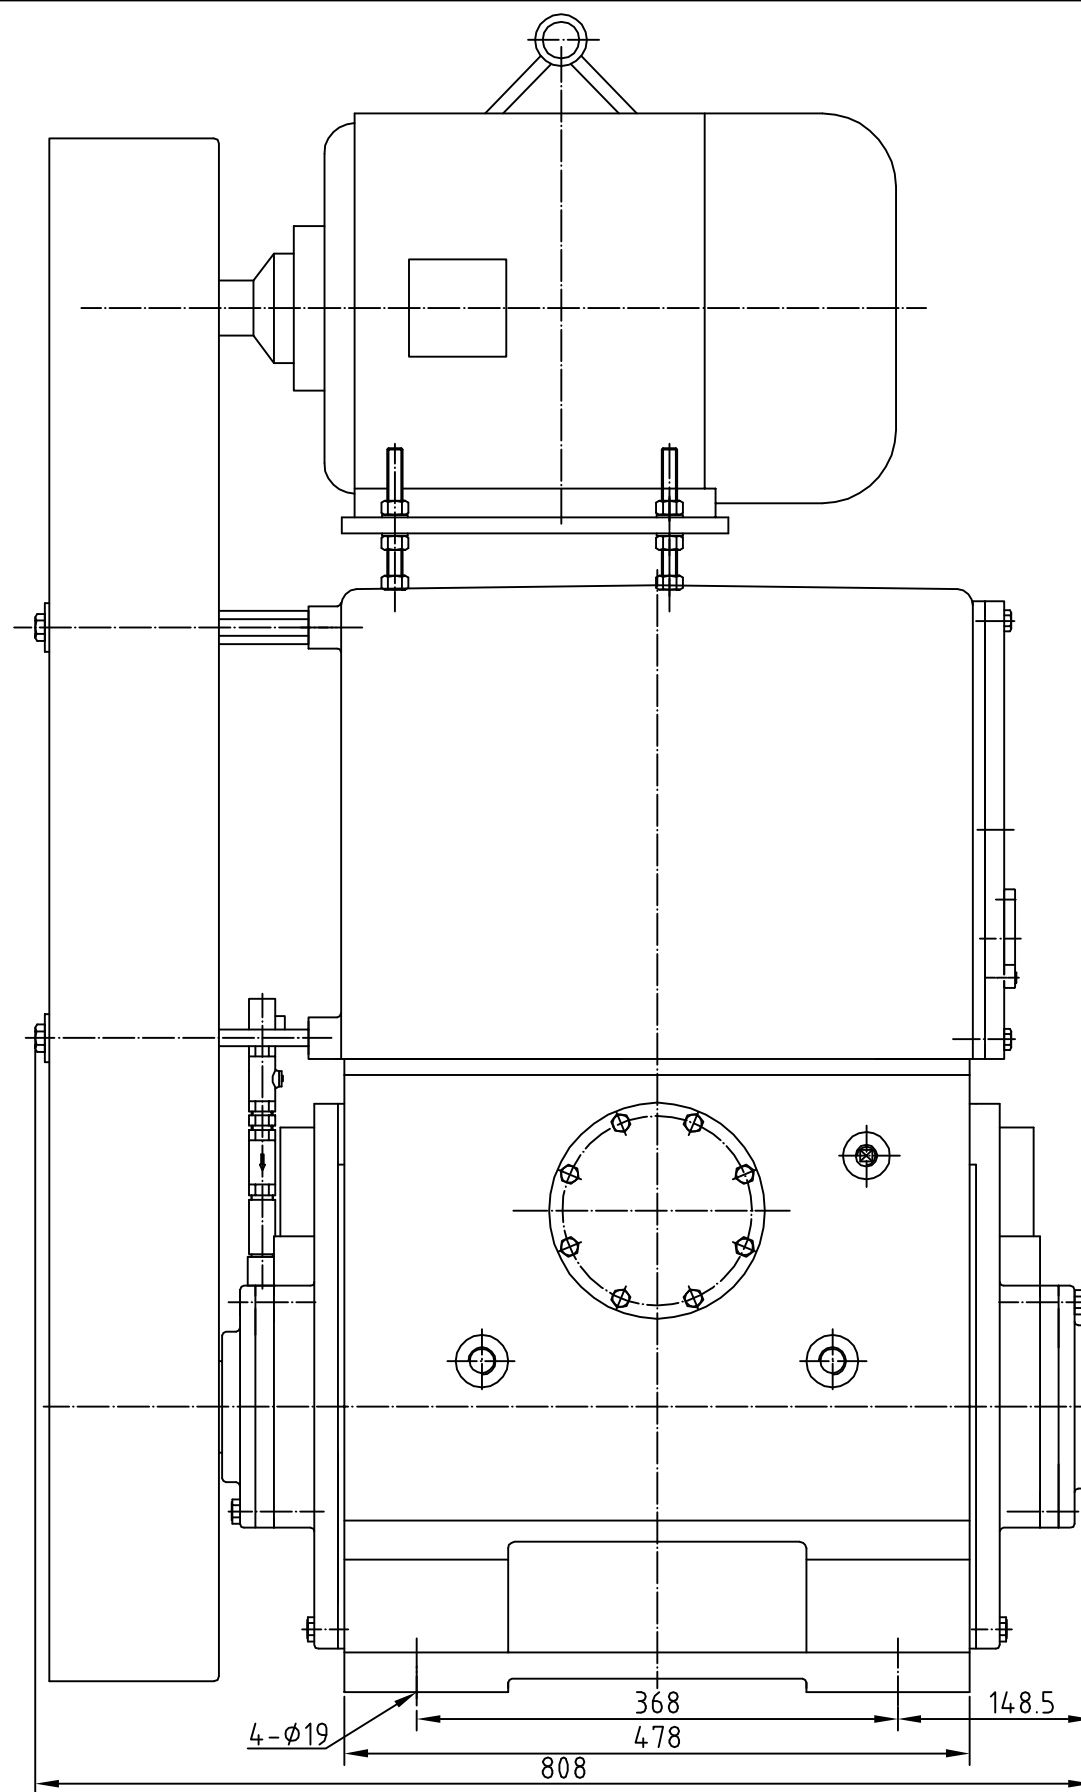

АВЗМ-125Д

Фланец входной

Фланец выходной

Агрегат вакуумный золотниковый модернизированный АВЗМ-125Д		
Литера	Масса	Масштаб
	760 кг	